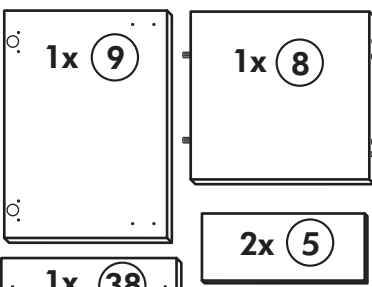

Spüle-Unterschrank ohne AP

Nr. 400 Rev.00

23		30	
4x	∅ 3	2x	
46		29	
2x		2x	∅ 10
42		22	
2x		4x	
63		26	
4x	8 x 30	2x	4,0 x 30 M4
106		31	
4x	4,0 x 30	4x	
60		27	
2x	∅ 5	14x	3,0 x 20
21		1x	