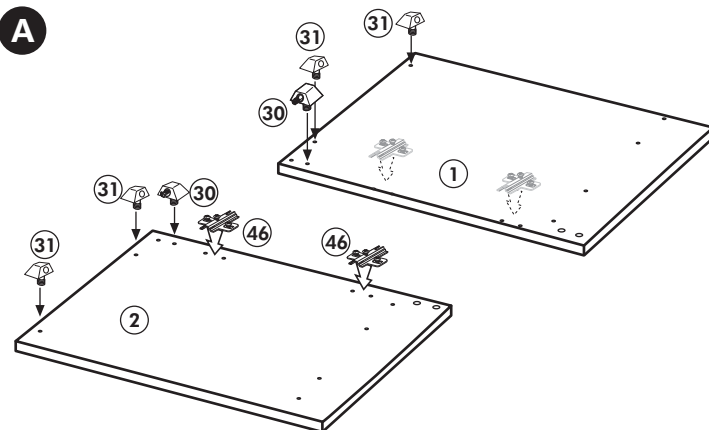

Spüle-Unterschrank ohne AP

Nr. 400 Rev.00

23		30	
4x	∅ 3	2x	
46		29	
2x		2x	∅ 10
42		22	
2x		4x	
63		26	
4x	8 x 30	2x	4,0 x 30 M4
106		31	
4x	4,0 x 30	4x	
60		27	
2x	∅ 5	14x	3,0 x 20
21		1x	