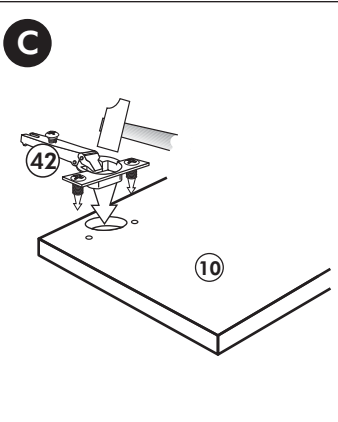

Spüle-Unterschrank ohne AP

Nr. 400 Rev.00

23		30	
4x	∅ 3	2x	
46		29	
2x		2x	∅ 10
42		22	
2x		4x	
63		26	
4x	8 x 30	2x	4,0 x 30 M4
106		31	
4x	4,0 x 30	4x	
60		27	
2x	∅ 5	14x	3,0 x 20
21		1x	