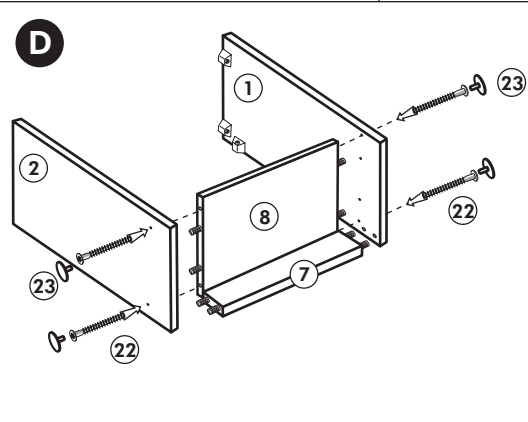

Spüle-Unterschrank ohne AP

Nr. 400 Rev.00

23		30	
4x	∅ 3	2x	
46		29	
2x		2x	∅ 10
42		22	
2x		4x	
63		26	
4x	8 x 30	2x	4,0 x 30 M4
106		31	
4x	4,0 x 30	4x	
60		27	
2x	∅ 5	14x	3,0 x 20
21		1x	