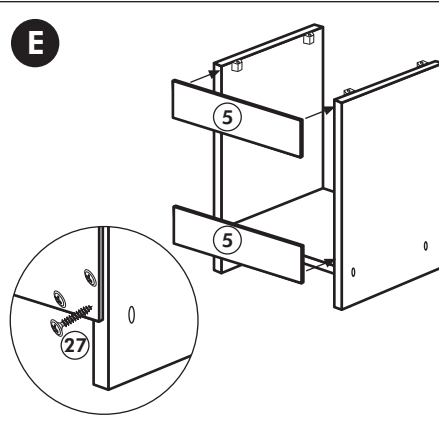

Spüle-Unterschrank ohne AP

Nr. 400 Rev.00

23		30	
4x	∅ 3	2x	
46		29	
2x		2x	∅ 10
42		22	
2x		4x	
63		26	
4x	8 x 30	2x	4,0 x 30 M4
106		31	
4x	4,0 x 30	4x	
60		27	
2x	∅ 5	14x	3,0 x 20
21		1x	