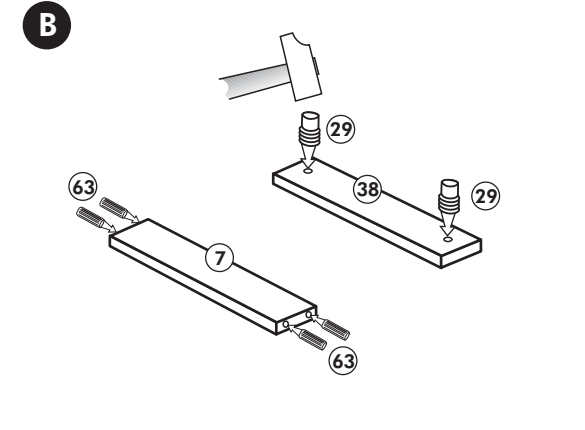

Spüle-Unterschrank ohne AP

Nr. 400 Rev.00

23		30	
4x	∅ 3	2x	
46		29	
2x		2x	∅ 10
42		22	
2x		4x	
63		26	
4x	8 x 30	2x	4,0 x 30 M4
106		31	
4x	4,0 x 30	4x	
60		27	
2x	∅ 5	14x	3,0 x 20
21		1x	