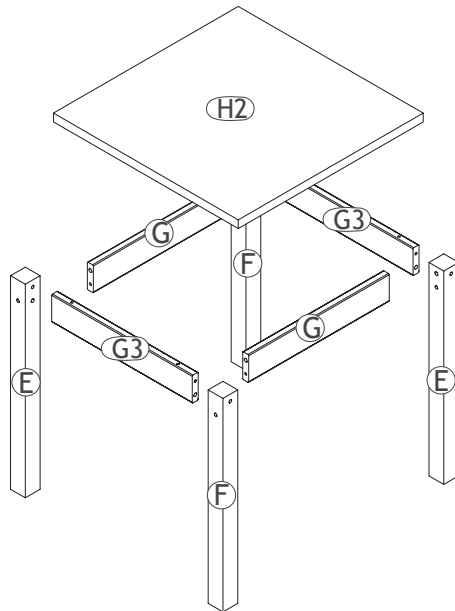

Fitting specification

A.i. Nr.	Article Nr.	Dimentions	pcs
1	1-000013-00	8x40	x8
2	1-000172-07	7x70	x8
3	1-000015-07	z=4	x1
4	1-000168-07	4.5x80	x4

①

②

③

④

1-000001=

0
10
20
30
40
50
60
70
80
90
100
110
120
130
140
150
160
170
18