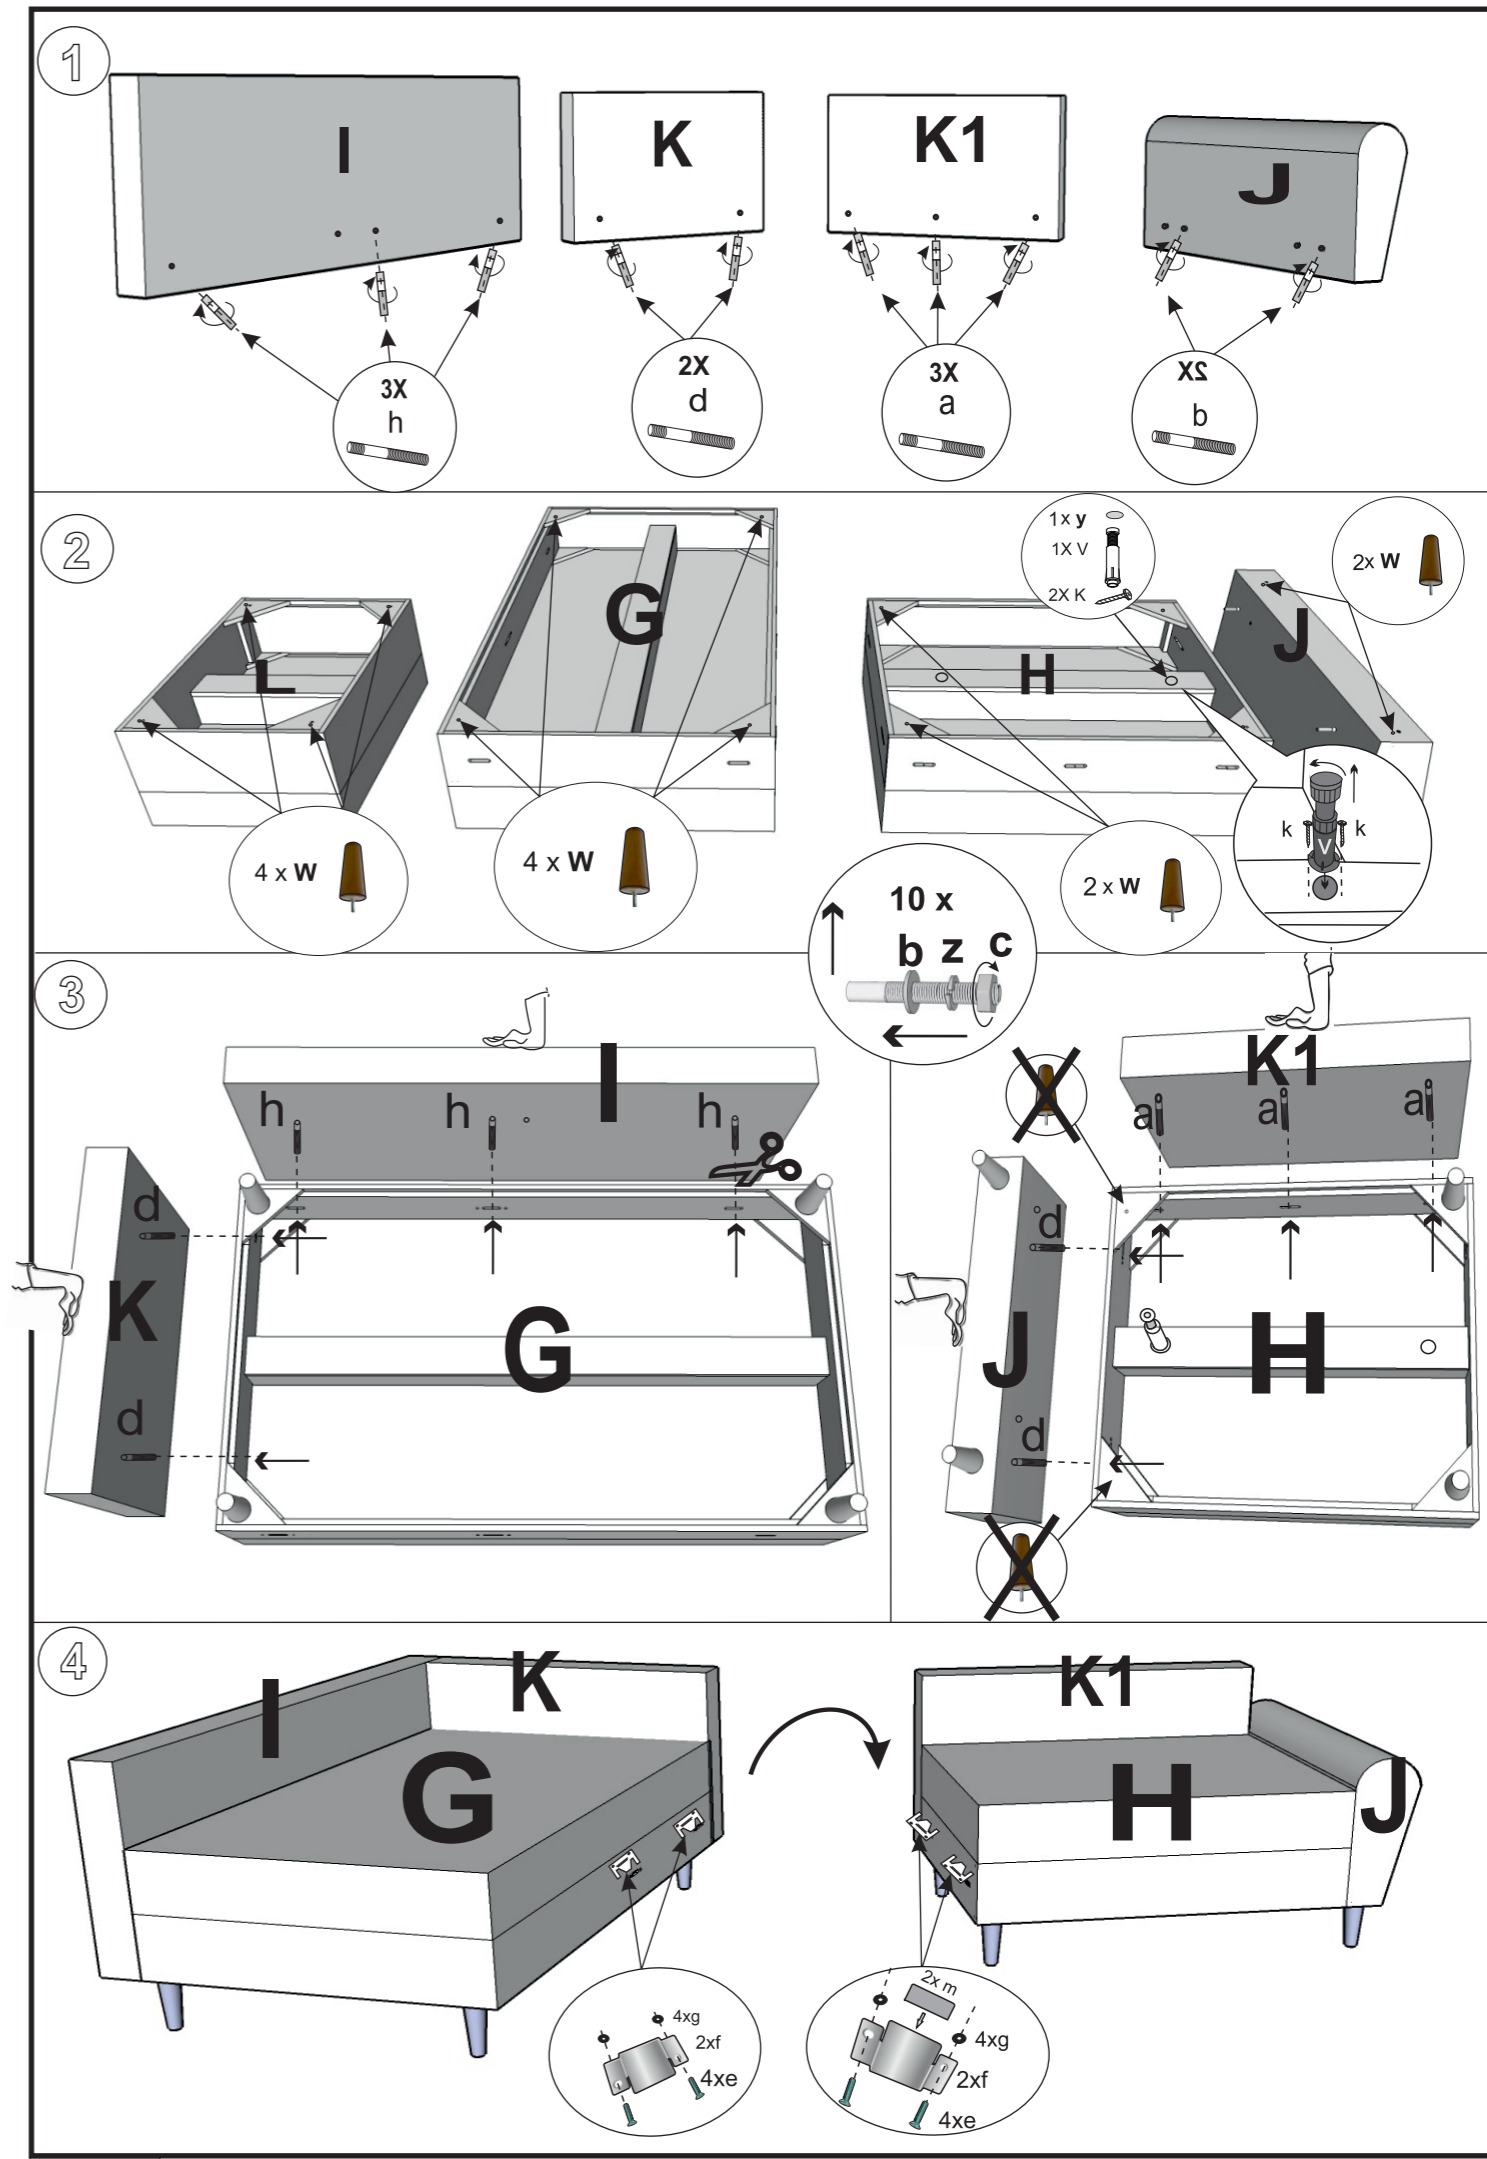

# RICE

- |                                  |                                |
|----------------------------------|--------------------------------|
| (DE) Montageanleitung            | (IT) Istruzioni di montaggio   |
| (PL) Instrukcja montażu          | (FR) Notice de montage         |
| (NL) Handleiding voor de montage | (RO) Instrucțiuni de asamblare |
| (GB) Assembly instructions       | (SK) Montážny návod            |
| (TR) Montaj talimatı             | (CZ) Montážní návod            |
| (RU) Инструкция по монтажу       | (HU) Szerelési útmutató        |

3 x (8x90) a	3 x (8x100) h	4 x (8x80) d	10 x M8 c	8 x (M6x40) e	4 x f	1 X y	8 x g
12 x w	10 x z	10 x Ø8 b	1 x v	2 x k	5x s	2x t	1x u
2x m							

3 x ( 8x90 ) a	3 x ( 8x100 ) h	4 x ( 8x80 ) d	10 x M8 c	8 x (M6x40) e	4 x f	1 X y	8 x g
12 x w	10 x z	10 x Ø8 b	1 x v	2 x k	5x s	2x t	1x u
2x m							

13 +