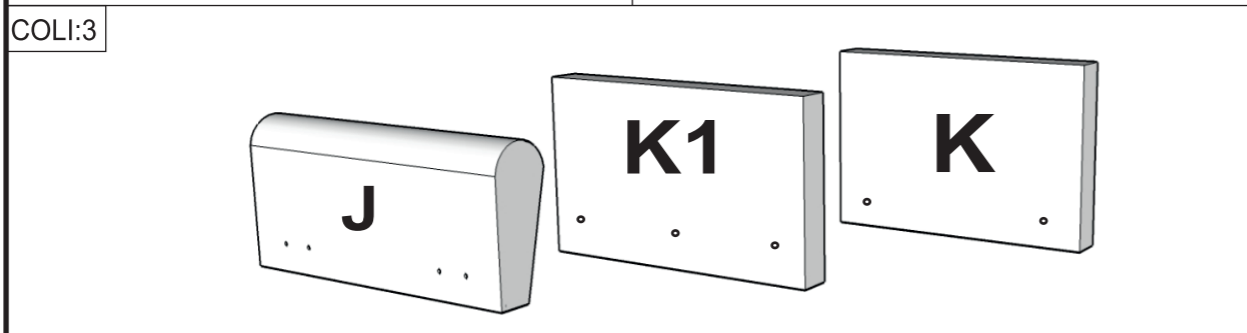

# RICE

- |                                  |                                |
|----------------------------------|--------------------------------|
| (DE) Montageanleitung            | (IT) Istruzioni di montaggio   |
| (PL) Instrukcja montażu          | (FR) Notice de montage         |
| (NL) Handleiding voor de montage | (RO) Instrucțiuni de asamblare |
| (GB) Assembly instructions       | (SK) Montážny návod            |
| (TR) Montaj talimatı             | (CZ) Montážní návod            |
| (RU) Инструкция по монтажу       | (HU) Szerelési útmutató        |

3 x (8x90) a	3 x (8x100) h	4 x (8x80) d	10 x M8 c	8 x (M6x40) e	4 x f	1 X y	8 x g
12 x w	10 x z	10 x Ø8 b	1 x v	2 x k	5x s	2x t	1x u
2x m							