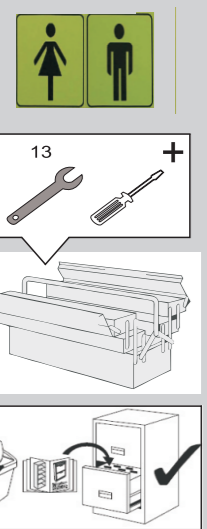

# RICE

- |                                  |                                |
|----------------------------------|--------------------------------|
| (DE) Montageanleitung            | (IT) Istruzioni di montaggio   |
| (PL) Instrukcja montażu          | (FR) Notice de montage         |
| (NL) Handleiding voor de montage | (RO) Instrucțiuni de asamblare |
| (GB) Assembly instructions       | (SK) Montážny návod            |
| (TR) Montaj talimatı             | (CZ) Montážní návod            |
| (RU) Инструкция по монтажу       | (HU) Szerelési útmutató        |

3 x (8x90) a	3 x (8x100) h	4 x (8x80) d	10 x M8 c	8 x (M6x40) e	4 x f	1 X y	8 x g
12 x w	10 x z	10 x Ø8 b	1 x v	2 x k	5x s	2x t	1x u
2x m							