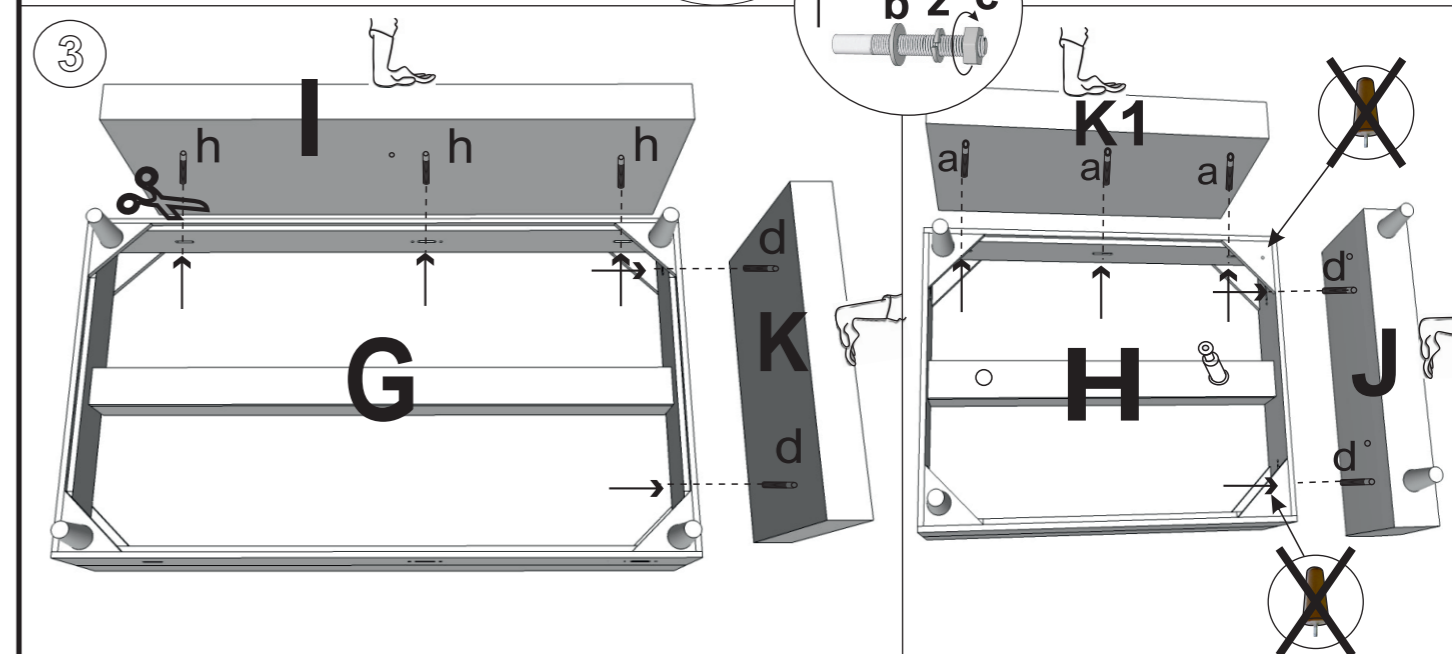

# RICE

- |                                  |                                |
|----------------------------------|--------------------------------|
| (DE) Montageanleitung            | (IT) Istruzioni di montaggio   |
| (PL) Instrukcja montażu          | (FR) Notice de montage         |
| (NL) Handleiding voor de montage | (RO) Instrucțiuni de asamblare |
| (GB) Assembly instructions       | (SK) Montážny návod            |
| (TR) Montaj talimatı             | (CZ) Montážní návod            |
| (RU) Инструкция по монтажу       | (HU) Szerelési útmutató        |

3 x (8x90) a	3 x (8x100) h	4 x (8x80) d	10 x M8 c	8 x (M6x40) e	4 x f	1 X y	8 x g
12 x w	10 x z	10 x Ø8 b	1 x v	2 x k	5x s	2x t	1x u
2x m							

3 x ( 8x90 ) a	3 x ( 8x100 ) h	4 x ( 8x80 ) d	10 x M8 c	8 x (M6x40) e	4 x f	1 X y	8 x g
12 x w	10 x z	10 x Ø8 b	1 x v	2 x k	5x s	2x t	1x u
2x m							

13 +