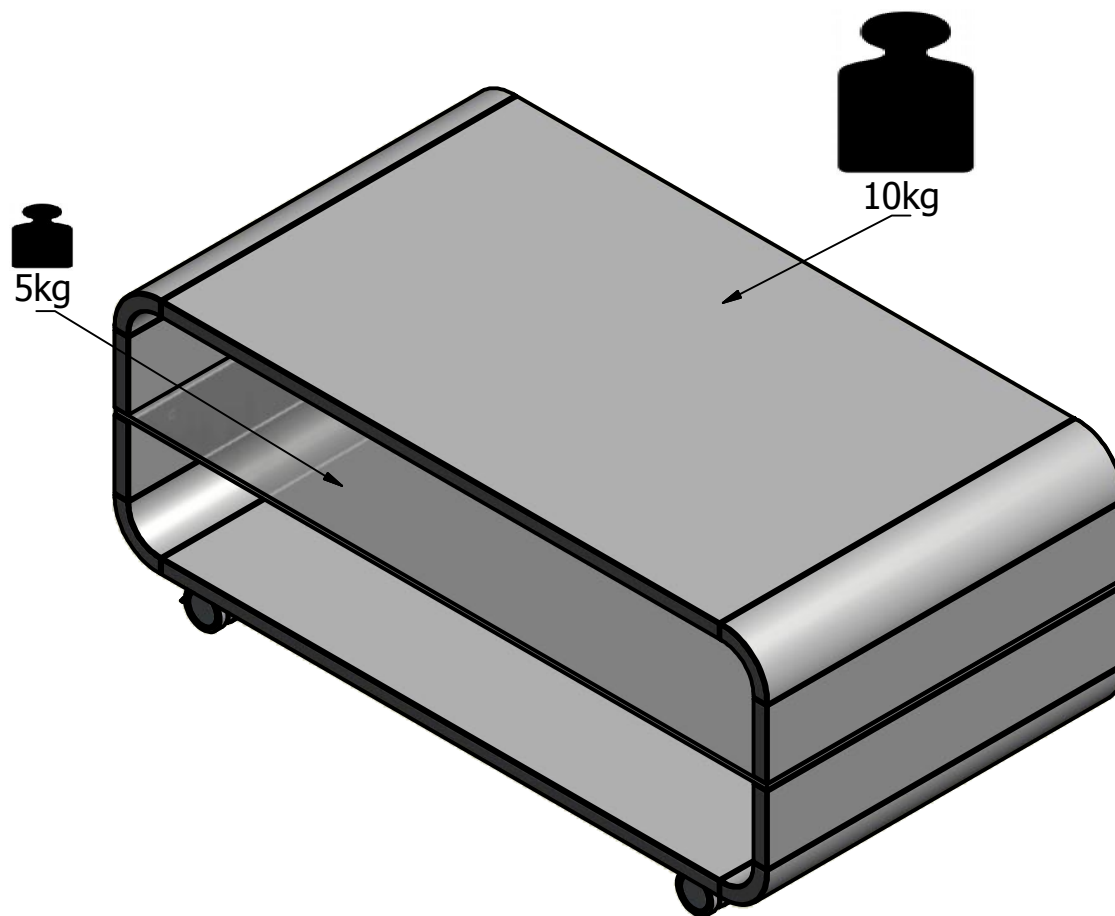

ART.NR. 167113, 342591

LKZ: 40827

- | | |
|----------------------------------|------------------------------|
| (D) Montageanleitung | (GB) Assembly instructions |
| (FR) Notice de montage | (IT) Istruzioni di montaggio |
| (NL) Handleiding voor de montage | (PL) Instrukcja montażu |
| (CZ) Montážní návod | (SK) Návod na montáž |
| (HU) Szerelési útmutató | (RO) Instrucțiuni de montaj |
| (TR) Montaj talimatı | (RU) Инструкция по монтажу |
| (SLO) Navodila za montažo | (HR) Shema montaže |