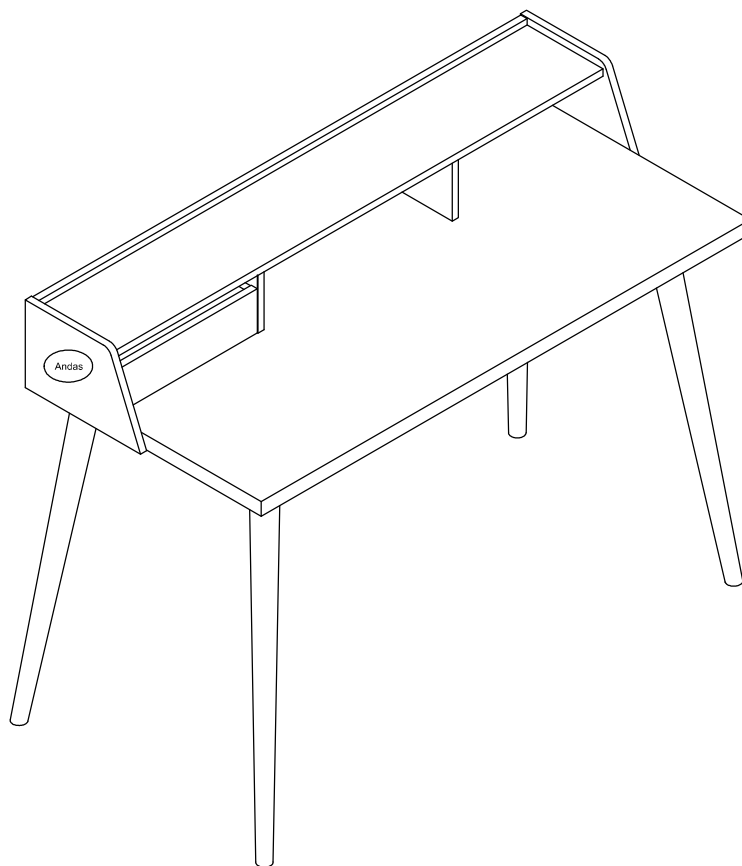

Art. Nr. 1634 3721

HNO-014

- | | |
|---|-------------------------------------|
| (D) Montageanleitung | (GB) Assembly instructions |
| (FR) Notice de montage | (IT) Istruzioni di montaggio |
| (NL) Handleiding voor de montage | (PL) Instrukcja montazu |
| (CZ) Montážní návod | (SK) Návod na montáž |
| (HU) Szerelési útmutató | (RO) Instrucțiuni de montaj |
| (TR) Montaj talimati | (RU) Инструкция по монтажу |

1

B 7x35
 x28

2

A 15x12
 x4

I 20x0.5
 x4

3

A 15x12
x4

H
x1