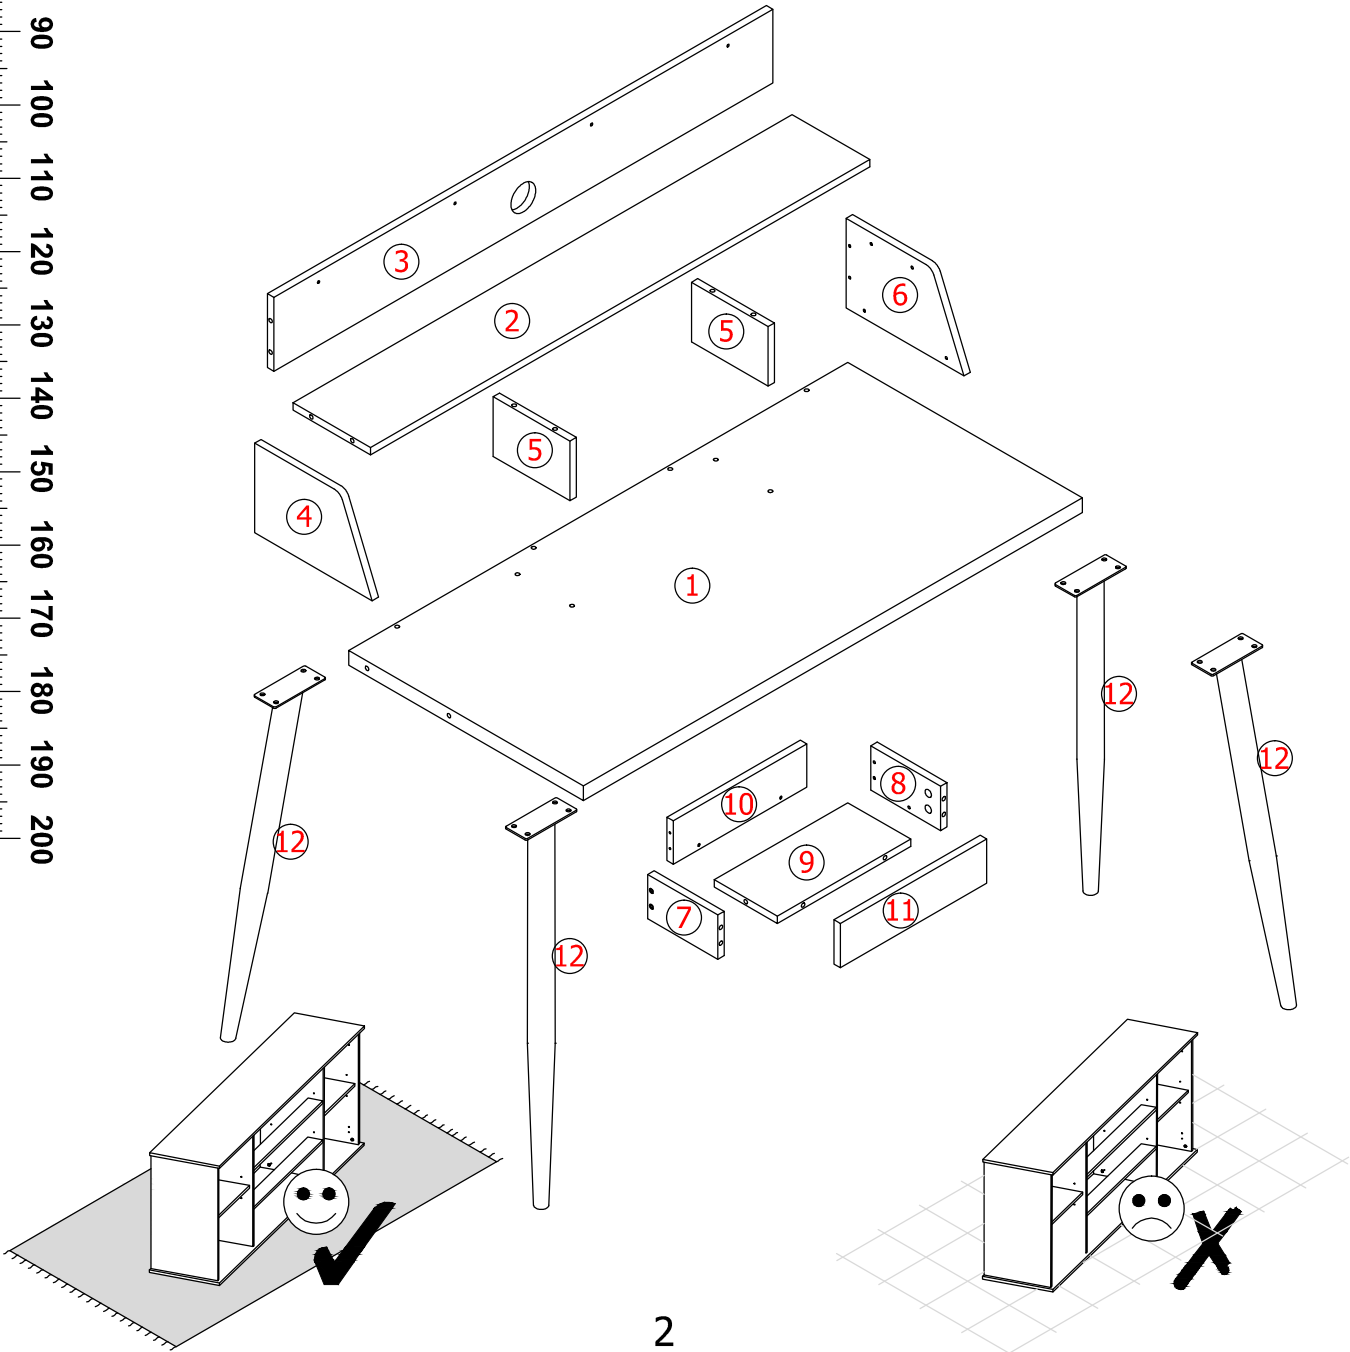

0
10
20
30
40
50
60
70
80
90
100
110
120
130
140
150
160
170
180
190
200

Service • Assistenza • Dienstverlening • Serwis Servis • Szerviz • Сервисная служба	
Name • Nom • Nome • Naam Nazwa • Jméno • Názov • Név Denúire • Isim • Название	Rorby
Nr. • No. • N° • Номер • Ć • Sz	1634 3721
Typ • Type • Tip • Тип