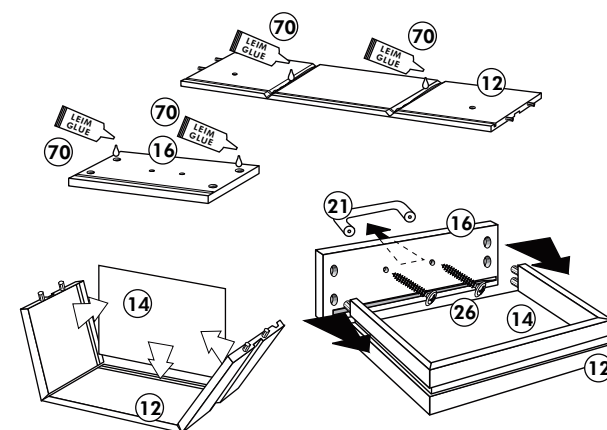

Unterschrank für Kochfeld mit Auszug

Nr. 012 Rev.00

A

B 2x

C

D

E

F

G

21 2x 	22 4x
36 12x 3,5 x 15 	23 4x Ø 3
39 4x 	27 24x 3,0 x 20
70 1x LEIM GLUE 	26 4x 4,0 x 30 M4
2x 14 	30 2x
1x 40 	29 2x Ø 10
1x 41 	45 4x M4 x 10
1x 7 	106 4x 4,0 x 30
1x 38 	63 4x 8 x 30

Hochhängeschrank

Nr. 103 Rev.00

68 2x 	23 8x Ø 3mm
34 8x 	27 8x 3,0 x 20
28 4x Ø 10	26 2x 4,0 x 30 M4 x 30
60 2x Ø 5	15 1x
22 8x 	16 1x
46 2x 	69 2x
21 1x 	42 2x