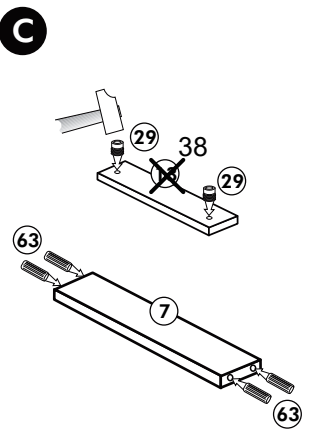

Unterschrank für Kochfeld mit Auszug

Nr. 012 Rev.00

A

B 2x

C

D

E

F

G

21 2x 	22 4x
36 12x 3,5 x 15 	23 4x Ø 3
39 4x 	27 24x 3,0 x 20
70 1x LEIM GLUE 	26 4x 4,0 x 30 M4
2x 14 	30 2x
1x 40 	29 2x Ø 10
1x 41 	45 4x M4 x 10
1x 7 	106 4x 4,0 x 30
1x 38 	63 4x 8 x 30

Hochhängeschrank

Nr. 103 Rev.00

68 2x 	23 8x Ø 3mm
34 8x 	27 8x 3,0 x 20
28 4x Ø 10	26 2x 4,0 x 30 M4 x 30
60 2x Ø 5	15 1x
22 8x 	16 1x
46 2x 	69 2x
21 1x 	42 2x