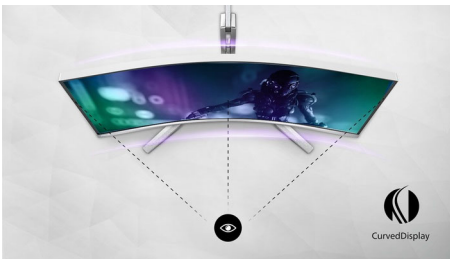

Geschwungenes Monitordesign

Desktop-Monitore bieten eine persönliche Benutzererfahrung, für die sich ein geschwungenes Design gut eignet. Der geschwungene Bildschirm sorgt für einen angenehmen, subtilen Effekt, der Sie in den Fokus rückt.