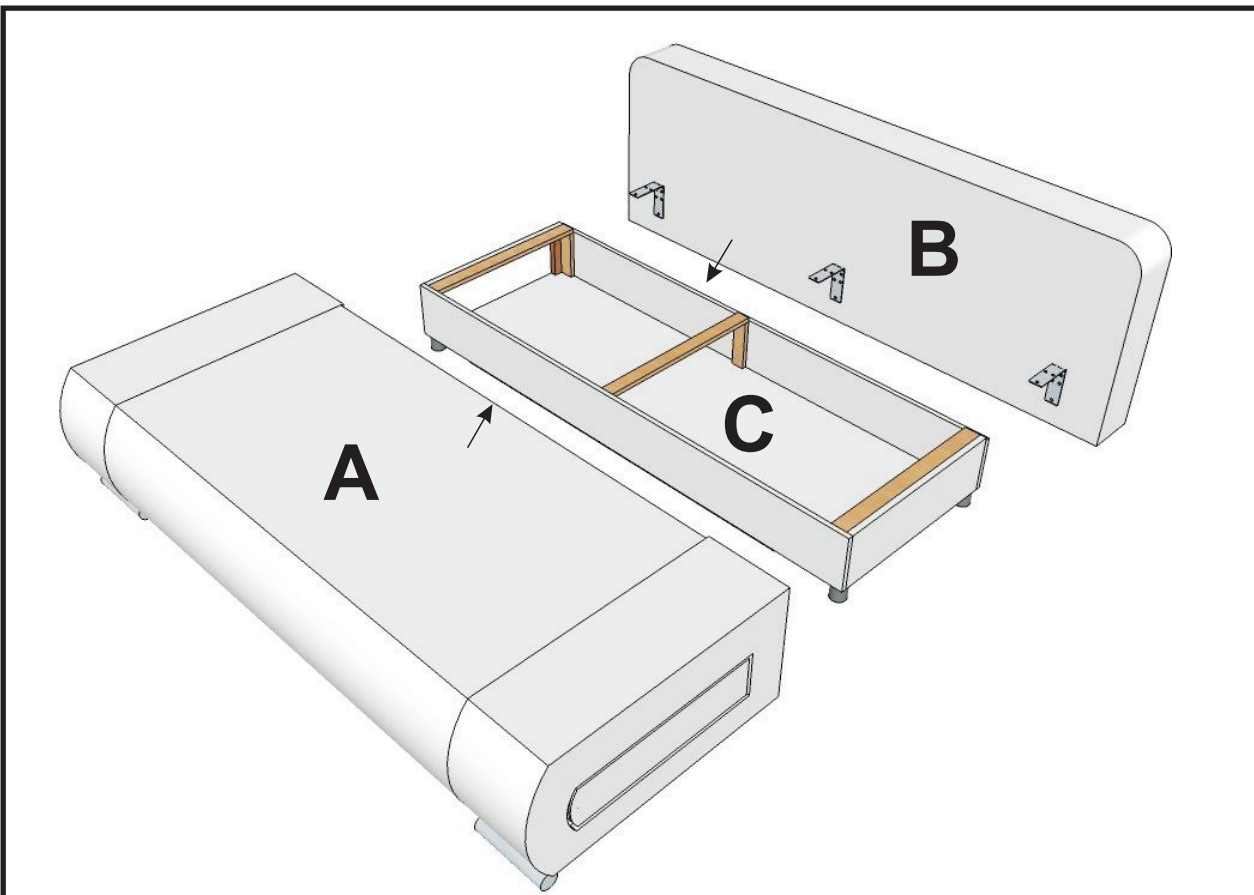

# MORITZ SOFA

- (DE) Montageanleitung
- (PL) Instrukcja montażu
- (NL) Handleiding voor de montage
- (GB) Assembly instructions
- (TR) Montaj talimatı
- (RU) Инструкция по монтажу

- (IT) Istruzioni di montaggio
- (FR) Notice de montage
- (RO) Instrucțiuni de asamblare
- (SK) Montážny návod
- (CZ) Montážní návod
- (HU) Szerelési útmutató

Service - Servis - Dienstverlening - Servis - Serwis - Сервисная служба - Servizio - Service  
 Serviciu - Služby - Szolgáltatás

9 x (4x16)  a	4 x (5x50)  b	4 x 50mm  V	2 x  W	4 x (M6x35)  c	4 x  f
2 x 48cm  1 70cm	2 x 25cm  2 70cm				