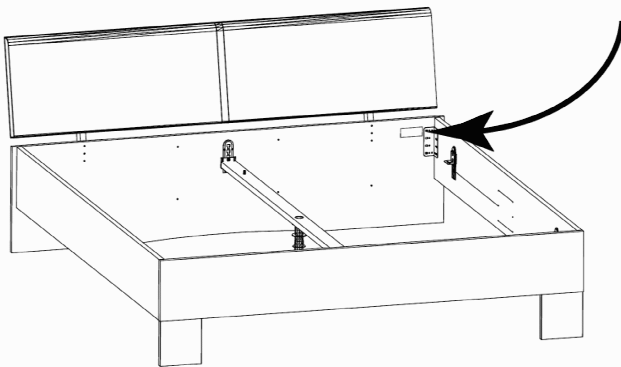

WIMEX Wohnbedarf
Import Export Handelsges mbH & Co. KG
Werner-von-Siemens-Str. 35
D-49124 Georgsmarienhütte - Germany

SAMPLE   **23.08.19**
Modellname   Produktionsdatum
Model   Date of manufacture