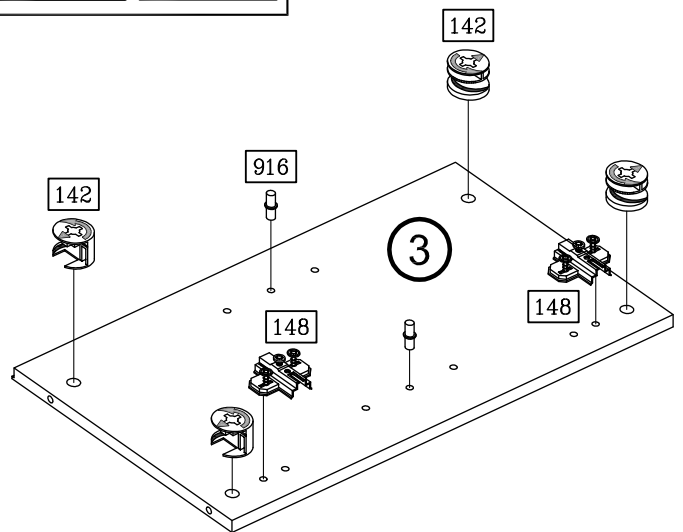

**PL** Instrukcja montażu

**SK** Návod na montáž

**RO** Instrucțiuni de montaj

**RU** ИНСТРУКЦИЯ ПО МОНТАЖУ

Art. Nr. 3052

Art. Nr. 3052

	<b>58</b> 4x		<b>70</b> 8x
Ø 15 / 5,3		M4 x 9	
	<b>102</b> 10x		<b>142</b> 8x
3,5 x 35		Ø 15 x 11,5	
	<b>143</b> 8x		<b>148</b> 2x
6 x 44			
	<b>383</b> 8x		<b>528</b> 5x
217 mm			
	<b>535</b> 2x		<b>906</b> 40x
		2,7 x 20	
	<b>916</b> 4x		<b>923</b> 16x
		6,3 x 11	
	<b>940</b> 2x		<b>990</b> 5x
15 g			

1

2

3

4

**5****6****7****8****9**