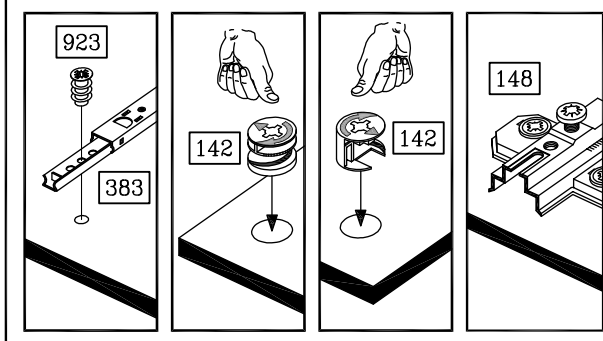

**PL** Instrukcja montażu

**SK** Návod na montáž

**RO** Instrucțiuni de montaj

**RU** ИНСТРУКЦИЯ ПО МОНТАЖУ

Art. Nr. 3052

Art. Nr. 3052

	<b>58</b> 4x		<b>70</b> 8x
Ø 15 / 5,3		M4 x 9	
	<b>102</b> 10x		<b>142</b> 8x
3,5 x 35		Ø 15 x 11,5	
	<b>143</b> 8x		<b>148</b> 2x
6 x 44			
	<b>383</b> 8x		<b>528</b> 5x
217 mm			
	<b>535</b> 2x		<b>906</b> 40x
		2,7 x 20	
	<b>916</b> 4x		<b>923</b> 16x
		6,3 x 11	
	<b>940</b> 2x		<b>990</b> 5x
15 g			

1

2

3

4

**5****6****7****8****9**