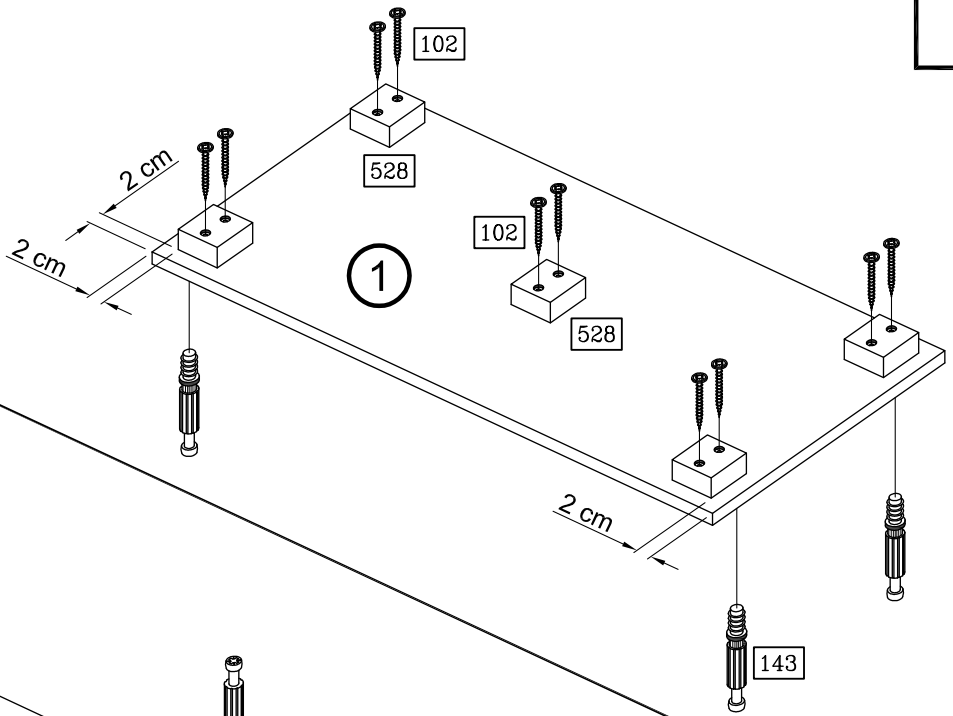

**PL** Instrukcja montażu

**SK** Návod na montáž

**RO** Instrucțiuni de montaj

**RU** ИНСТРУКЦИЯ ПО МОНТАЖУ

Art. Nr. 3052

Art. Nr. 3052

	<b>58</b> 4x		<b>70</b> 8x
Ø 15 / 5,3		M4 x 9	
	<b>102</b> 10x		<b>142</b> 8x
3,5 x 35		Ø 15 x 11,5	
	<b>143</b> 8x		<b>148</b> 2x
6 x 44			
	<b>383</b> 8x		<b>528</b> 5x
217 mm			
	<b>535</b> 2x		<b>906</b> 40x
		2,7 x 20	
	<b>916</b> 4x		<b>923</b> 16x
		6,3 x 11	
	<b>940</b> 2x		<b>990</b> 5x
15 g			

1

2

3

4

**5****6****7****8****9**