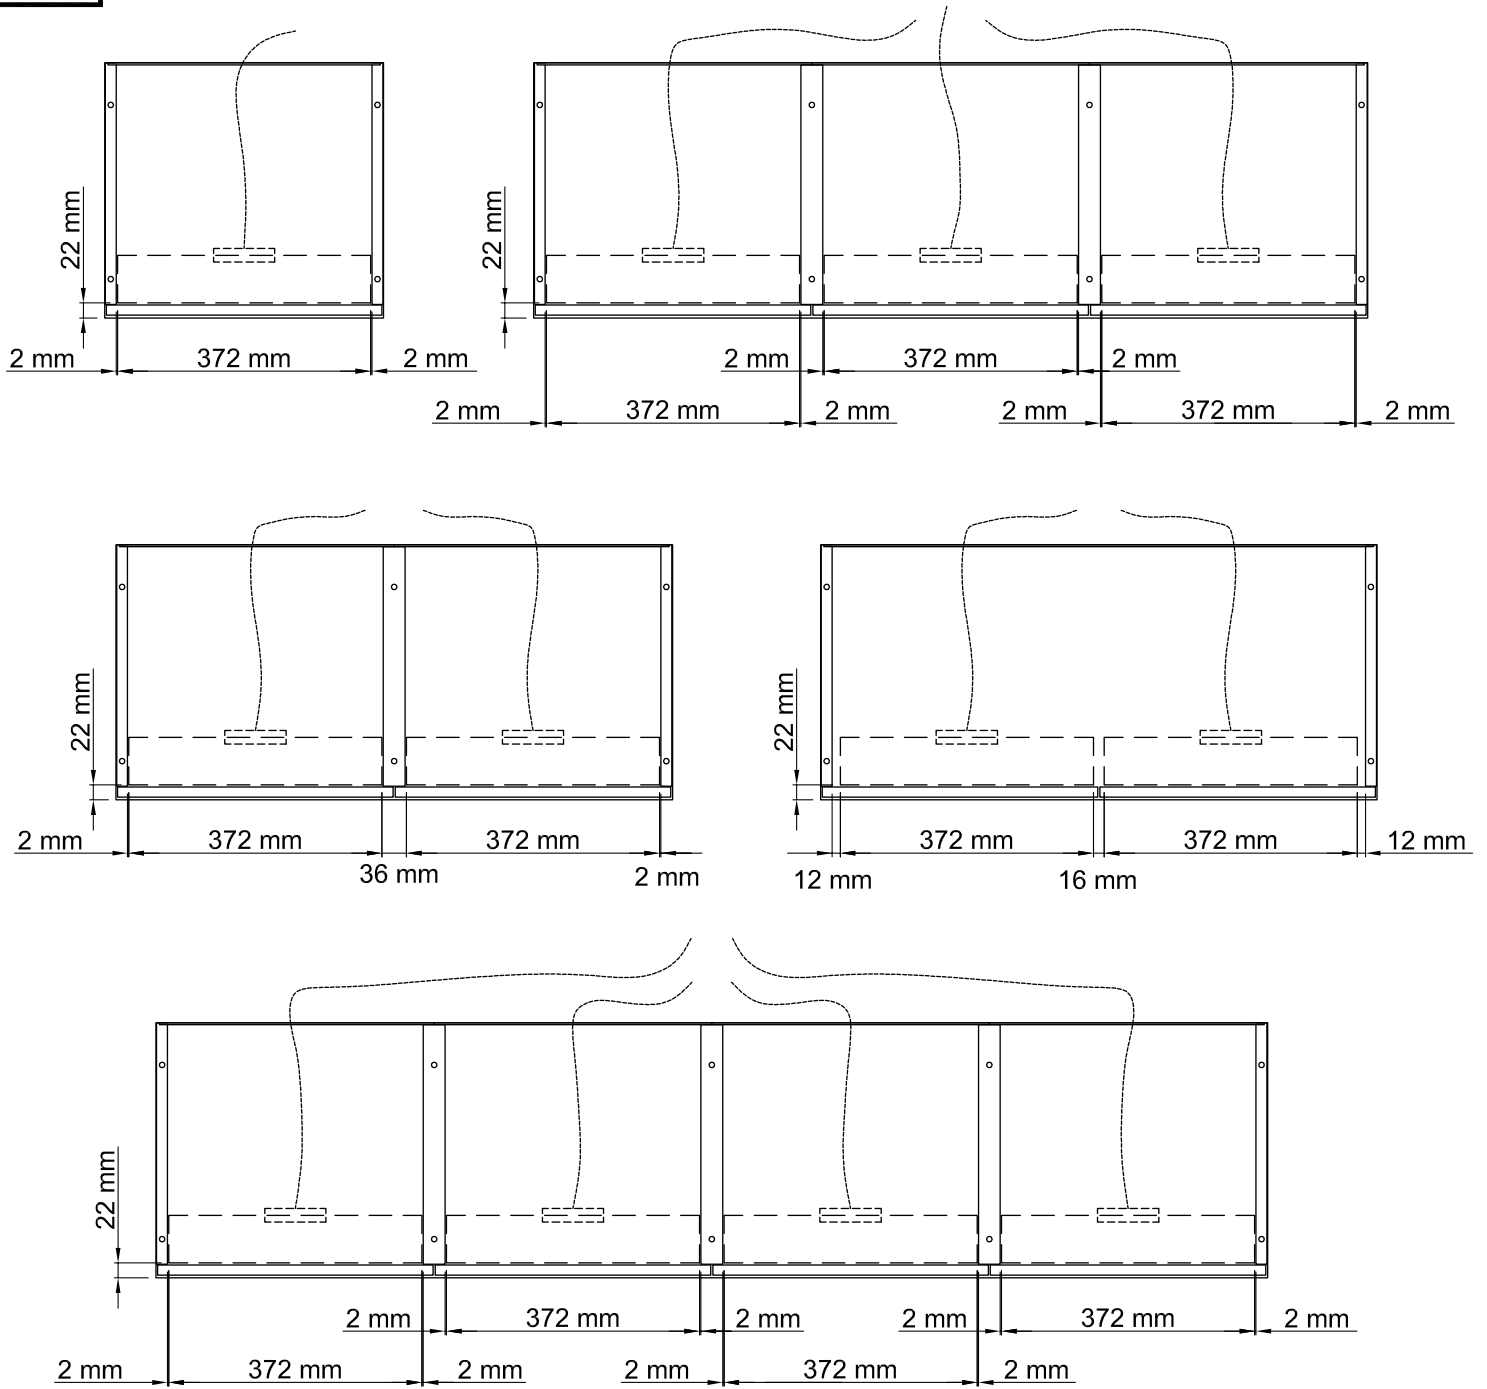

**PL** Instrukcja montażu

**SK** Návod na montáž

**RO** Instrucțiuni de montaj

**RU** ИНСТРУКЦИЯ ПО МОНТАЖУ

Art. Nr. 3052

Art. Nr. 3052

	<b>58</b> 4x		<b>70</b> 8x
Ø 15 / 5,3		M4 x 9	
	<b>102</b> 10x		<b>142</b> 8x
3,5 x 35		Ø 15 x 11,5	
	<b>143</b> 8x		<b>148</b> 2x
6 x 44			
	<b>383</b> 8x		<b>528</b> 5x
217 mm			
	<b>535</b> 2x		<b>906</b> 40x
		2,7 x 20	
	<b>916</b> 4x		<b>923</b> 16x
		6,3 x 11	
	<b>940</b> 2x		<b>990</b> 5x
15 g			

**I** Istruzione di montaggio

**PL** Instrukcja montaży

**SK** Návod na montáž

**RO** Instrucțiuni de montaj

**RU** ИНСТРУКЦИЯ ПО МОНТАЖУ

Art. Nr.  
ZB190-LED-uOB-2

LED -  
Beleuchtung  
unter  
Oberboden

Art. Nr. ZB190-LED

**1**

**2**

**3**

4

5