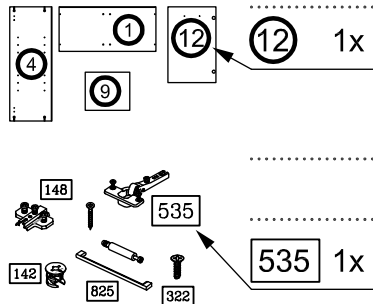

**PL** Instrukcja montażu

**SK** Návod na montáž

**RO** Instrucțiuni de montaj

**RU** ИНСТРУКЦИЯ ПО МОНТАЖУ

Art. Nr. 3052

Art. Nr. 3052

	<b>58</b> 4x		<b>70</b> 8x
Ø 15 / 5,3		M4 x 9	
	<b>102</b> 10x		<b>142</b> 8x
3,5 x 35		Ø 15 x 11,5	
	<b>143</b> 8x		<b>148</b> 2x
6 x 44			
	<b>383</b> 8x		<b>528</b> 5x
217 mm			
	<b>535</b> 2x		<b>906</b> 40x
		2,7 x 20	
	<b>916</b> 4x		<b>923</b> 16x
		6,3 x 11	
	<b>940</b> 2x		<b>990</b> 5x
15 g			

# 11

**D** Montageanleitung

**F** Notice de montage

**NL** Handleiding voor de montage

**CZ** Montážní návod

**HU** Szerelési útmutató

**TR** Montaj talimatı

**GB** Assembly instructions

**I** Istruzione di montaggio

**PL** Instrukcja montaży

**SK** Návod na montáž

**RO** Instrucțiuni de montaj

**RU** ИНСТРУКЦИЯ ПО МОНТАЖУ

Art. Nr.  
ZB190-LED-uOB-2

LED -  
Beleuchtung  
unter  
Oberboden

Art. Nr. ZB190-LED

**1**

**2**

**3**

4

5