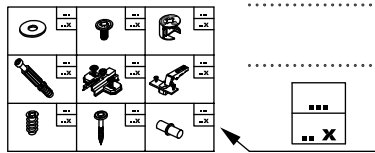

**D** Montageanleitung

**F** Notice de montage

**NL** Handleiding voor de montage

**CZ** Montážní návod

**HU** Szerelési útmutató

**TR** Montaj talimatı

**GB** Assembly instructions

**I** Istruzione di montaggio

**PL** Instrukcja montażu

**SK** Návod na montáž

**RO** Instrucțiuni de montaj

**RU** ИНСТРУКЦИЯ ПО МОНТАЖУ

Art. Nr. 3052

Art. Nr. 3052

	<b>58</b> 4x		<b>70</b> 8x
Ø 15 / 5,3		M4 x 9	
	<b>102</b> 10x		<b>142</b> 8x
3,5 x 35		Ø 15 x 11,5	
	<b>143</b> 8x		<b>148</b> 2x
6 x 44			
	<b>383</b> 8x		<b>528</b> 5x
217 mm			
	<b>535</b> 2x		<b>906</b> 40x
		2,7 x 20	
	<b>916</b> 4x		<b>923</b> 16x
		6,3 x 11	
	<b>940</b> 2x		<b>990</b> 5x
15 g			

1

2

3

4

**5****6****7****8****9**