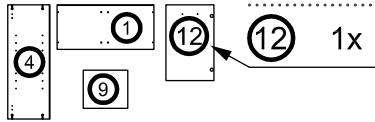

**PL** Instrukcja montażu

**SK** Návod na montáž

**RO** Instrucțiuni de montaj

**RU** ИНСТРУКЦИЯ ПО МОНТАЖУ

Art. Nr. 3052

Art. Nr. 3052

	<b>58</b> 4x		<b>70</b> 8x
Ø 15 / 5,3		M4 x 9	
	<b>102</b> 10x		<b>142</b> 8x
3,5 x 35		Ø 15 x 11,5	
	<b>143</b> 8x		<b>148</b> 2x
6 x 44			
	<b>383</b> 8x		<b>528</b> 5x
217 mm			
	<b>535</b> 2x		<b>906</b> 40x
		2,7 x 20	
	<b>916</b> 4x		<b>923</b> 16x
		6,3 x 11	
	<b>940</b> 2x		<b>990</b> 5x
15 g			

1

2

3

4

**5****6****7****8****9**