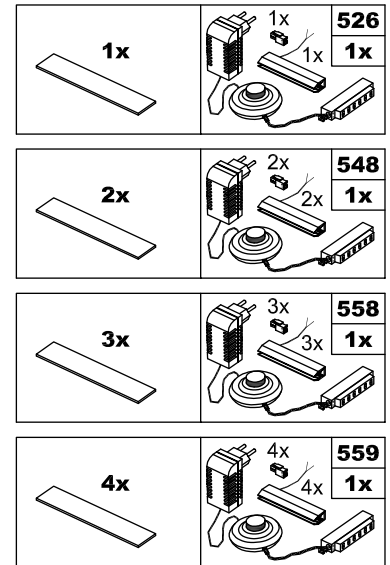

**PL** Instrukcja montażu

**SK** Návod na montáž

**RO** Instrucțiuni de montaj

**RU** ИНСТРУКЦИЯ ПО МОНТАЖУ

Art. Nr. 3052

Art. Nr. 3052

	<b>58</b> 4x		<b>70</b> 8x
Ø 15 / 5,3		M4 x 9	
	<b>102</b> 10x		<b>142</b> 8x
3,5 x 35		Ø 15 x 11,5	
	<b>143</b> 8x		<b>148</b> 2x
6 x 44			
	<b>383</b> 8x		<b>528</b> 5x
217 mm			
	<b>535</b> 2x		<b>906</b> 40x
		2,7 x 20	
	<b>916</b> 4x		<b>923</b> 16x
		6,3 x 11	
	<b>940</b> 2x		<b>990</b> 5x
15 g			

**I** Istruzione di montaggio

**PL** Instrukcja montaży

**SK** Návod na montáž

**RO** Instrucțiuni de montaj

**RU** ИНСТРУКЦИЯ ПО МОНТАЖУ

Art. Nr.  
ZB190-LED-uOB-2

LED -  
Beleuchtung  
unter  
Oberboden

Art. Nr. ZB190-LED

**1**

**2**

**3**

4

5