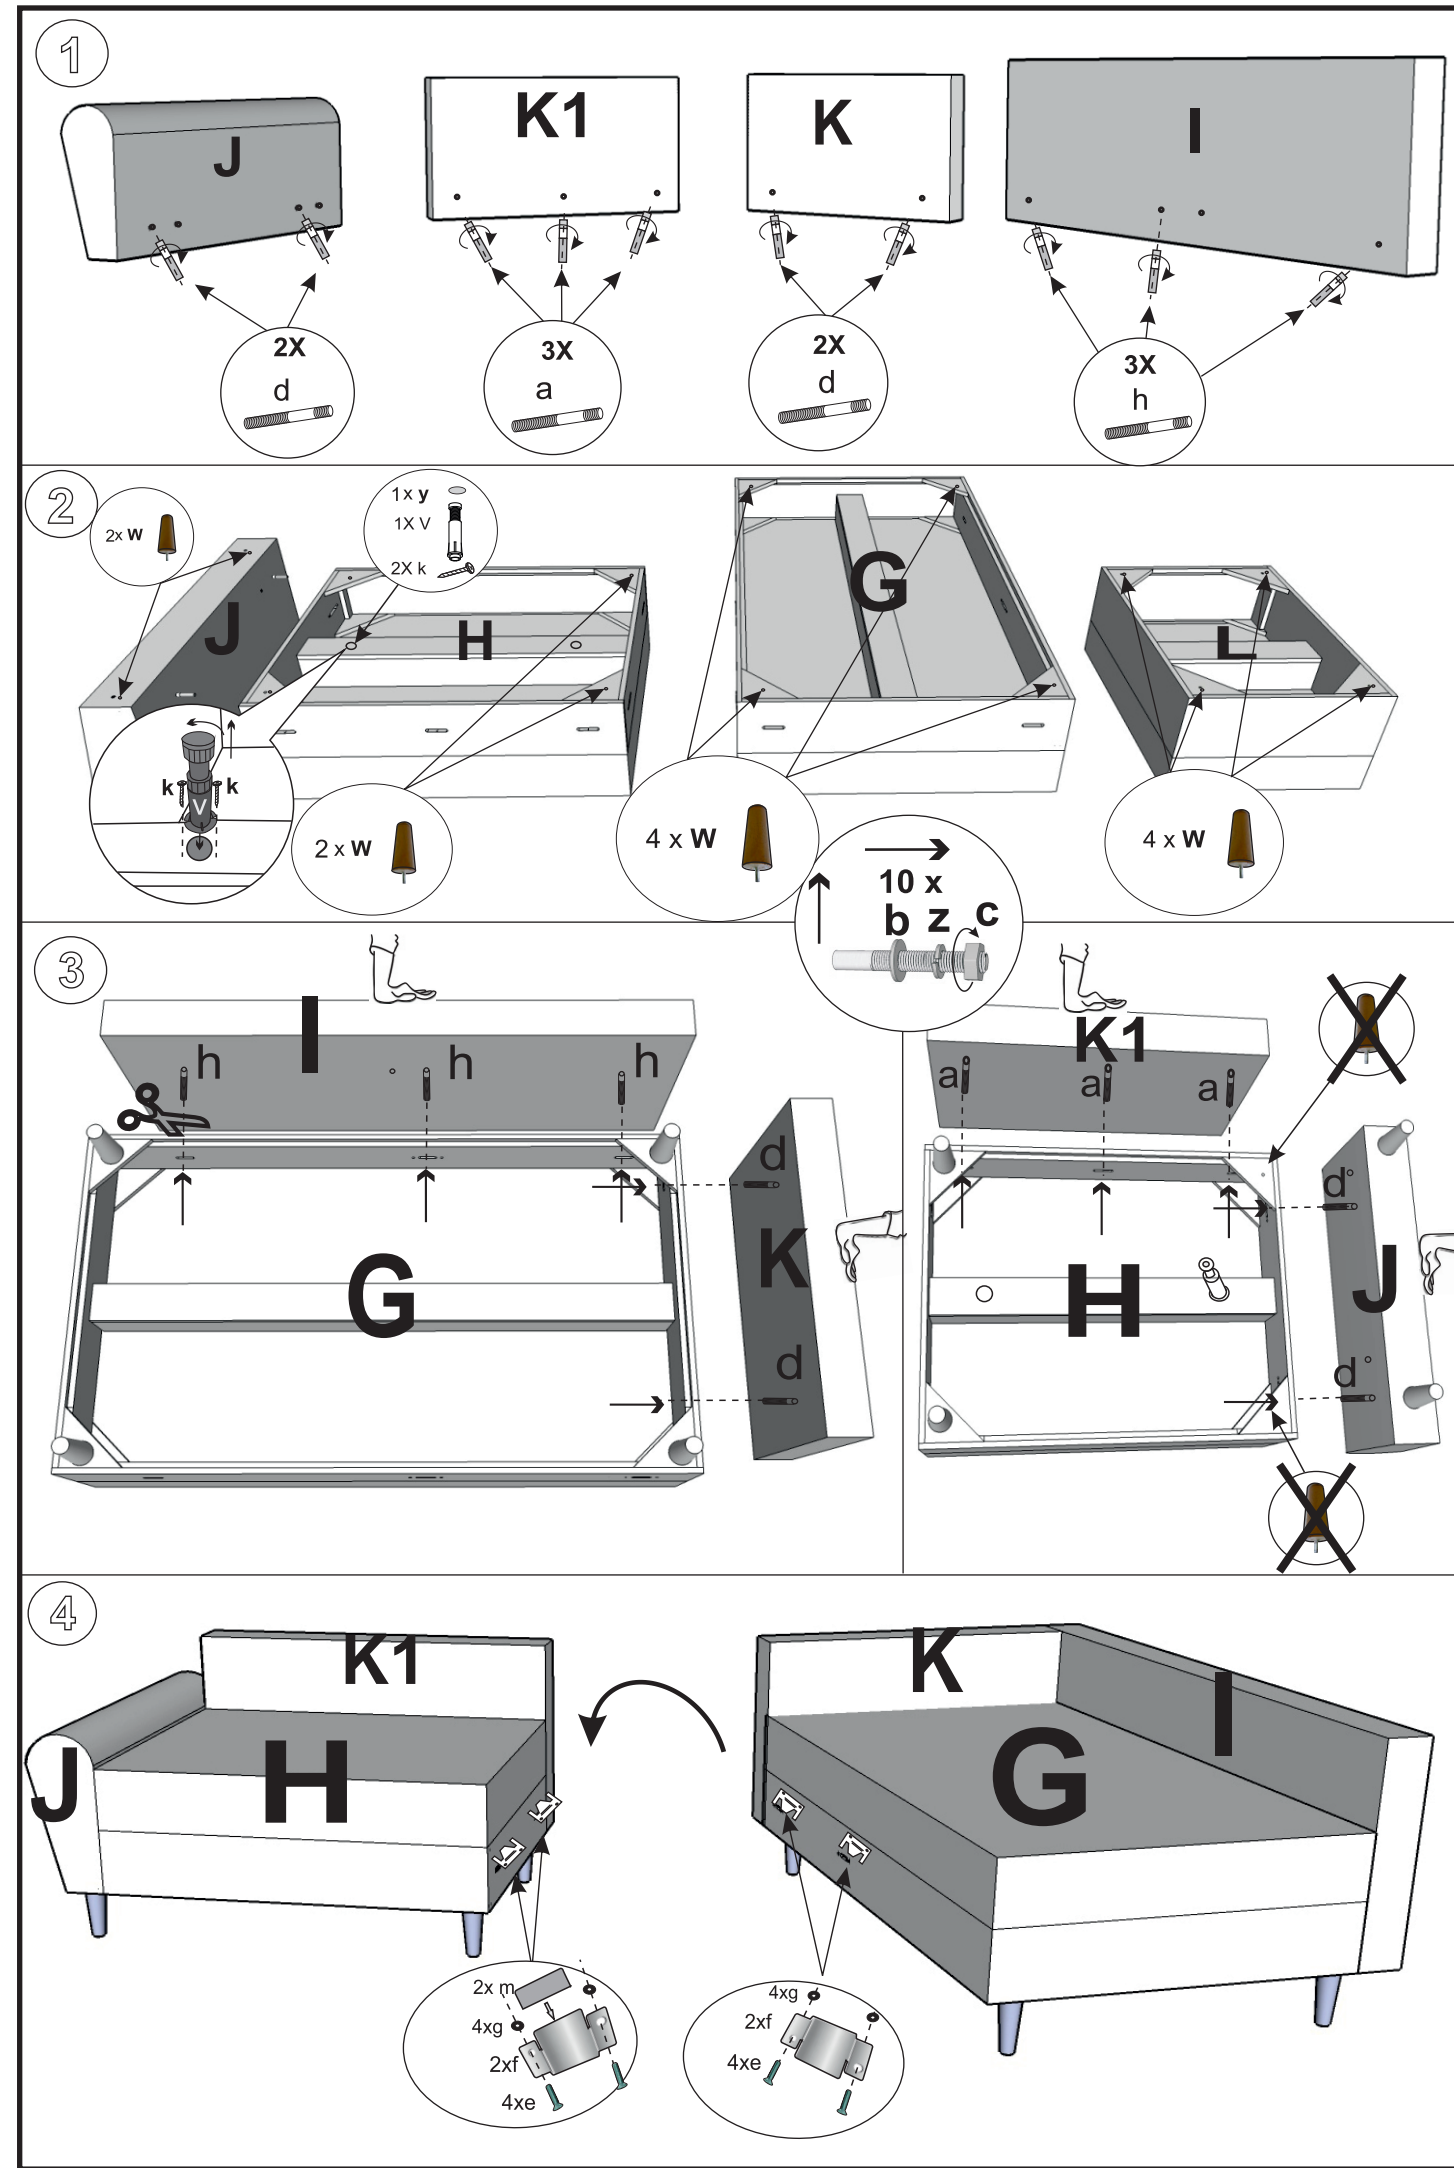

# RICE

- |                                  |                                |
|----------------------------------|--------------------------------|
| (DE) Montageanleitung            | (IT) Istruzioni di montaggio   |
| (PL) Instrukcja montażu          | (FR) Notice de montage         |
| (NL) Handleiding voor de montage | (RO) Instrucțiuni de asamblare |
| (GB) Assembly instructions       | (SK) Montážny návod            |
| (TR) Montaj talimatı             | (CZ) Montážní návod            |
| (RU) Инструкция по монтажу       | (HU) Szerelési útmutató        |

3 x (8x90) a	3 x (8x100) h	4 x (8x80) d	10 x M8 c	8 x (M6x40) e	4 x f	1 X y	8 x g
12 x w	10 x z	10 x Ø8 b	1 x v	2 x k	5x s	2x t	1x u
2x m							

3 x ( 8x90 ) a	3 x ( 8x100 ) h	4 x ( 8x80 ) d	10 x M8 c	8 x ( M6x40 ) e	4 x f	1 X y	8 x g
12 x w	10 x z	10 x Ø8 b	1 x v	2 x k	5x s	2x t	1x u
2x m							

1

2

3

4