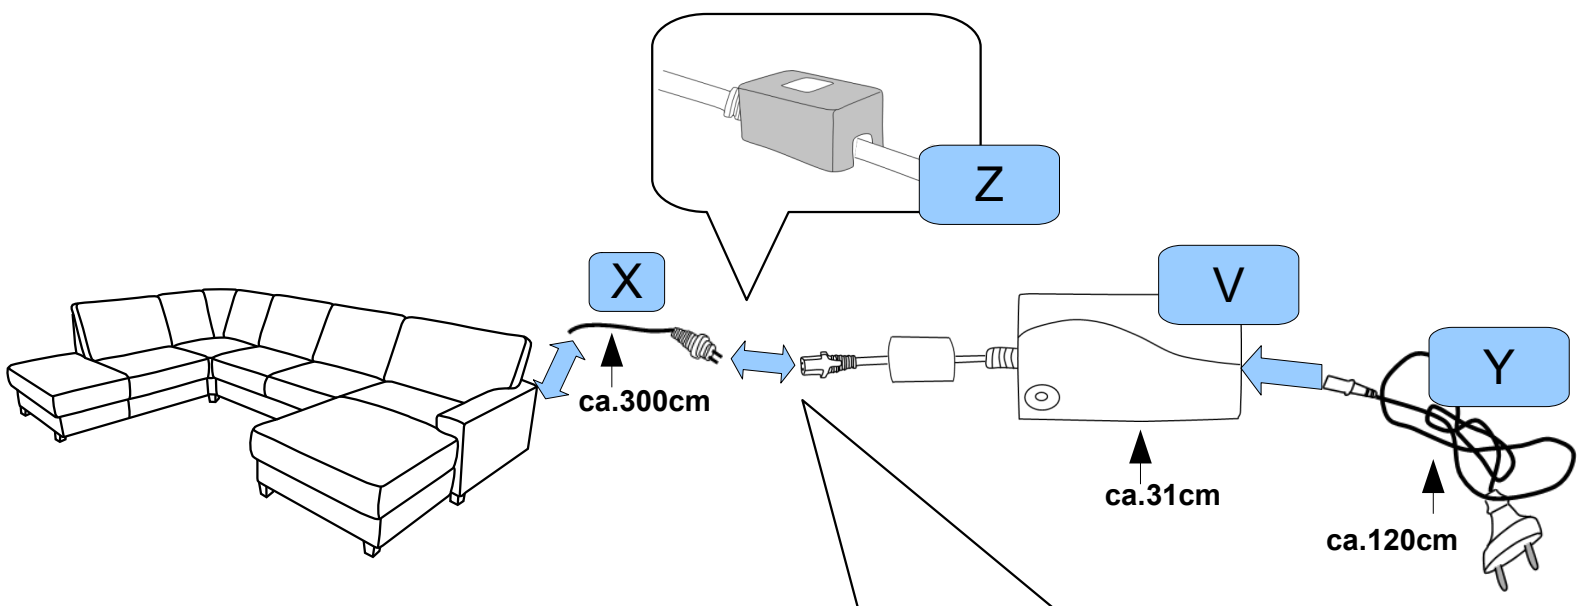

VARESE

Typ · Type · Tip · Тип · Tipo · Típus

	a	b	c	d	e	f	
(C-1)	2	2	1	2	-	4	
(C-2)							
(D-1)	2	2			2	-	-
(D-2)							
(E)	4	4			4	-	-
(F)	4	4			4	-	-
(G)	4	4			4	-	-

0240

B-2

B-1

✓	V	X	Y	Z
	Input: 100-240V~,50/60Hz,1.6A Output: 29V=2A	~ 3 m	~ 120 cm	
	1x	1x	1x	1x

X+Z+V+Y = ca.450cm

0019

A-1 A-2

1

1 / 1 + 0019 + 0089

A-1

B-1

B-2