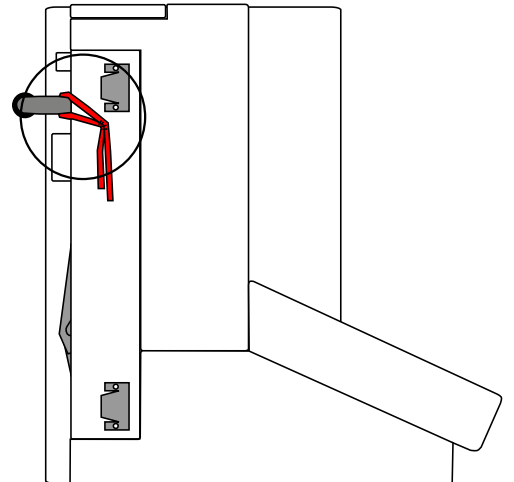

0019

A-1 A-2