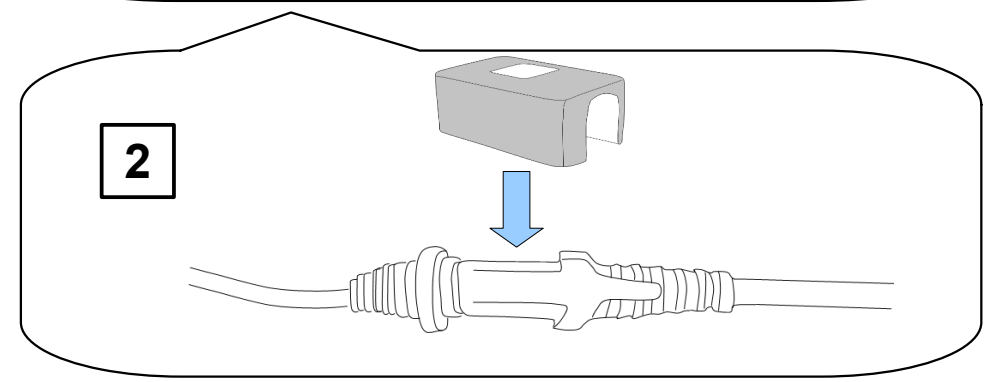

0240

B-2

B-1

✓	V	X	Y	Z
	Input: 100-240V~,50/60Hz,1.6A Output: 29V=2A	~ 3 m	~ 120 cm	
	1x	1x	1x	1x

X+Z+V+Y = ca.450cm