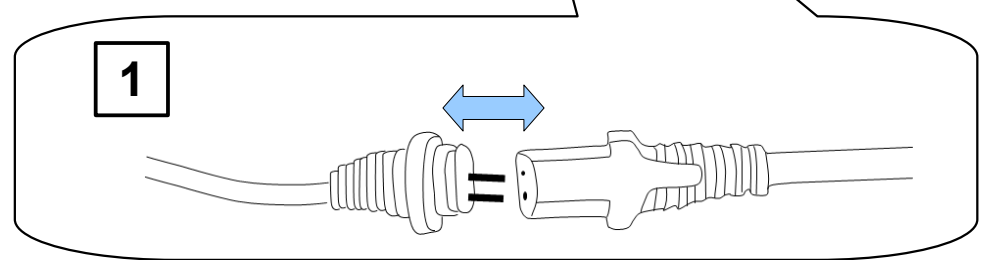

VARESE

Typ · Type · Tip · Тип · Tipo · Típus

	a	b	c	d	e	f	
(C-1)	2	2	1	2	-	4	
(C-2)							
(D-1)	2	2			2	-	-
(D-2)							
(E)	4	4			4	-	-
(F)	4	4			4	-	-
(G)	4	4			4	-	-

0240

B-2

B-1

✓	V	X	Y	Z
	Input: 100-240V~,50/60Hz,1.6A Output: 29V=2A	~ 3 m	~ 120 cm	
	1x	1x	1x	1x