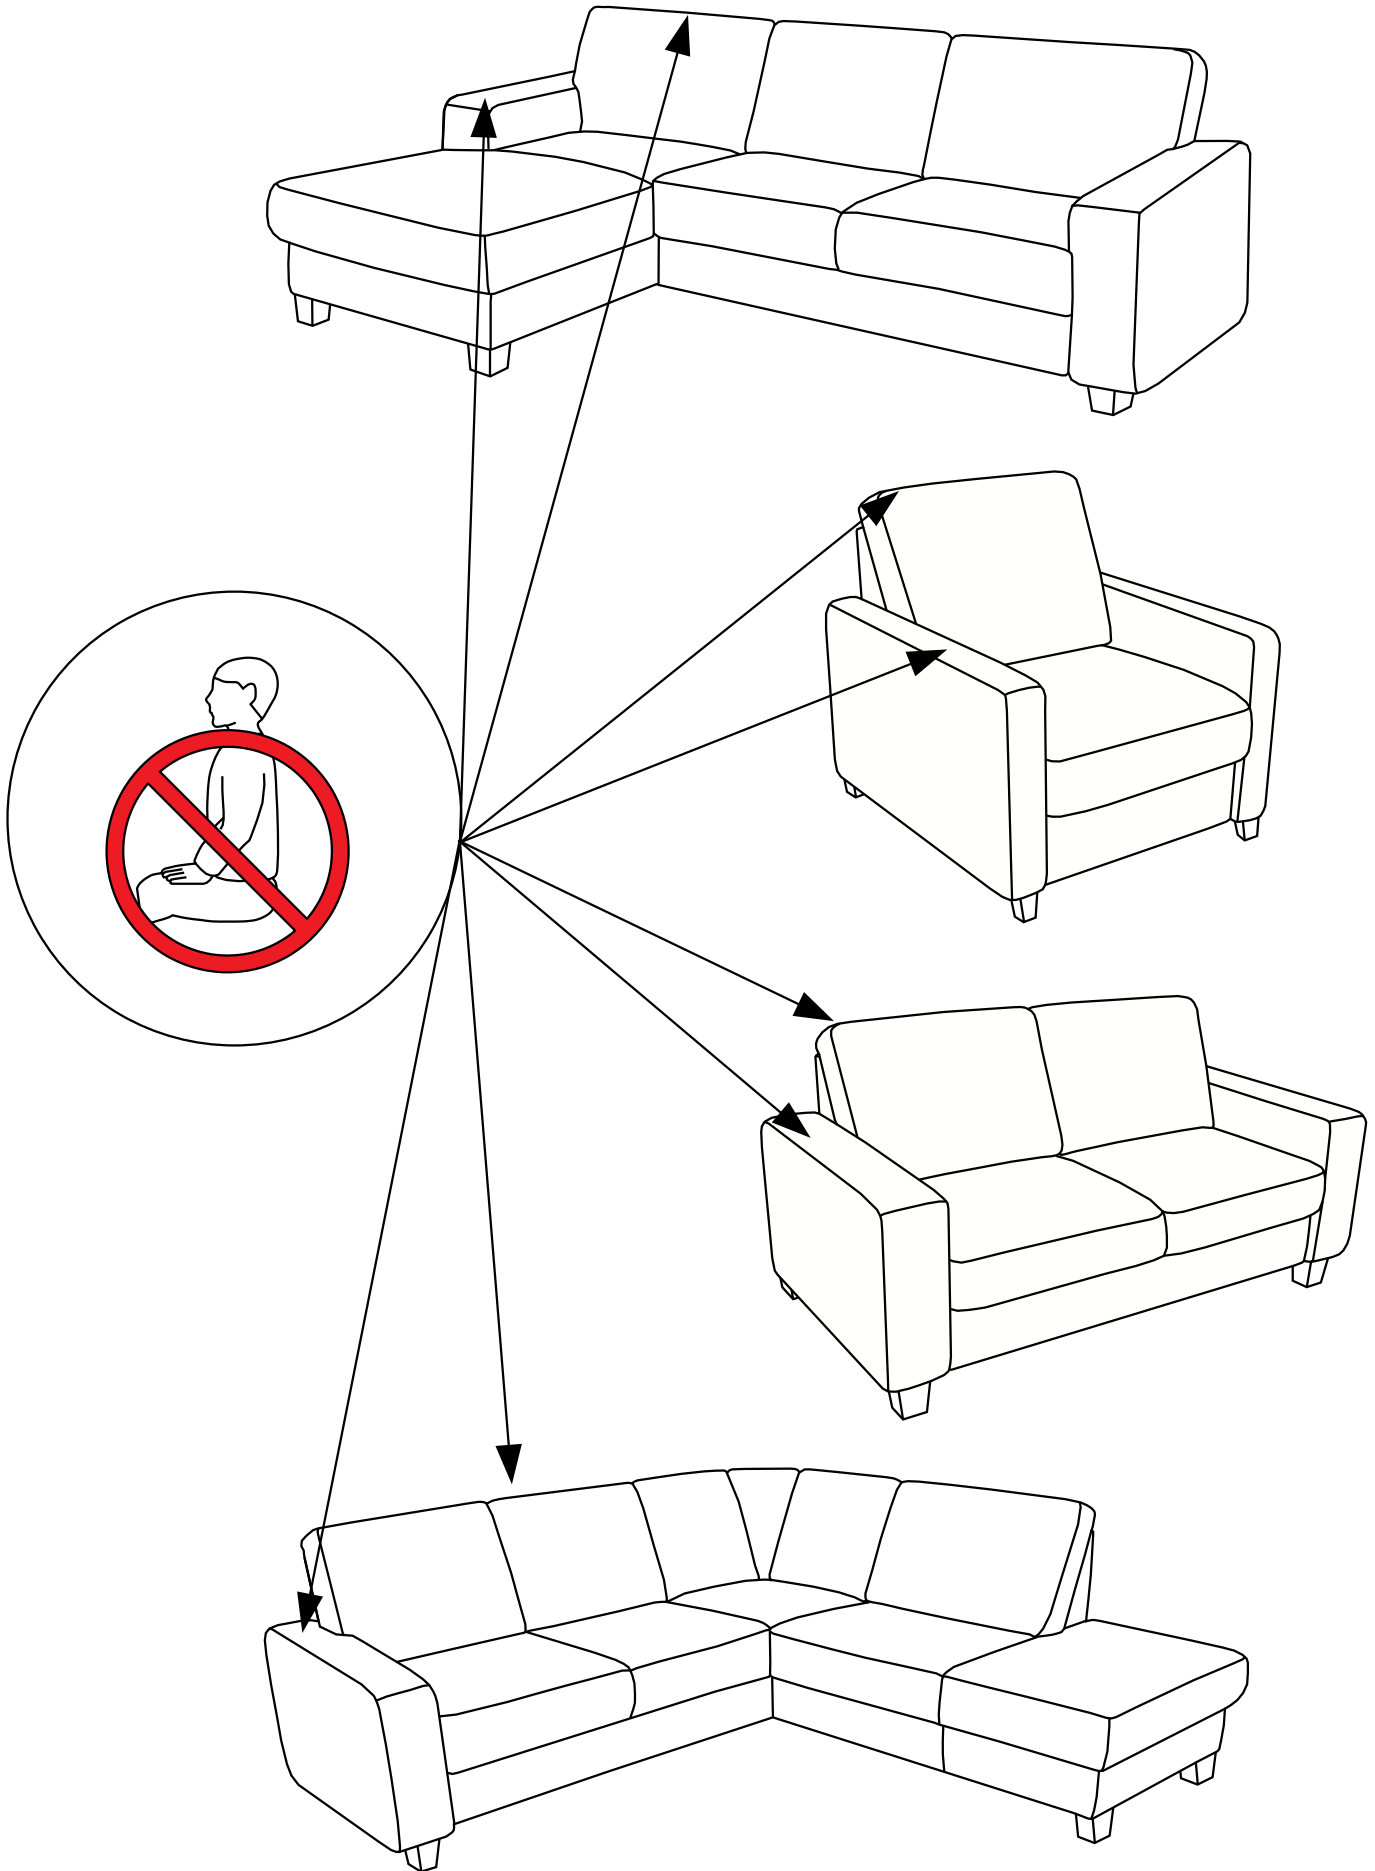

VARESE

2021-06/1

- | | | | |
|-----------|--|-----------|---|
| D | MONTAGEANLEITUNG
BEDIENUNGSANLEITUNG | GB | ASSEMBLY INSTRUCTIONS
INSTRUCTION MANUAL |
| NL | HANDLEIDING VOOR DE MONTAGE
GEBRUIKSAANWIJZING | PL | INSTRUKCJA MONTAŻU
INSTRUKCJA OBSŁUGI |
| TR | MONTAJ TALIMATI
KULLANIM KLAVUZU | RU | ИНСТРУКЦИЯ ПО МОНТАЖУ
ИНСТРУКЦИЯ ПО ЭКСПЛУАТАЦИИ |
| RO | INSTRUCȚIUNI DE INSTALARE
INSTRUCȚIUNI DE UTILIZARE | IT | ISTRUZIONI DI MONTAGGIO
MANUALE DI ISTRUZIONI |
| FR | NOTICE DE MONTAGE
MANUEL INSTRUCTIONS | SK | MONTÁŽNY NÁVOD
NÁVOD NA POUŽITIE |
| HU | KÖZGYŰLÉS UTASÍTÁSOK
KEZELÉSI UTASÍTÁS | CZ | MONTÁŽNÍ NÁVOD
NÁVOD K POUŽITÍ |
| SI | NAVODILA ZA MONTAŽO
NAVODILA ZA UPORABO | PT | INSTRUÇÕES DE MONTAGEM
MANUAL DO USUÁRIO |
| ES | INSTRUCCIONES DE MONTAJE
MANUAL DEL USUARIO | HR | UPUTE ZA MONTAŽU
UPUTE ZA UPOTREBU |