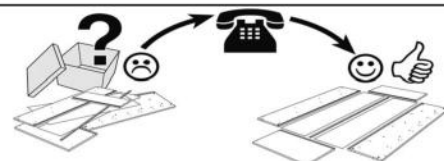

Tobi (MaxiRC-2Bett)

(DE) Montageanleitung	(IT) Istruzioni di montaggio
(PL) Instrukcja montażu	(FR) Notice de montage
(NL) Handleiding voor de montage	(RO) Instrucțiuni de asamblare
(GB) Assembly instructions	(SK) Montážny návod
(TR) Montaj talimatı	(CZ) Montážní návod
(RU) Инструкция по монтажу	(HU) Szerelési útmutató

Service - Servis - Dienstverlening - Servis - Serwis - Сервисная служба - Servizio - Service
Serviciu - Služby - Szolgáltatás

Name - Nazwa - Naam - Name - Isim - название
Nome - Nom - Numele - Meno - Jméno - Neve

Tobi (MaxiRC-2Bett)

A	B	C	D
x3 65x45	x2 35x35	x1 52x52	x7

MaxiRC-2Bett

09-06-2020