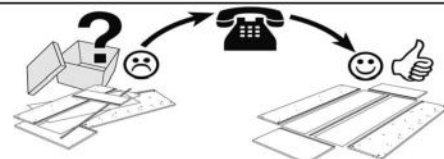

Tobi (MaxiRC-2Bett)

(DE) Montageanleitung	(IT) Istruzioni di montaggio
(PL) Instrukcja montażu	(FR) Notice de montage
(NL) Handleiding voor de montage	(RO) Instrucțiuni de asamblare
(GB) Assembly instructions	(SK) Montážny návod
(TR) Montaj talimatı	(CZ) Montážní návod
(RU) Инструкция по монтажу	(HU) Szerelési útmutató

Service - Servis - Dienstverlening - Servis - Serwis - Сервисная служба - Servizio - Service
Serviciu - Služby - Szolgáltatás

Name - Nazwa - Naam - Name - Isim - название
Nome - Nom - Numele - Meno - Jméno - Neve

Tobi (MaxiRC-2Bett)

1-8

2-7

3-6

4-5

09-06-2020