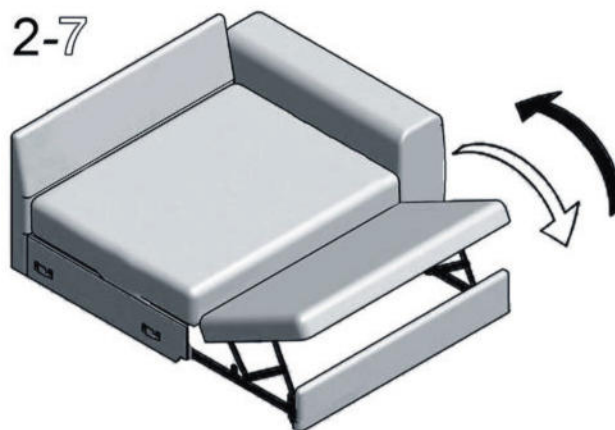

Tobi (MaxiRC-2Bett)

(DE) Montageanleitung	(IT) Istruzioni di montaggio
(PL) Instrukcja montażu	(FR) Notice de montage
(NL) Handleiding voor de montage	(RO) Instrucțiuni de asamblare
(GB) Assembly instructions	(SK) Montážny návod
(TR) Montaj talimatı	(CZ) Montážní návod
(RU) Инструкция по монтажу	(HU) Szerelési útmutató

Service - Servis - Dienstverlening - Servis - Serwis - Сервисная служба - Servizio - Service
Serviciu - Služby - Szolgáltatás

Name - Nazwa - Naam - Name - Isim - название
Nome - Nom - Numele - Meno - Jméno - Neve

Tobi (MaxiRC-2Bett)

1-8

2-7

3-6

4-5

09-06-2020