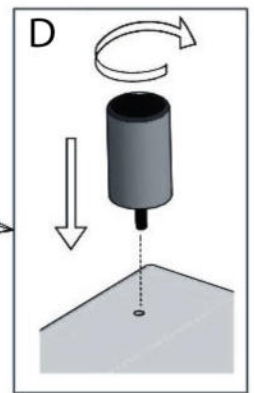

Tobi (MaxiRC-2Bett)