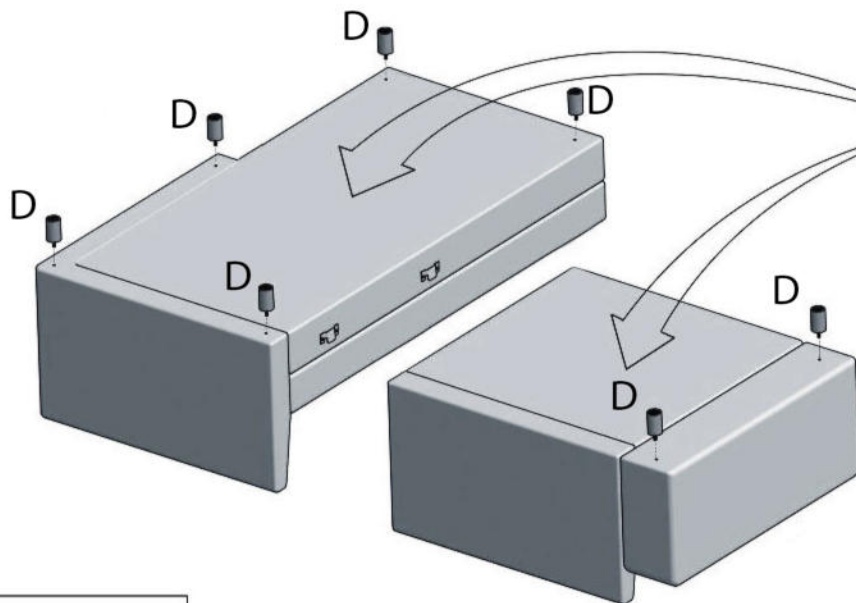

Tobi (MaxiRC-2Bett)