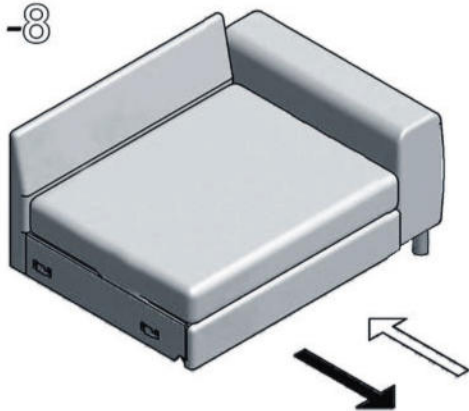

Tobi (MaxiRC-2Bett)

1-8