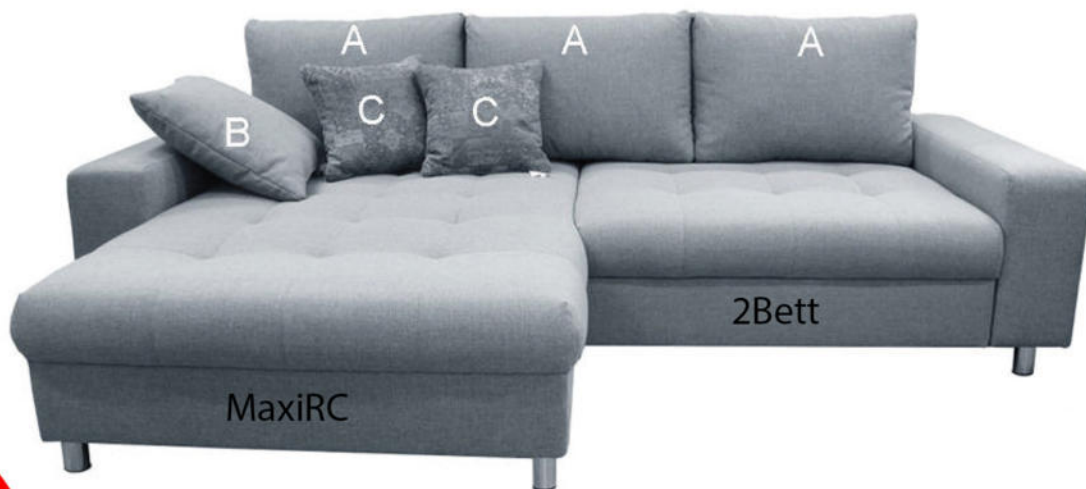

Tobi (MaxiRC-2Bett)

A	B	C	D
x3 65x45	x2 35x35	x1 52x52	x7

MaxiRC-2Bett

09-06-2020

Tobi (MaxiRC-2Bett)

- | | |
|----------------------------------|--------------------------------|
| (DE) Montageanleitung | (IT) Istruzioni di montaggio |
| (PL) Instrukcja montażu | (FR) Notice de montage |
| (NL) Handleiding voor de montage | (RO) Instrucțiuni de asamblare |
| (GB) Assembly instructions | (SK) Montážny návod |
| (TR) Montaj talimatı | (CZ) Montážní návod |
| (RU) Инструкция по монтажу | (HU) Szerelési útmutató |