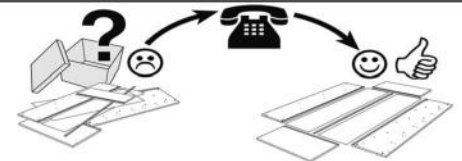

Tobi (MaxiRC-2Bett)

(DE) Montageanleitung	(IT) Istruzioni di montaggio
(PL) Instrukcja montażu	(FR) Notice de montage
(NL) Handleiding voor de montage	(RO) Instrucțiuni de asamblare
(GB) Assembly instructions	(SK) Montážny návod
(TR) Montaj talimatı	(CZ) Montážní návod
(RU) Инструкция по монтажу	(HU) Szerelési útmutató

Service - Servis - Dienstverlening - Servis - Serwis - Сервисная служба - Servizio - Service
Serviciu - Služby - Szolgáltatás

Name - Nazwa - Naam - Name - Isim - название
Nome - Nom - Numele - Meno - Jméno - Neve