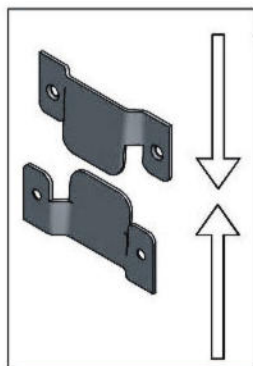

Tobi (MaxiRC-2Bett)