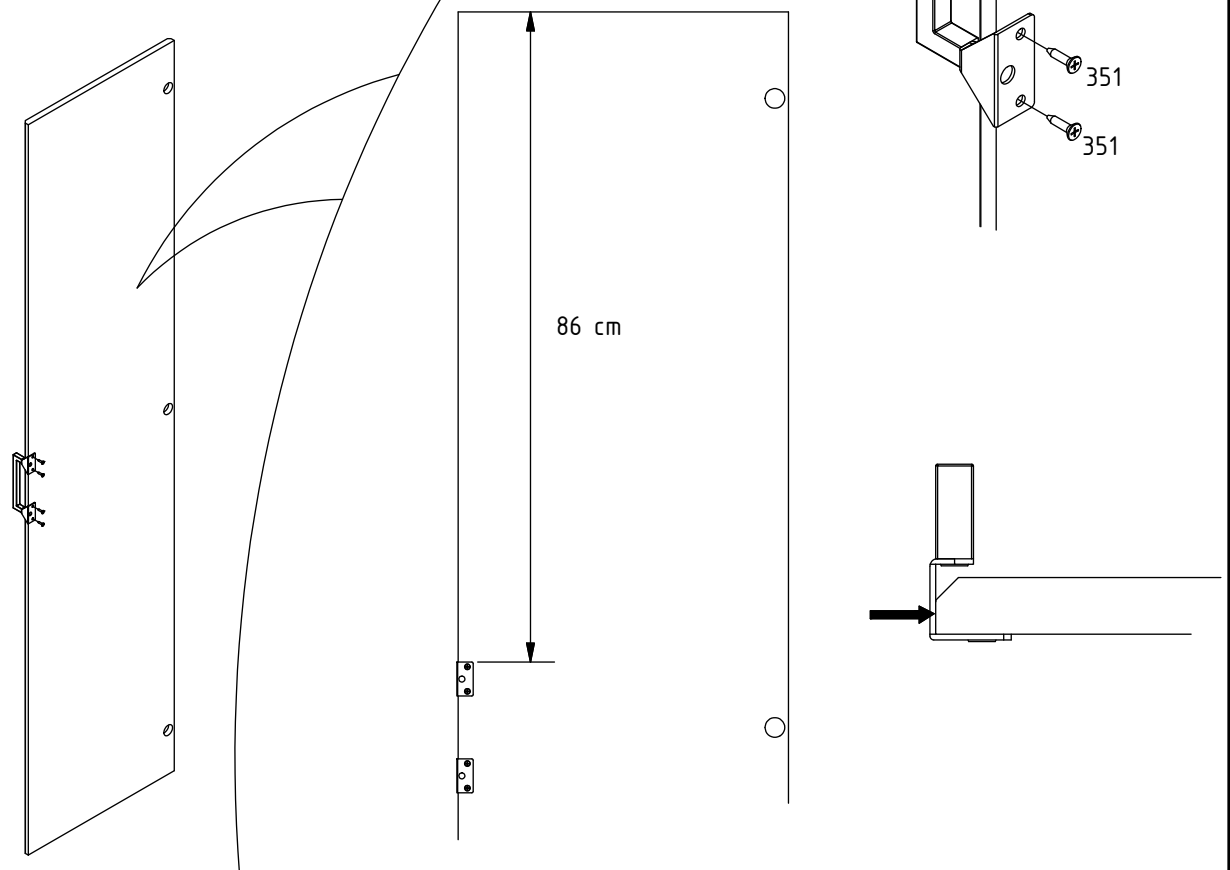

216

216

216

Ø

\*Optionales Zubehör

\* optional Accessories

\* Accessoires en option

\* Optionele accessoires

# 980715

503	1		352	2	 $\text{Ø}4,0 \times 20 \text{ mm}$
502	2		351	4	 $\text{Ø}3,5 \times 15 \text{ mm}$

1.

2.

\*Optionales Zubehör

- \* optional Accessories
- \* Accessoires en option
- \* Optionele accessoires

# 980125

241	3x	
360	3x	 4,5 x 50mm

241	4x	
360	4x	 4,5 x 50mm

203	4	
381	8	 3,5 x 25mm