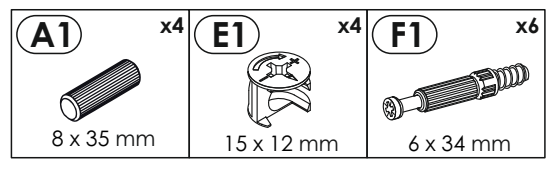

MWTT02

50 min

MWTT02

A1 8 x 35 mm x28 	E0 Ø16 x24 	E1 15 x 12 mm x24 
F1 6 x 34 mm x24 	G0 x2 	G1 7 x 50 mm x2 
M x1 	O2 x6 	

MWTT02

1	660	1000	22	x1	1/1
2	658	428	22	x1	1/1
3	654	216	22	x1	1/1
4	977	656	22	x1	1/1
5	320	190	22	x1	1/1
6	760	190	22	x1	1/1
7	954	100	22	x1	1/1

1 ▶

A1 x4	E1 x4	F1 x1
		
8 x 35 mm	15 x 12 mm	6 x 34 mm

2 ▶

A1 x6	E1 x4
	
8 x 35 mm	15 x 12 mm

A1	x4	E1	x2	F1	x1
8 x 35 mm		15 x 12 mm		6 x 34 mm	

11 ▶

A1	x4	E1	x4	F1	x6
8 x 35 mm		15 x 12 mm		6 x 34 mm	

12 ▶

E0	x6	O2	x6
Ø16			

13▶

14▶

15▶