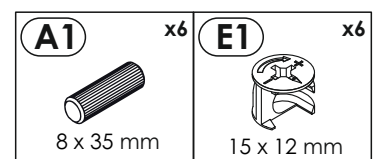

MWTT02

50 min

MWTT02

A1 8 x 35 mm x28 	E0 Ø16 x24 	E1 15 x 12 mm x24 
F1 6 x 34 mm x24 	G0 x2 	G1 7 x 50 mm x2 
M x1 	O2 x6 	

MWTT02

1	660	1000	22	x1	1/1
2	658	428	22	x1	1/1
3	654	216	22	x1	1/1
4	977	656	22	x1	1/1
5	320	190	22	x1	1/1
6	760	190	22	x1	1/1
7	954	100	22	x1	1/1

1 ▶

A1 x4	E1 x4	F1 x1
		
8 x 35 mm	15 x 12 mm	6 x 34 mm

2 ▶

A1 x6	E1 x4
	
8 x 35 mm	15 x 12 mm

A1	x4	E1	x2	F1	x1
8 x 35 mm		15 x 12 mm		6 x 34 mm	

11 ▶

A1	x4	E1	x4	F1	x6
8 x 35 mm		15 x 12 mm		6 x 34 mm	

12 ▶

E0	x6	O2	x6
Ø16			

13▶

14▶

15▶