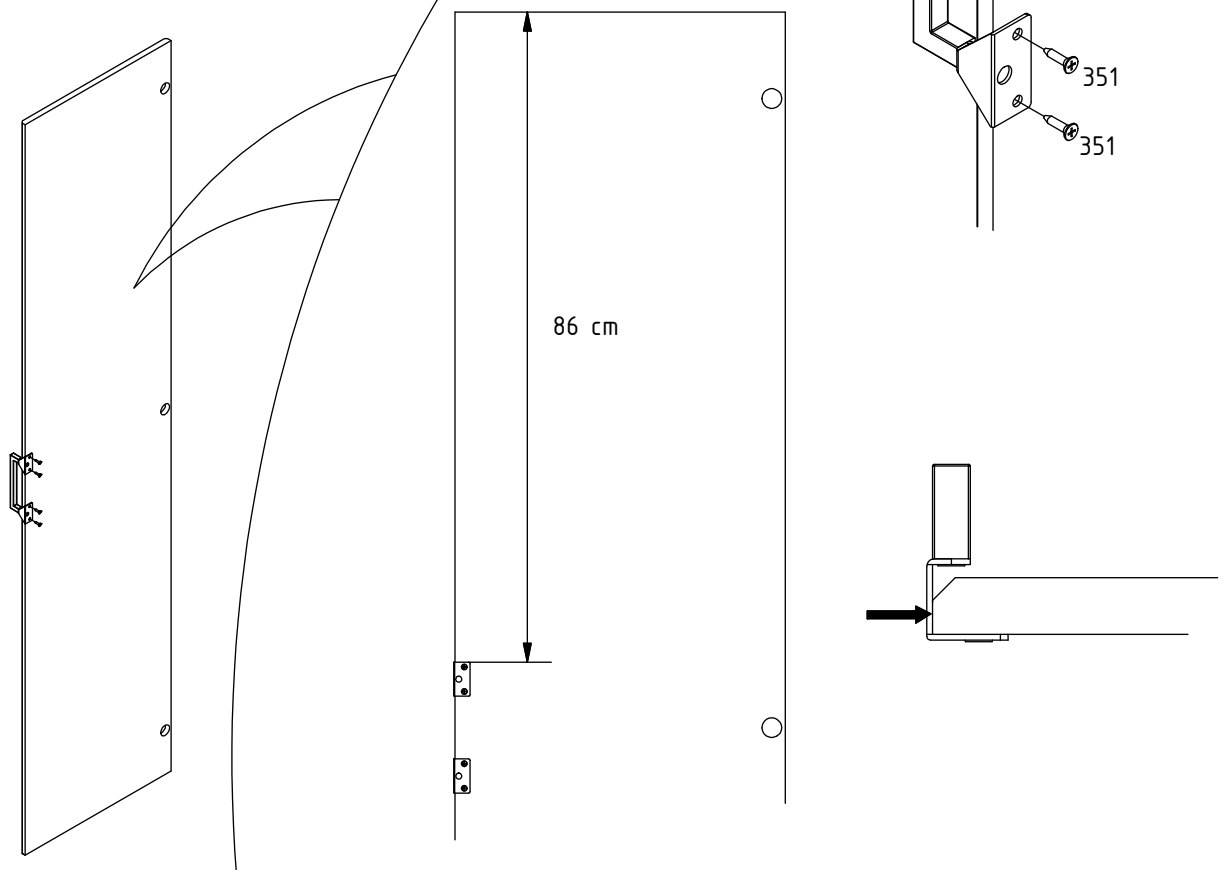

216

216

216

Ø

\*Optionales Zubehör

- \* optional Accessories
- \* Accessoires en option
- \* Optionele accessoires

# 980715

503	1		352	2	 $\text{Ø}4,0 \times 20 \text{ mm}$
502	2		351	4	 $\text{Ø}3,5 \times 15 \text{ mm}$

1.

2.

\*Optionales Zubehör

- \* optional Accessories
- \* Accessoires en option
- \* Optionele accessoires

# 980125

241	3x	
360	3x	 4,5 x 50mm

241	4x	
360	4x	 4,5 x 50mm

203	4	
381	8	 3,5 x 25mm