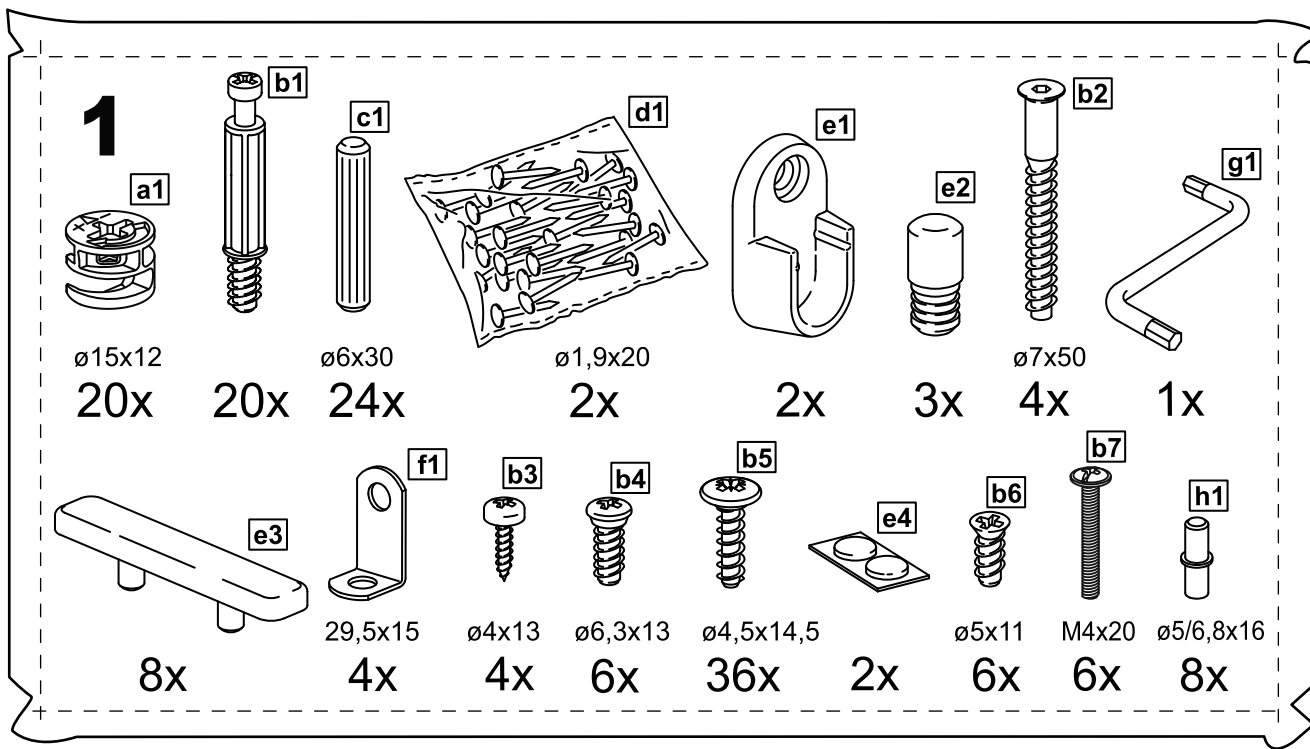

SALIAS

Art. № 58-948-17

No	PCS		
1	1	2	1884×482×16
2	1	3	1884×482×16
3	1	2	1810,5×477,5×16
4	1	3	1525×387×16
5	1	3	1525×387×16
6	1	2	1816×387×16
7	1	1	1171×502×16
8	1	1	1137×476,5×16
9	1	1	373×476,5×16
10	2	1	372×476,5×16
11	1	1	748×476,5×16
12	2	3	1137×57×16
13	1	1	777×285×16
14	1	1	385×206×12
15	1	1	385×206×12
16	1	1	705×206×12
17	1	3	710×374×3
18	1	2	1835×768×2,5
19	1	3	1835×390×2,5

1

5

2

3

 b1 2x	 a1 ø15x12 2x	 c1 ø6x30 4x	 b2 ø7x50 2x	 g1 1x
--	--	---	---	---

4

 ø15x12 4x	 ø6x30 8x
---	---

5

6

9

10

11

12

 ø4x16 2x	 ø16x1 2x
 75x15 2x	 8x

13

15

 2x	 ø6,3x13 2x	 20x15 L735,5 1x
 3x	 M4x20 6x	 2x

↓
16

 L300 H35 1x	 ø5x11 6x	 ø6x30 4x
--	--	--

17

18

19

20

21