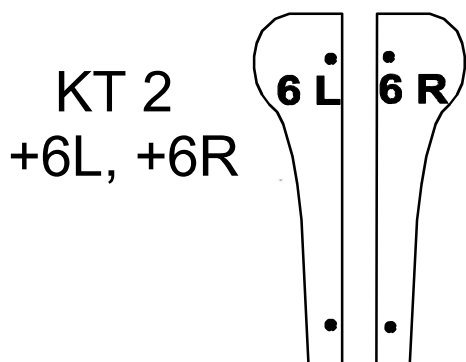

# System Chester 160/180/200 x 200 Fuß 3

- |                                       |   |
|---------------------------------------|---|
| <b>D</b> Montageanleitung             | <b>GB</b> Assembly instructions         |
| <b>NL</b> Handleiding voor de montage | <b>PL</b> Instrukcja montazu            |
| <b>TR</b> Montaj talimati             | <b>RU</b> Инструкция по монтажу         |
| <b>RO</b> Instrucțiunile de instalare | <b>I</b> Istruzioni per l'installazione |
| <b>F</b> Instructions d'installation  | <b>SK</b> Návod na inštaláciu           |
| <b>CZ</b> Návod k instalaci           | <b>H</b> Telepítési utasítások          |

75533867

**Service • Dienstverlening • Serwis • Servis • Сервисная служба**

Name • Naam • Nazwa • İsim • Название

**System Chester**

Nr. • No. • Номер **75533867**

Typ • Type • Тип • Тип **160/180/200 x200**

<b>A</b>	<b>2x</b>	<b>B</b>	<b>2</b>	<b>C</b>	<b>4x</b>	<b>D</b>	<b>1x</b>
U- Winkel/ Klemme		Fuß 3		Zylinderschraube M8x60		Einwegschlüssel	
<b>E</b>	<b>4x</b>	<b>F</b>	<b>2x</b>	<b>G</b>	<b>2x</b>	<b>H</b>	KT 2 <b>4x</b>
Dreieckfuß schwarz		Holzschraube 4x70		U-Scheibe 6,4		Linsenschraube M6x45	
<b>K</b>	<b>4x</b>	<b>L</b>	<b>2x</b>				
M6x20							