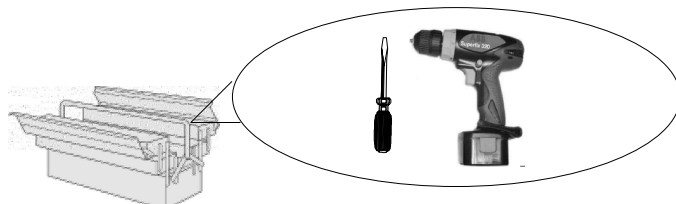

# System Chester 160/180/200 x 200 Fuß 3

- |                                       |   |
|---------------------------------------|---|
| <b>D</b> Montageanleitung             | <b>GB</b> Assembly instructions         |
| <b>NL</b> Handleiding voor de montage | <b>PL</b> Instrukcja montazu            |
| <b>TR</b> Montaj talimati             | <b>RU</b> Инструкция по монтажу         |
| <b>RO</b> Instrucțiunile de instalare | <b>I</b> Istruzioni per l'installazione |
| <b>F</b> Instructions d'installation  | <b>SK</b> Návod na inštaláciu           |
| <b>CZ</b> Návod k instalaci           | <b>H</b> Telepítési utasítások          |

75533867

**Service • Dienstverlening • Serwis • Servis • Сервисная служба**

Name • Naam • Nazwa • İsim • Название

**System Chester**

Nr. • No. • Номер **75533867**

Typ • Type • Тип • Тип **160/180/200 x200**

<b>A</b>	<b>2x</b>	<b>B</b>	<b>2</b>	<b>C</b>	<b>4x</b>	<b>D</b>	<b>1x</b>
U- Winkel/ Klemme		Fuß 3		Zylinderschraube M8x60		Einwegschlüssel	
<b>E</b>	<b>4x</b>	<b>F</b>	<b>2x</b>	<b>G</b>	<b>2x</b>	<b>H</b>	KT 2 <b>4x</b>
Dreieckfuß schwarz		Holzschraube 4x70		U-Scheibe 6,4		Linsenschraube M6x45	
<b>K</b>	<b>4x</b>	<b>L</b>	<b>2x</b>				
M6x20							