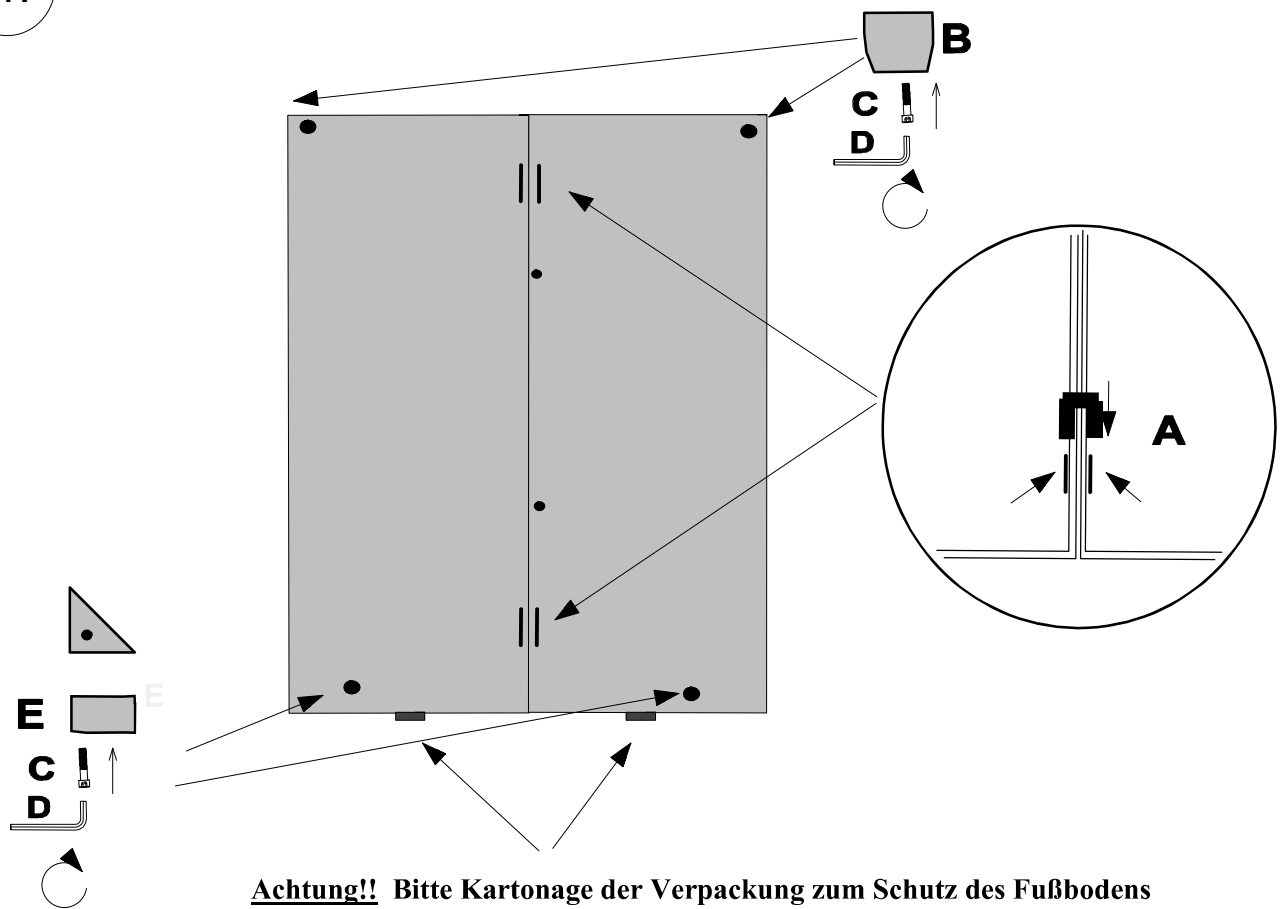

1.

Achtung!! Bitte Kartongage der Verpackung zum Schutz des Fußbodens während der Montage unterlegen.

2.