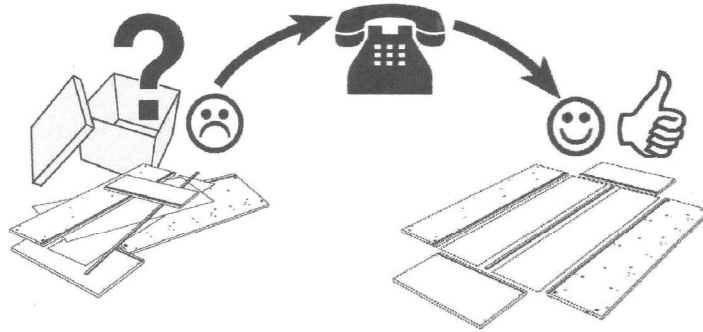

# System Chester 160/180/200 x 200 Fuß 3

- |                                       |   |
|---------------------------------------|---|
| <b>D</b> Montageanleitung             | <b>GB</b> Assembly instructions         |
| <b>NL</b> Handleiding voor de montage | <b>PL</b> Instrukcja montazu            |
| <b>TR</b> Montaj talimati             | <b>RU</b> Инструкция по монтажу         |
| <b>RO</b> Instrucțiunile de instalare | <b>I</b> Istruzioni per l'installazione |
| <b>F</b> Instructions d'installation  | <b>SK</b> Návod na inštaláciu           |
| <b>CZ</b> Návod k instalaci           | <b>H</b> Telepítési utasítások          |

75533867

**Service • Dienstverlening • Serwis • Servis • Сервисная служба**

Name • Naam • Nazwa • İsim • Название

**System Chester**

Nr. • No. • Номер **75533867**

Typ • Type • Тип • Тип **160/180/200 x200**