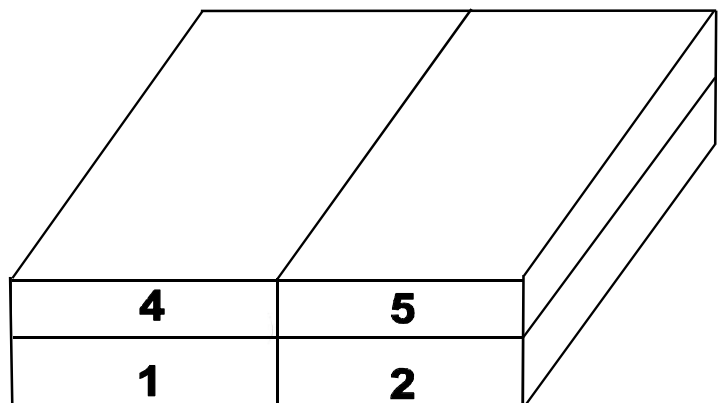

A	2x	B	2	C	4x	D	1x
U- Winkel/ Klemme		Fuß 3		Zylinderschraube M8x60		Einwegschlüssel	
E	4x	F	2x	G	2x	H	KT 2 4x
Dreieckfuß schwarz		Holzschraube 4x70		U-Scheibe 6,4		Linsenschraube M6x45	
K	4x	L	2x				
M6x20