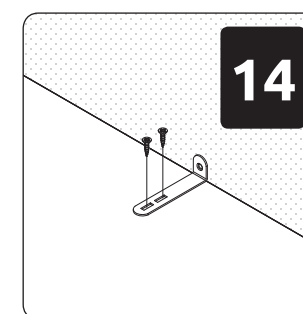

РУССКИЙ

Важная информация
Внимательно прочитайте.
Сохраните эту информацию.

ВНИМАНИЕ

Крепежные средства для крепления к стене не прилагаются, для разных материалов стен требуются различные крепления. Используйте крепежные средства, подходящие для материала стен в Вашем доме. Если Вы не уверены, какой тип крепления подходит к данному материалу, обратитесь в специализированный магазин.

SRPSKI

Bitno!
Pažljivo pročitajte!
Sačuvajte za ubuduće.

UPOZORENJE!

Nisu dati okovi, tiplovi i šrafovi za pričvršćivanje jer se zidovi razlikuju i različiti materijali zahtevaju i različite okove. Upotrebite one koji su pogodni za zidove u vašem domu. Za savet koje okove da upotrebite, obratite se u lokalnoj gvozdari.

ENGLISH

Important information
Read carefully.
Keep this information for further reference.

WARNING!

Fixing devices for the wall are not included since different wall materials require different types of fixing devices. Use fixing devices suitable for the walls in your home. For advice on suitable fixing systems, contact your local specialized dealer.

DEUTSCH

Wichtige Information Bitte sorgfältig lesen und aufbewahren!

ACHTUNG HINWEIS!

Beschläge für die Wandbefestigung sind nicht beige-packt, da sie von der jeweiligen Wandbeschaffenheit abhängig sind. Benutzen Sie ausschließlich Befestigungsbeschläge, die für die heimischen Wände geeignet sind. Bei diesbezüglichen Fragen ziehen Sie den örtlichen Fachhandel zu Rate.

POLSKI

Ważne!
Uważnie przeczytać!
Zachować do wykorzystania w przyszłości.

OSTRZEŻENIE!

Elementy do mocowania w ścianie: kotwy i wkręty do nich, nie zostały dostarczone w opakowaniu ponieważ ściany są wykonane z różnych materiałów, które wymagają różnych elementów montażowych. Prosimy zakupić i zastosować te, które są odpowiednio do ścian w Państwa mieszkaniu. Aby uzyskać poradę, jakie elementy mocujące zastosować, należy skontaktować się ze sprzedawcami w wyspecjalizowanym sklepie.