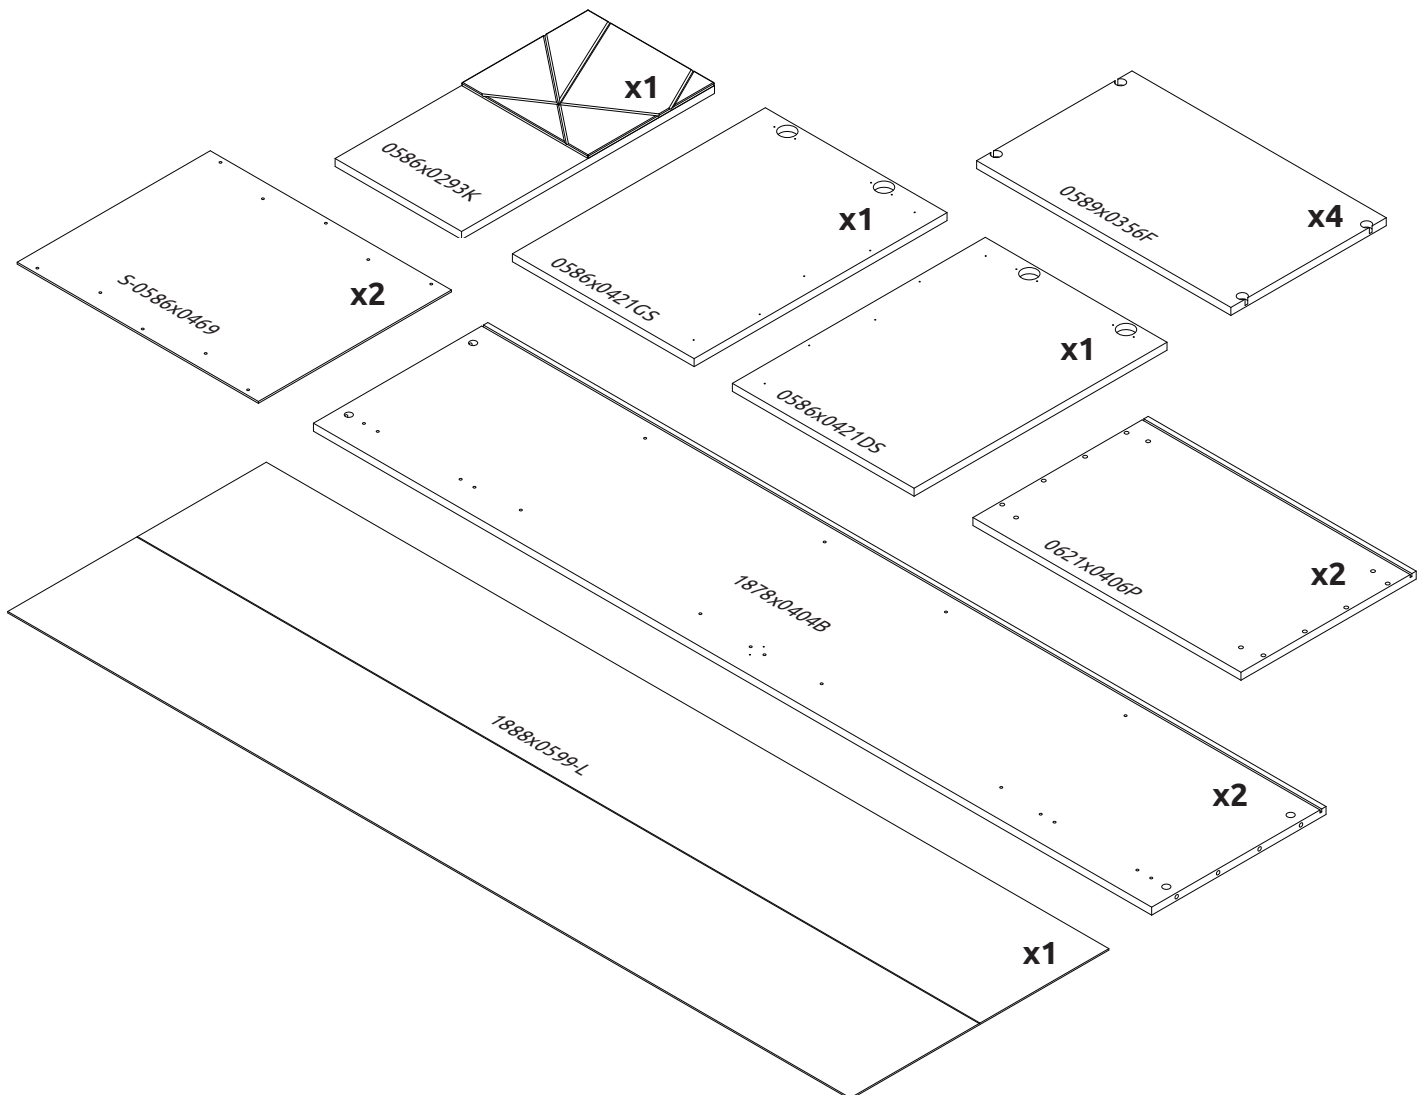

STELA-V1S
LWH-621x406x1936
 41754 05.08.2019.

1

2

3

4

5

6

7