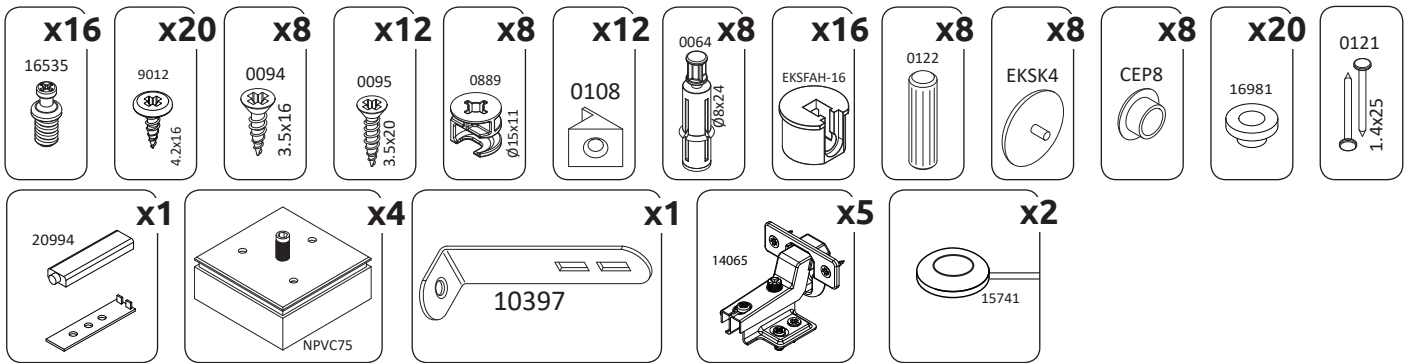

STELA-V1S
LWH-621x406x1936
 41754 05.08.2019.

1

2

3

4

5

6

7