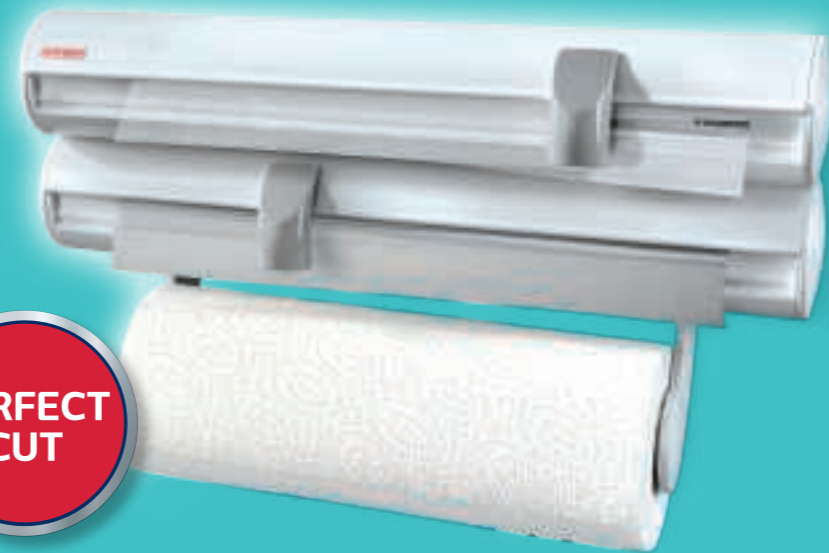

LEIFHEIT

ROLLY MOBIL
WANDROLLENHALTER
WALL MOUNTED ROLL HOLDER

PERFECT CUT

LEIFHEIT