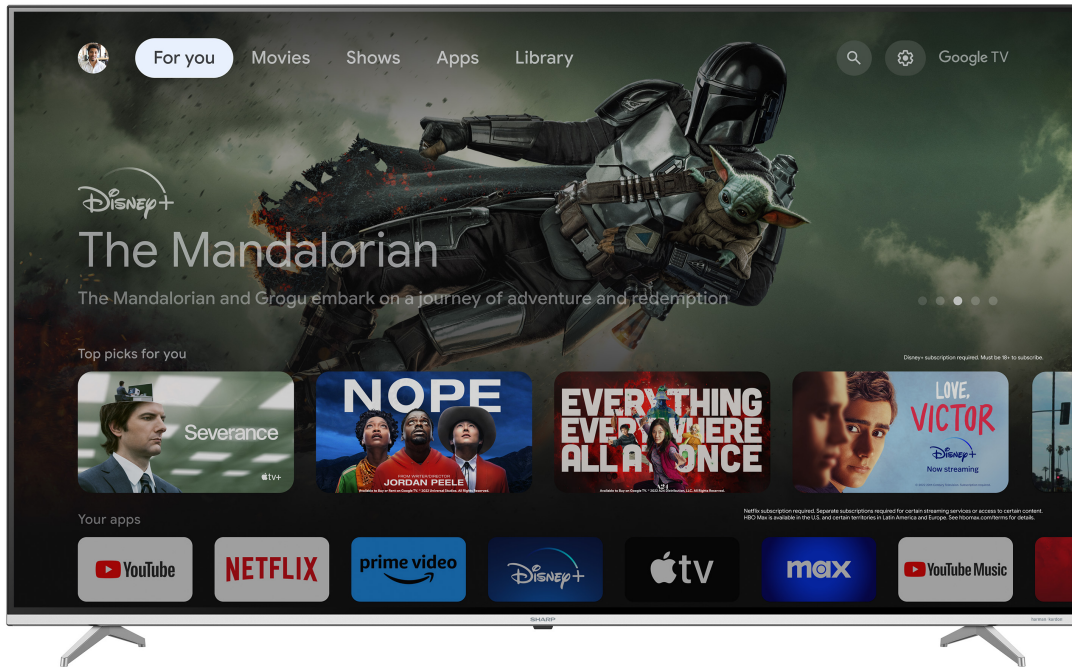

# 70 ZOLL 4K ULTRA HD QLED SHARP GOOGLE TV™

Der 70GP6260E ist ein rahmenloser Quantum Dot Sharp Google TV™ mit 4K-Ultra-HD-Auflösung und außergewöhnlicher Multimedia-Funktionalität.

Frameless

Google TV

SOUND BY harman kardon