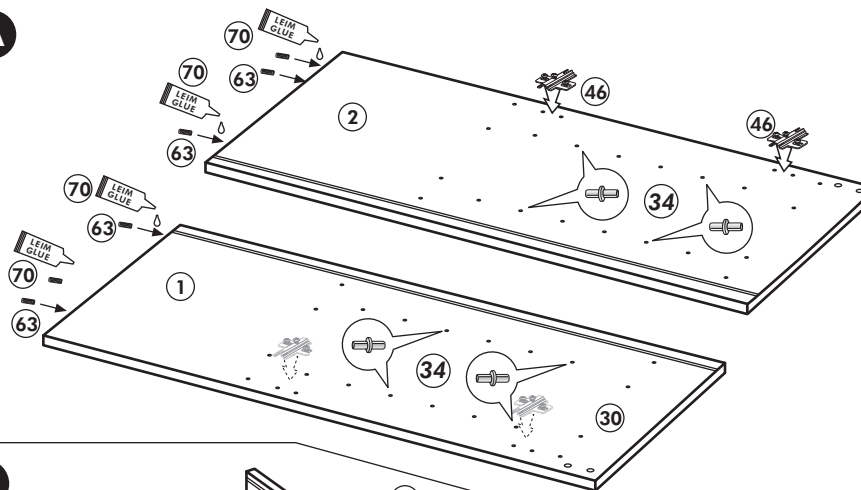

Backofenumbau

165cm

Nr. 300 Rev.00

A

B

D

C

E

F

1x 1	1x 2	1x 7	22
		1x 3	8x
		2x 8	23
		2x 11	8x Ø 3
			26
			2x 4,0 x 30 M4
			60
			2x Ø 5
			21
			1x
			63
			10x 8 x 30
			70
			1x LEIM GLUE
			42
			2x
			27
			10x 3,0 x 20
			34
			8x
			46
			2x