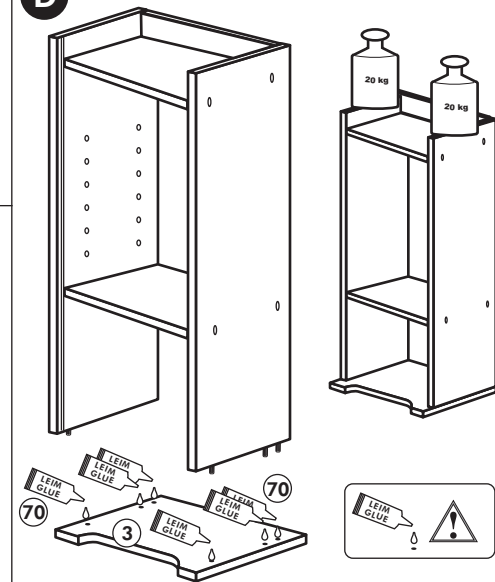

Backofenumbau

165cm

Nr. 300 Rev.00

A

B

D

C

E

F

1x 1	1x 2	1x 7	22
		1x 3	8x
		2x 8	23
		2x 11	8x Ø 3
			26
			2x 4,0 x 30 M4
			60
			2x Ø 5
			21
			1x
			63
			10x 8 x 30
			70
			1x LEIM GLUE
			42
			2x
			27
			10x 3,0 x 20
			34
			8x
			46
			2x