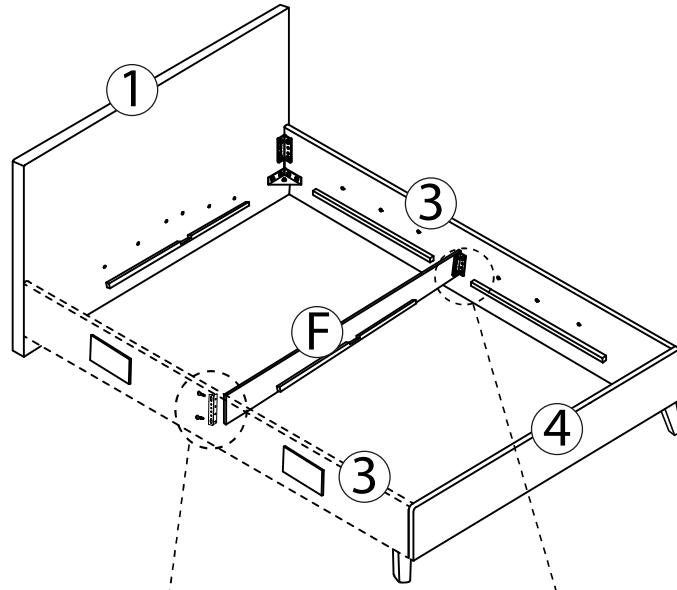

Meise Möbel GmbH & KG Klosterbauerschafter Straße 27 D-32278 Kirchlengern				<b>FUN</b> by meise (B-511) Bettkasten / storage				120 cm 140 cm
A-111	B-111	C-111	D-111	E-111	F-111	G-111	H-111	I-111
2	4	6	4	16	1	2	2	24
								
H 100	-	-	M6*70	M8*20	1210*150*22 1410*150*22	1205*990*5 1405*990*5	M8	M6*20
J-111	K-111	LL/LR-111	M-111	N-111	O-111	P-111	Q-111	R-111
2	1	1 / 1	2	1 / 1	2	1	2	8
								
992*50*12	560*25*35	-	850 N	10 / 13	M8	560*25*15	730*100*70	4*20
S-111	T-111	U-111	V-111	W-111	X-111	Y-111	Z-111	AA-111
4	8	1	1	4	4	3	12	3
								
815*36*36	Set	1190*1950 1390*1950	5	M6	M6	M8*35	M8*55	M8*65
AB-111	AC-111	AD-111	AE-111	 → <b>1</b>  → <b>6</b>  → <b>12</b>				
2	1	1	1					
								
3,5*16	15*50	USB	36W					
 <p>Dieses Produkt enthält eine Quelle der Energieeffizienzklasse G. This product contains a source of energy efficiency class G.</p>								
								
		60 min		< 120 KG				

1

**2**

**1.**

**2.**

**3.**

**4.**

**5. !**

3