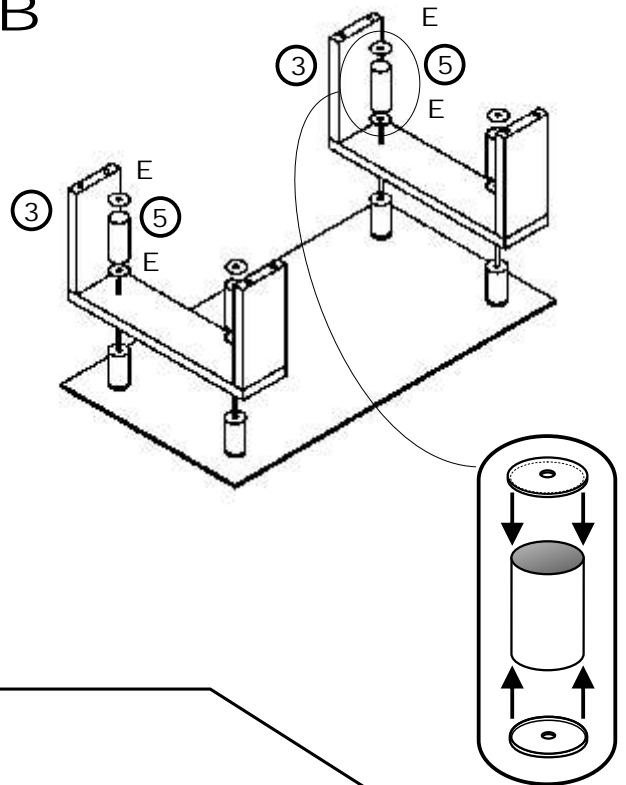

Aufbauanleitung

Art. Nr.: CT-2500
MODENA

Beschlagbeutel

Für die Montage benötigen Sie:
To assemble you require:
Pour l'assemblage vous avez besoin de:

	B	M8	4x
C			4x
D			4x
E			12x
F			1x

Bei nicht vorschriftsmäßiger und / oder fachgerechter Montage, sowie unsachgemäßer Nutzung wird bei Personen- oder Sachschäden keinerlei Haftung übernommen!

A

B

C

24/09/10

ACHTUNG!

Das Möbel nicht besteigen,
Verletzungsgefahr!

ACHTUNG!

120 110 100 90 80 70 60 50 40 30 20 10