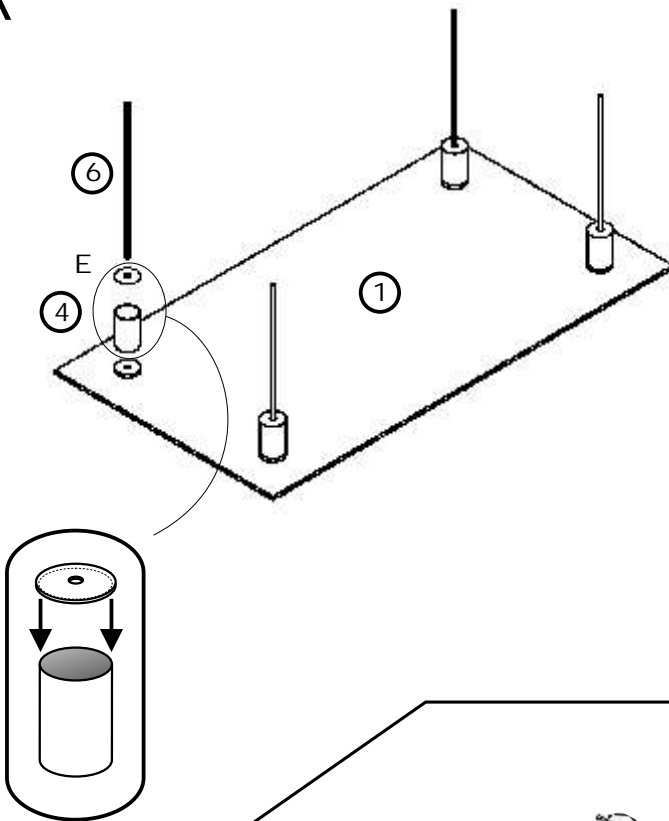

Für die Montage benötigen Sie:
To assemble you require:
Pour l'assemblage vous avez besoin de:

	B	M8	4x
C			4x
D			4x
E			12x
F			1x

Bei nicht vorschriftsmäßiger und / oder fachgerechter Montage, sowie unsachgemäßer Nutzung wird bei Personen- oder Sachschäden keinerlei Haftung übernommen!

A