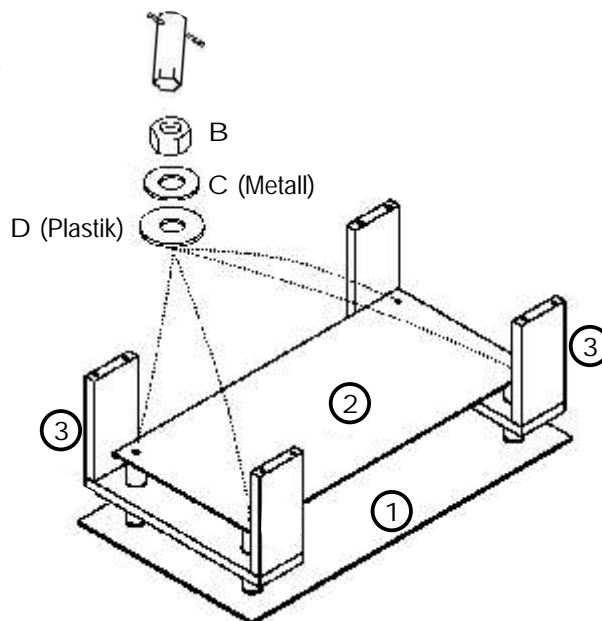

Aufbauanleitung

Art. Nr.: CT-2500
MODENA

Beschlagbeutel

Für die Montage benötigen Sie:
To assemble you require:
Pour l'assemblage vous avez besoin de:

	B	M8	4x
C			4x
D			4x
E			12x
F			1x

Bei nicht vorschriftsmäßiger und / oder fachgerechter Montage, sowie unsachgemäßer Nutzung wird bei Personen- oder Sachschäden keinerlei Haftung übernommen!

A

B

C

24/09/10

ACHTUNG!

Das Möbel nicht besteigen,
Verletzungsgefahr!

ACHTUNG!

120 110 100 90 80 70 60 50 40 30 20 10