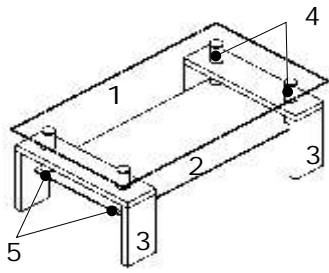

Aufbauanleitung

Art. Nr.: CT-2500
MODENA

Beschlagbeutel

Für die Montage benötigen Sie:
To assemble you require:
Pour l'assemblage vous avez besoin de:

	B	 M8	4x
C			4x
D			4x
E			12x
F			1x

Bei nicht vorschriftsmäßiger und / oder fachgerechter Montage, sowie unsachgemäßer Nutzung wird bei Personen- oder Sachschäden keinerlei Haftung übernommen!

A

B

C

24/09/10

ACHTUNG!

Das Möbel nicht besteigen,
Verletzungsgefahr!

ACHTUNG!

120 110 100 90 80 70 60 50 40 30 20 10

Teileliste

Modell CT-2500
MODENA

1	Tischplatte (Klarglas)	1 x	2	Zwischenboden (Schwarzglas)	1 x
					
3	Tischgestell-Wange	2 x	4	Rohr (Ø 37x70 mm)	4 x
					
5	Rohr (Ø37x130 mm)	4 x	6	Gewindestange M8 x 250 mm	4 x
