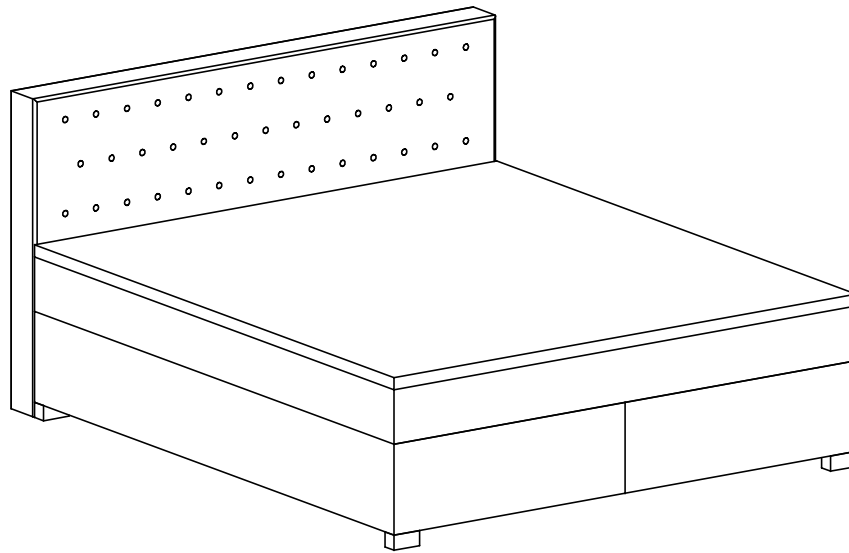

# RUMBA 140/160/180

- |                                  |                              |
|----------------------------------|------------------------------|
| (D) Montageanleitung             | (HU) Szerelési útmutató      |
| (NL) Handleiding voor de montage | (PL) Instrukcja montażu      |
| (TR) Montaj talimatı             | (RU) Инструкция по монтажу   |
| (F) Notice de montage            | (IT) Istruzioni di montaggio |
| (CZ) Montážní návod              | (SK) Návod na montáž         |
| (GB) Assembly instructions       | (RO) Instrucțiuni de montaj  |