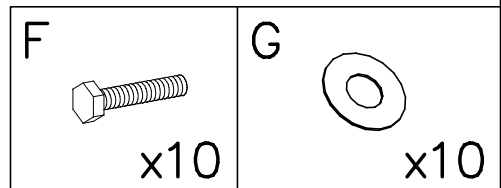

# RUMBA 140/160/180

- |                                  |                              |
|----------------------------------|------------------------------|
| (D) Montageanleitung             | (HU) Szerelési útmutató      |
| (NL) Handleiding voor de montage | (PL) Instrukcja montażu      |
| (TR) Montaj talimatı             | (RU) Инструкция по монтажу   |
| (F) Notice de montage            | (IT) Istruzioni di montaggio |
| (CZ) Montážní návod              | (SK) Návod na montáž         |
| (GB) Assembly instructions       | (RO) Instrucțiuni de montaj  |