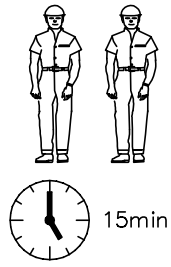

# RUMBA 140/160/180

- |                                  |                              |
|----------------------------------|------------------------------|
| (D) Montageanleitung             | (HU) Szerelési útmutató      |
| (NL) Handleiding voor de montage | (PL) Instrukcja montażu      |
| (TR) Montaj talimatı             | (RU) Инструкция по монтажу   |
| (F) Notice de montage            | (IT) Istruzioni di montaggio |
| (CZ) Montážní návod              | (SK) Návod na montáž         |
| (GB) Assembly instructions       | (RO) Instrucțiuni de montaj  |