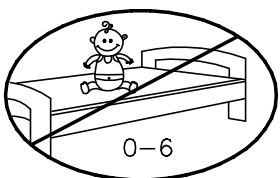

# RUMBA 140/160/180

- |                                  |                              |
|----------------------------------|------------------------------|
| (D) Montageanleitung             | (HU) Szerelési útmutató      |
| (NL) Handleiding voor de montage | (PL) Instrukcja montażu      |
| (TR) Montaj talimatı             | (RU) Инструкция по монтажу   |
| (F) Notice de montage            | (IT) Istruzioni di montaggio |
| (CZ) Montážní návod              | (SK) Návod na montáž         |
| (GB) Assembly instructions       | (RO) Instrucțiuni de montaj  |