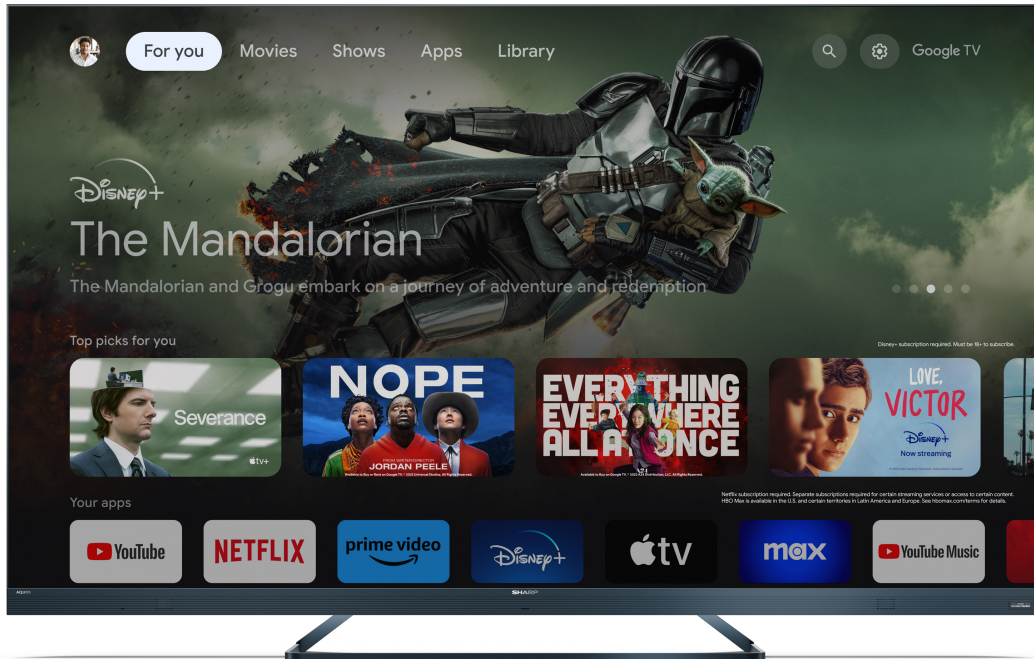

75FQ5EG
Ref: 4T-C75FQ5EM2AG

75 ZOLL 4K ULTRA HD 144Hz QUANTUM DOT SHARP GOOGLE TV™

Der 75FQ5EG ist ein 144Hz rahmenloser Quantum Dot Sharp Google TV™ mit 4K-Ultra-HD-Auflösung und außergewöhnlicher Multimedia- und Spielfunktionen.

Frameless

Google TV

PREMIUM SOUND BY
harman / kardon

Dolby Atmos

BOSTERIOD

HIGHLIGHTS

- 4K Ultra HD Google TV™ mit Quantum Dot
- Schlankes, rahmenloses Design aus Vollaluminium
- HDMI 2.1 mit eARC, ALLM und VRR mit bis zu 144 Hz
- AQUOS Wireless Surround - Kino-Klangerlebnis
- Dolby Vision IQ™ - kinoinspiriertes HDR mit Anpassung der Raumhelligkeit
- Dolby Atmos® – komplettes 360°-Klangerlebnis
- DTS:X immersiver Audio-Codec
- Hybrid HARMAN/KARDON® Lautsprechersystem
- AQUOS AI UltraClear Videobearbeitung
- AQUOS Smooth Motion 144 Hz – Rahmeninterpolationstechnologie
- Lichtsensor mit OPC (Optical Picture Control)