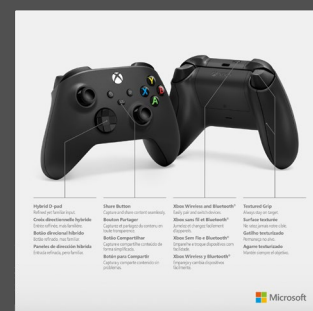

Xbox Wireless Controller Carbon Black

DEUTSCHLAND / ÖSTERREICH / SCHWEIZ

FACTSHEET

BESCHREIBUNG

Erlebe das modernisierte Design des Xbox Wireless Controllers Carbon Black, der mit seiner strukturierten Oberfläche und der verfeinerten Geometrie für mehr Komfort beim Spielen sorgt. Bleibe dank der strukturierten Grifffläche und dem hybriden D-Pad auf Zielkurs. Mit Hilfe der Share Taste kannst du Inhalte wie Screenshots während des Spiels mühelos aufnehmen und teilen. Mit der Xbox Zubehör-App kannst du Tasten individuell zuweisen und benutzerdefinierte Controller-Profile für deine Lieblingsspiele erstellen. Verbinde den Controller sekundenschnell mit kompatiblen Geräten und wechsele bequem zwischen ihnen. Dazu gehören Xbox Series X|S, Xbox One, Windows 10-PCs, Android- und iOS-Geräte. An der 3,5mm-Stereo-Headsetbuchse kannst du kompatible Headsets und Kopfhörer anschließen.*

FEATURES

Optimiere dein Spiel

Erlebe das modernisierte Design des Xbox Wireless Controllers Carbon Black, der mit seinen strukturierten Oberflächen und der verfeinerten Geometrie für mehr Komfort beim Spielen sorgt.

Benutzerdefinierte Tastenzuweisung

Du kannst den Controller auf deine Bedürfnisse anpassen und die Tasten so zuweisen, wie du möchtest.* An der 3,5mm-Stereo-Headsetbuchse kannst du kompatible Headsets und Kopfhörer anschließen.

Xbox Wireless- und Bluetooth®-Technologie

Verfügt über Xbox Wireless- und Bluetooth®-Technologie für drahtloses Gaming auf unterstützten Konsolen, Windows 10-PCs, Android- und iOS-Smartphones sowie Tablets.*

Behalte auch in stressigen Situationen alles unter Kontrolle

Bleibe dank der strukturierten Grifffläche und dem hybriden D-Pad auf Zielkurs.

Share Taste