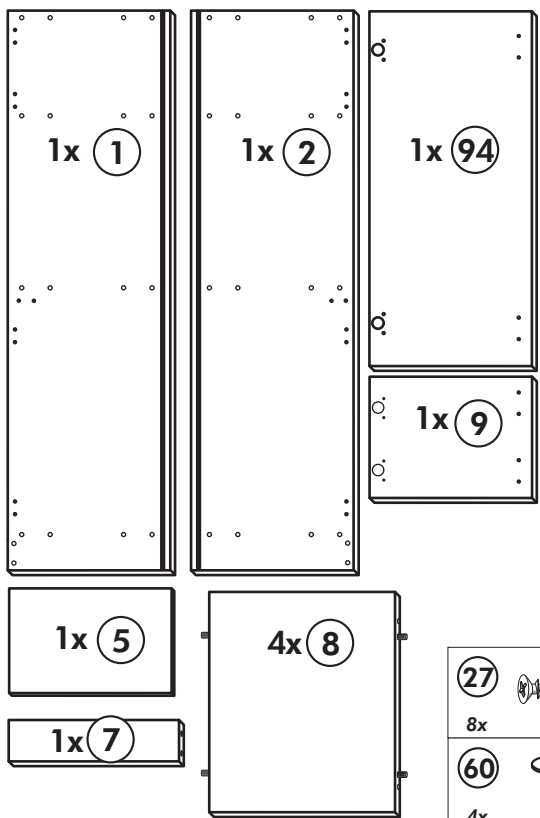

Back.-Kühlumbau 200cm

Nr. 312 Rev.00

22		16x
23		16x Ø 3
26		4x 4,0 x 30 M4
72		2x
63		4x 8 x 30
71		2x
42		2x
27		8x 3,0 x 20
46		2x
60		4x Ø 5
21		2x