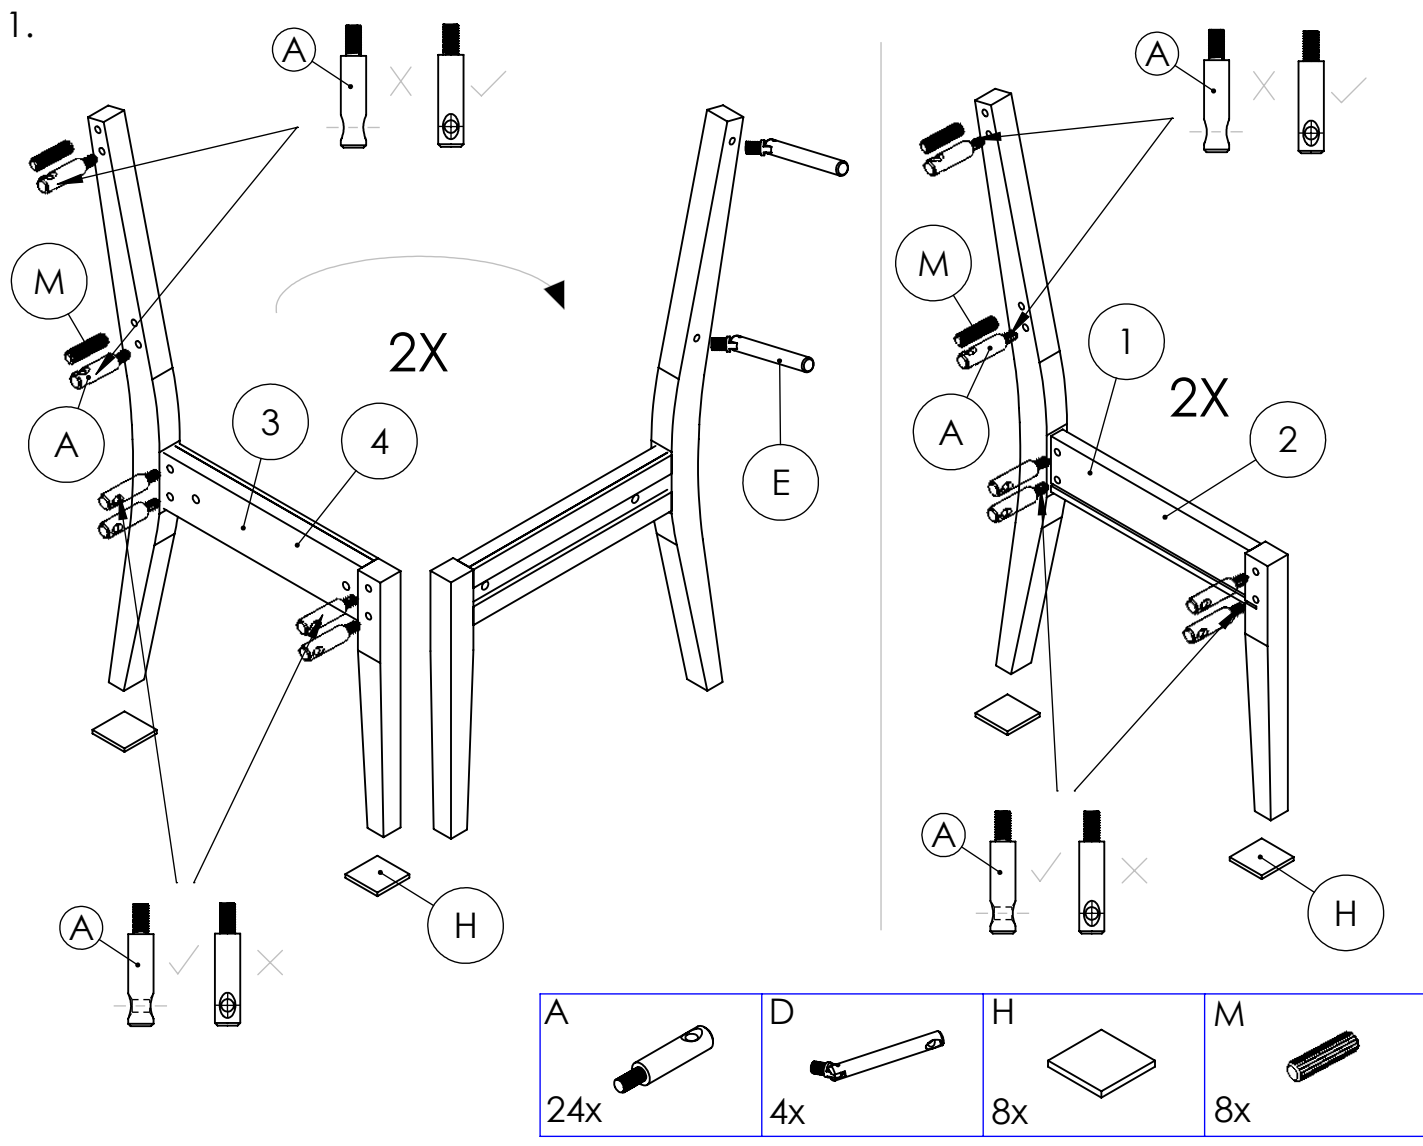

30 min

colli 1/4

	DIM cm	STK	COLLI
1.	90X50,5	1	1/4
2.	90X50,5	1	1/4
3.	90X50,5	1	1/4
4.	90X50,5	1	1/4
5.	75,1X0,9	1	3/4
6.	76,7X0,9	1	3/4
7.	107X0,9	1	3/4
8.	108,6X0,9	1	3/4
9.	107X34,2	1	2/4
10.	75,1X34,2	1	2/4
11.	82,3X34,2	1	2/4
12.	78,8X37,8	1	3/4
13.	110,8X37,8	1	3/4
14.	64,1X35,6	1	3/4
15.	115,9X43,6	1	3/4
16.	83,9X43,6	1	3/4
17.	116,9X44,6	1	4/4
18.	84,9X44,6	1	4/4
19.	65,1X36,6	1	4/4

3.

B

12x

4.

5.

C	
12X	
E	
1X	5mm

6.

I		E	
2X	M8x60	1X	5mm
J		F	
4X		1X	6mm
C			
2X			

7.

<p>I</p>  <p>2x</p>	<p>J</p>  <p>2x</p>	<p>C</p>  <p>2x</p>	<p>E</p>  <p>1x 5mm</p>	<p>F</p>  <p>1x 6mm</p>
--	--	--	--	--

8.

<p>K</p>  <p>4x</p>
<p>L</p>  <p>8x 3,5X15</p>

9.

10.

ART.NR. 11256557

120X80X76