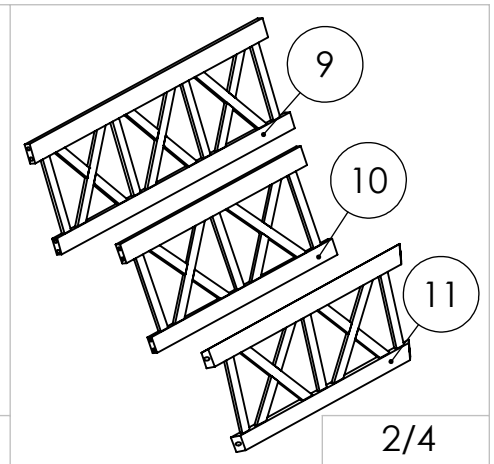

30 min

colli 1/4

	DIM cm	STK	COLLI
1.	90X50,5	1	1/4
2.	90X50,5	1	1/4
3.	90X50,5	1	1/4
4.	90X50,5	1	1/4
5.	75,1X0,9	1	3/4
6.	76,7X0,9	1	3/4
7.	107X0,9	1	3/4
8.	108,6X0,9	1	3/4
9.	107X34,2	1	2/4
10.	75,1X34,2	1	2/4
11.	82,3X34,2	1	2/4
12.	78,8X37,8	1	3/4
13.	110,8X37,8	1	3/4
14.	64,1X35,6	1	3/4
15.	115,9X43,6	1	3/4
16.	83,9X43,6	1	3/4
17.	116,9X44,6	1	4/4
18.	84,9X44,6	1	4/4
19.	65,1X36,6	1	4/4

3.

B

12x

4.

5.

C	
12X	
E	
1X	5mm

6.

I		E	
2X	M8x60	1X	5mm
J		F	
4X		1X	6mm
C			
2X			

7.

<p>I</p>  <p>2x</p>	<p>J</p>  <p>2x</p>	<p>C</p>  <p>2x</p>	<p>E</p>  <p>1x 5mm</p>	<p>F</p>  <p>1x 6mm</p>
--	--	--	--	--

8.

<p>K</p>  <p>4x</p>
<p>L</p>  <p>8x 3,5X15</p>

9.

10.

ART.NR. 11256557

120X80X76