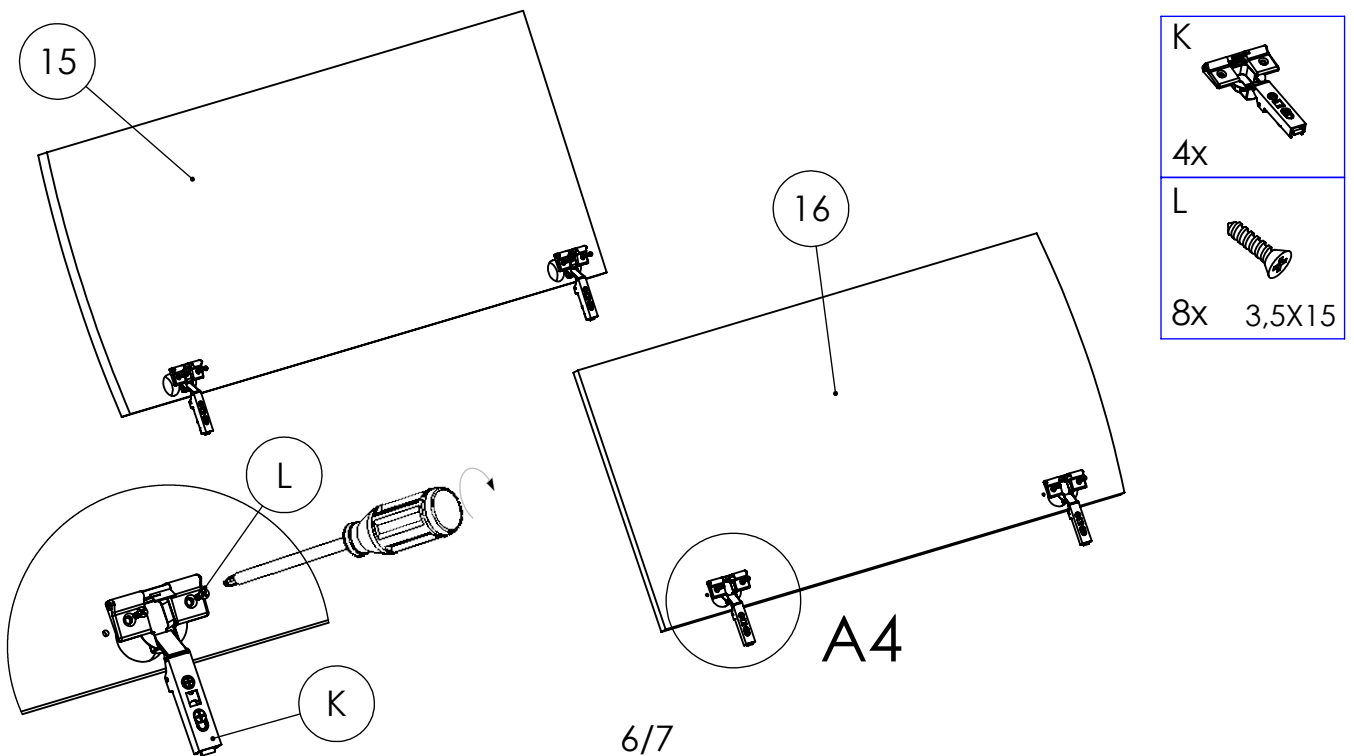

30 min

colli 1/4

	DIM cm	STK	COLLI
1.	90X50,5	1	1/4
2.	90X50,5	1	1/4
3.	90X50,5	1	1/4
4.	90X50,5	1	1/4
5.	75,1X0,9	1	3/4
6.	76,7X0,9	1	3/4
7.	107X0,9	1	3/4
8.	108,6X0,9	1	3/4
9.	107X34,2	1	2/4
10.	75,1X34,2	1	2/4
11.	82,3X34,2	1	2/4
12.	78,8X37,8	1	3/4
13.	110,8X37,8	1	3/4
14.	64,1X35,6	1	3/4
15.	115,9X43,6	1	3/4
16.	83,9X43,6	1	3/4
17.	116,9X44,6	1	4/4
18.	84,9X44,6	1	4/4
19.	65,1X36,6	1	4/4

3.

B

12x

4.

5.

C	
12X	
E	
1X	5mm

6.

I		E	
2X	M8x60	1X	5mm
J		F	
4X		1X	6mm
C			
2X			

7.

<p>I</p>  <p>2x</p>	<p>J</p>  <p>2x</p>	<p>C</p>  <p>2x</p>	<p>E</p>  <p>1x 5mm</p>	<p>F</p>  <p>1x 6mm</p>
--	--	--	--	--

8.

<p>K</p>  <p>4x</p>
<p>L</p>  <p>8x 3,5X15</p>

9.

10.

ART.NR. 11256557

120X80X76