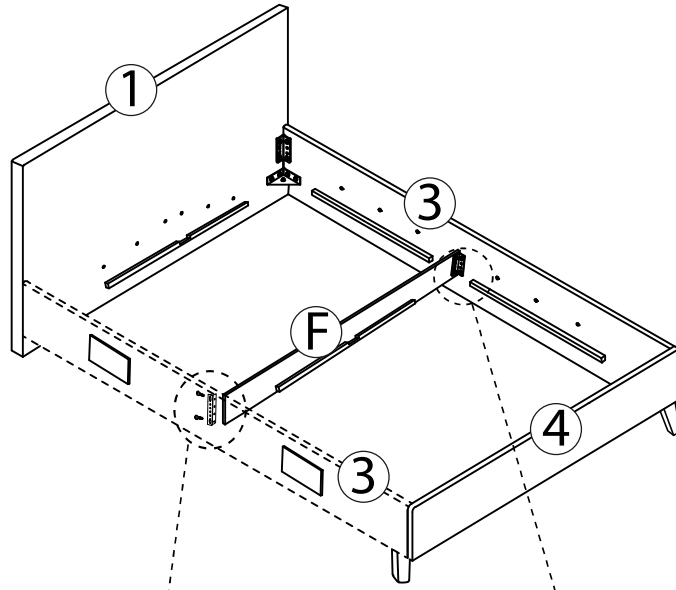

# COOL by meise (B-508)

90 cm  
 120 cm  
 140 cm

A-111	B-111	C-111	D-111	E-111	F-111	G-111	H-111	I-111
2	4	6	-	16	1	-	2	24
			-			-		
H 100	-	-	-	M8*20	910*150*22 1210*150*22 1410*150*22	-	M8	M6*20
J-111	K-111	LL/LR-111	M-111	N-111	O-111	P-111	Q-111	R-111
-	-	-	-	1	2	-	-	-
-	-	-	-			-	-	-
-	-	-	-	13	M8	-	-	-
S-111	T-111	U-111	V-111	W-111	X-111	Y-111	Z-111	AA-111
4	-	-	1	-	-	-	12	-
	-	-		-	-	-		-
815*36*36	-	-	5	-	-	-	M8*55	-
AB-111	AC-111	AD-111	AE-111	 <p>+€ → <b>1</b></p> <p>+€ → <b>4</b></p> <p>+€ → <b>8</b></p>				
2	1	1	1					
								
3,5*16	15*50	USB	36W					
 <p>Dieses Produkt enthält eine Quelle der Energieeffizienzklasse G.                  This product contains a source of energy efficiency class G.</p>								
								

1

**2**

**1.**

**2.**

**3.**

**4.**

**5. !**

**3**