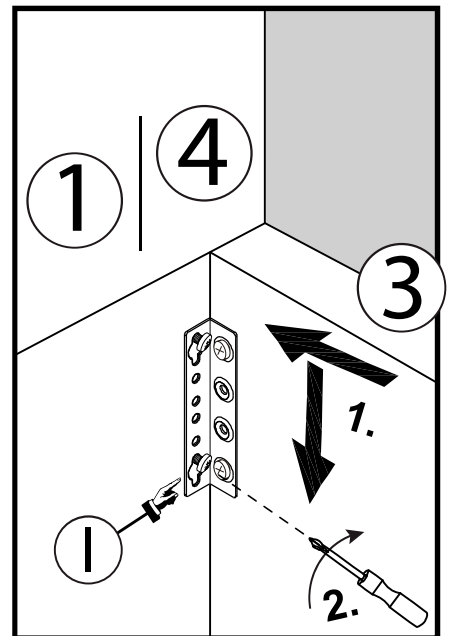

# COOL by meise (B-508)

90 cm  
 120 cm  
 140 cm

A-111	B-111	C-111	D-111	E-111	F-111	G-111	H-111	I-111
2	4	6	-	16	1	-	2	24
			-			-		
H 100	-	-	-	M8*20	910*150*22 1210*150*22 1410*150*22	-	M8	M6*20
J-111	K-111	LL/LR-111	M-111	N-111	O-111	P-111	Q-111	R-111
-	-	-	-	1	2	-	-	-
-	-	-	-			-	-	-
-	-	-	-	13	M8	-	-	-
S-111	T-111	U-111	V-111	W-111	X-111	Y-111	Z-111	AA-111
4	-	-	1	-	-	-	12	-
	-	-		-	-	-		-
815*36*36	-	-	5	-	-	-	M8*55	-
AB-111	AC-111	AD-111	AE-111	 <p>+€ → <b>1</b></p> <p>+€ → <b>4</b></p> <p>+€ → <b>8</b></p>				
2	1	1	1					
								
3,5*16	15*50	USB	36W					
 <p>Dieses Produkt enthält eine Quelle der Energieeffizienzklasse G.                  This product contains a source of energy efficiency class G.</p>								
								

1

**2**

**1.**

**2.**

**3.**

**4.**

**5. !**

**3**