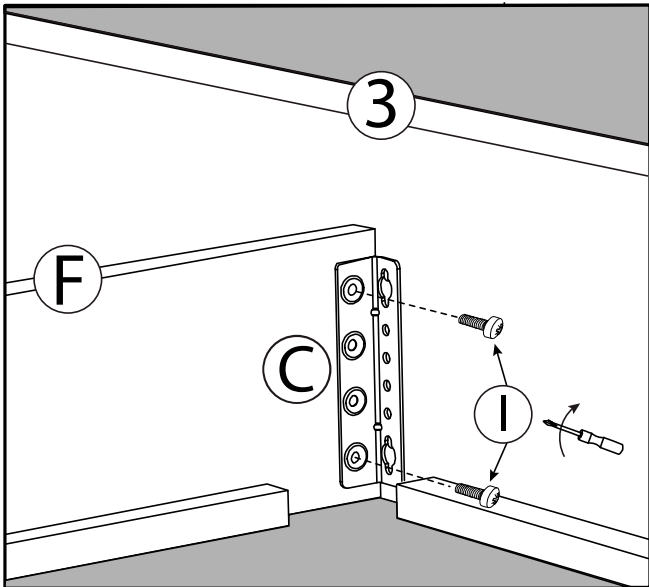

# COOL by meise (B-508)

90 cm  
 120 cm  
 140 cm

A-111	B-111	C-111	D-111	E-111	F-111	G-111	H-111	I-111
2	4	6	-	16	1	-	2	24
			-			-		
H 100	-	-	-	M8*20	910*150*22 1210*150*22 1410*150*22	-	M8	M6*20
J-111	K-111	LL/LR-111	M-111	N-111	O-111	P-111	Q-111	R-111
-	-	-	-	1	2	-	-	-
-	-	-	-			-	-	-
-	-	-	-	13	M8	-	-	-
S-111	T-111	U-111	V-111	W-111	X-111	Y-111	Z-111	AA-111
4	-	-	1	-	-	-	12	-
	-	-		-	-	-		-
815*36*36	-	-	5	-	-	-	M8*55	-
AB-111	AC-111	AD-111	AE-111	 <p>+€ → <b>1</b></p> <p>+€ → <b>4</b></p> <p>+€ → <b>8</b></p>				
2	1	1	1					
								
3,5*16	15*50	USB	36W					
 <p>Dieses Produkt enthält eine Quelle der Energieeffizienzklasse G.                  This product contains a source of energy efficiency class G.</p>								
								

1

**2**

**1.**

**2.**

**3.**

**4.**

**5. !**

**3**