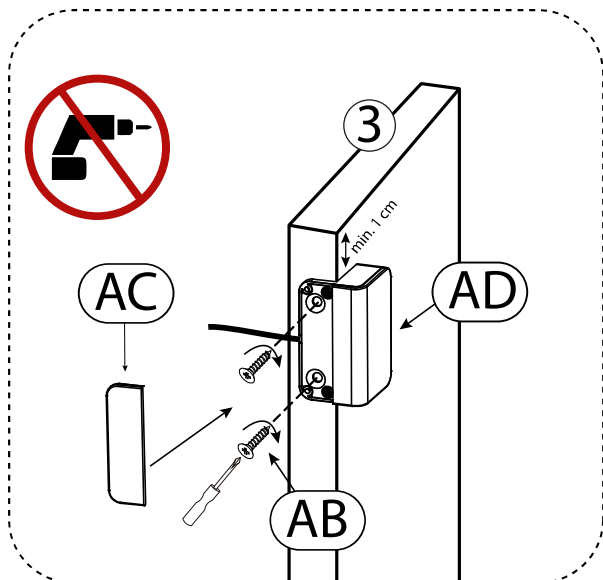

# COOL by meise (B-508)

90 cm  
 120 cm  
 140 cm

A-111	B-111	C-111	D-111	E-111	F-111	G-111	H-111	I-111
2	4	6	-	16	1	-	2	24
			-			-		
H 100	-	-	-	M8*20	910*150*22 1210*150*22 1410*150*22	-	M8	M6*20
J-111	K-111	LL/LR-111	M-111	N-111	O-111	P-111	Q-111	R-111
-	-	-	-	1	2	-	-	-
-	-	-	-			-	-	-
-	-	-	-	13	M8	-	-	-
S-111	T-111	U-111	V-111	W-111	X-111	Y-111	Z-111	AA-111
4	-	-	1	-	-	-	12	-
	-	-		-	-	-		-
815*36*36	-	-	5	-	-	-	M8*55	-
AB-111	AC-111	AD-111	AE-111	 <p>+€ → <b>1</b></p> <p>+€ → <b>4</b></p> <p>+€ → <b>8</b></p>				
2	1	1	1					
								
3,5*16	15*50	USB	36W					
 <p>Dieses Produkt enthält eine Quelle der Energieeffizienzklasse G.                  This product contains a source of energy efficiency class G.</p>								
								

1

**2**

**1.**

**2.**

**3.**

**4.**

**5. !**

**3**