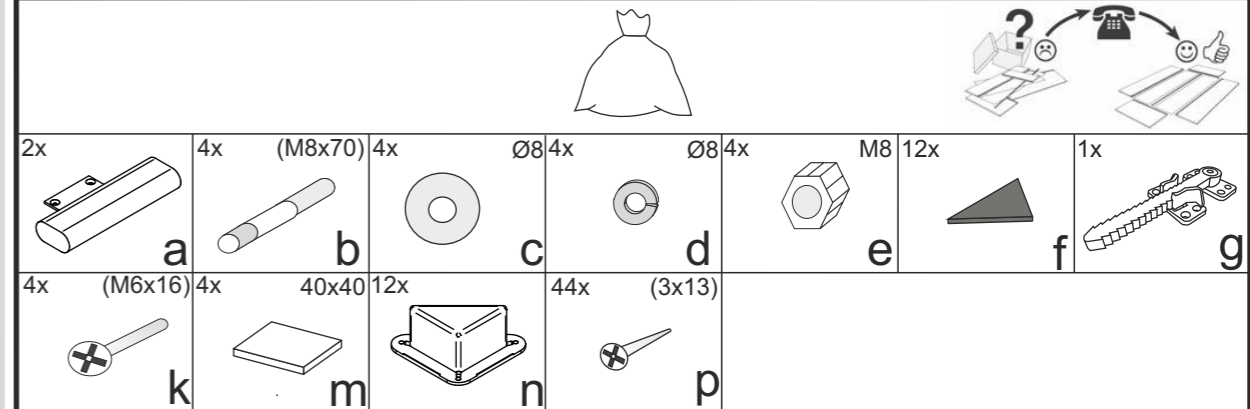

ALFIE BK 180

- (DE) Montageanleitung
- (PL) Instrukcja montażu
- (NL) Handleiding voor de montage
- (GB) Assembly instructions
- (TR) Montaj talimatı
- (RU) Инструкция по монтажу

- (IT) Istruzioni di montaggio
- (FR) Notice de montage
- (RO) Instrucțiuni de asamblare
- (SK) Montážny návod
- (CZ) Montážní návod
- (HU) Szerelési útmutató

Name - Nazwa - Naam - Name - Isim - название
Nome - Nom - Numele - Meno - Jméno - Neve

ALFIE BK 180