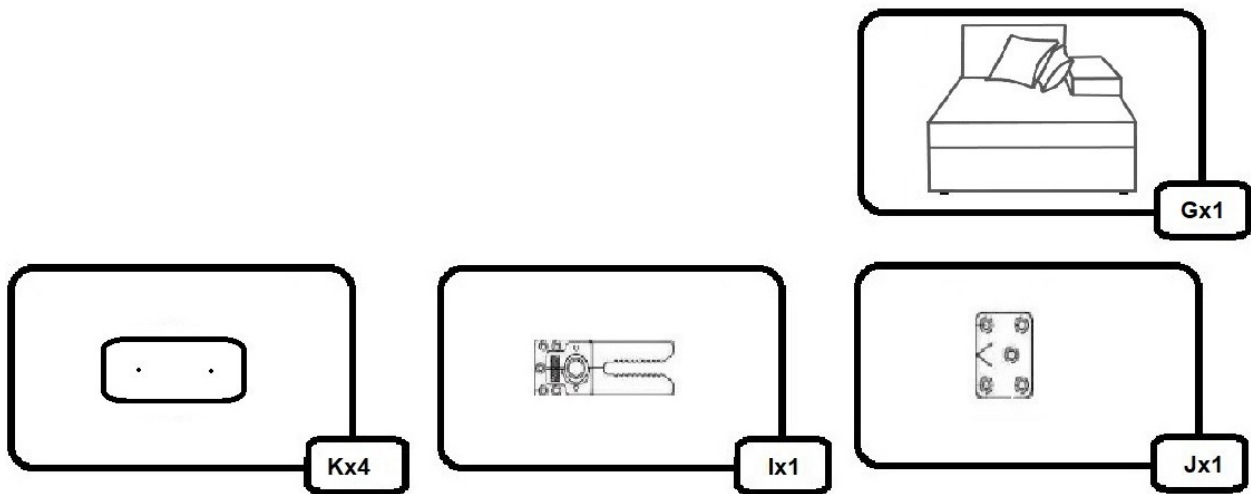

SCARA

40949
27.07.2022

0,3 h

- (D) Montageanleitung
- (FR) Notice de montage
- (NL) Handleiding voor de montage
- (CZ) Montážní návod
- (HU) Szerelési útmutató
- (TR) Montaj talimatı
- (GB) Assembly instructions
- (IT) Istruzioni di montaggio
- (PL) Instrukcja montażu
- (SK) Návod na montáž
- (RO) Instrucțiunile de montaj
- (RU) ИНСТРУКЦИЯ ПО МОНТАЖУ