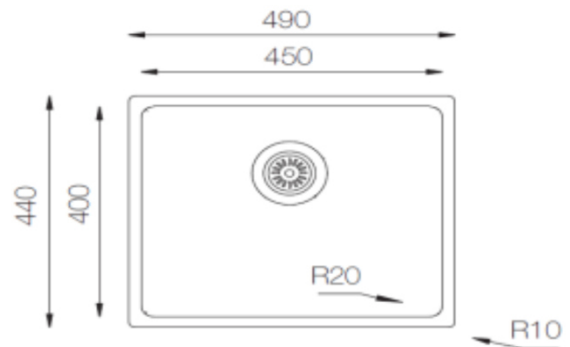

respekta Einbauspüle 1 Becken Edelstahl

Detroit Single 49 x 44

- Einbauspüle mit 1 Becken
- Für Spülenunterschranke ab 50 cm
- Maße Spülbecken 40 x 45 cm, Beckentiefe: ca. 22,5 cm
- Materialstärke 1,0 mm
- Ablauf mit Siebkorb 90 mm
- mit Ab- und Überlaufgarnitur
- ohne Excentergarnitur
- inkl. Dichtband und Fixierklemmen für 28/38 mm Arbeitsplatte
- Einzel kartonverpackt

Abmessungen / Gewicht:

- H x B x T in cm / kg: ca. 49 x 44 x 22,5 / 5,2
- Ausschnittmaß: ca. 47,6 x 42,6
- mit Verpackung: 54 x 49 x 25,5 / 5,7

Artikelnummer	Farbe	EAN	UVP
DETROIT49X44	Edelstahl	4260641228133	189,00 €