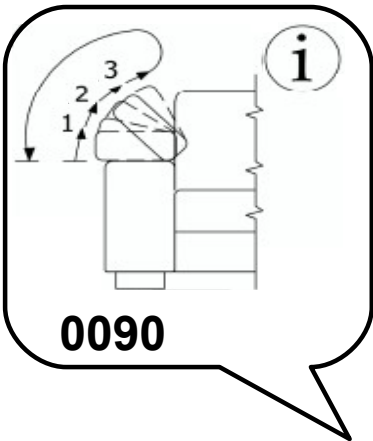

0019

0019

0090

0090

R

L

g H-50  X 1	s H-40  X 2	d M5*50  X 3	x Fi-35  X 3	v H-50  X 3	h M5*30  X 12	v₁ Fi-20  10x40 X 6
---	---	--	--	--	---	---

v H-50  X 2	h M5*30  X 8	v₁ Fi-20  10x40 X 4
---	--	---

0019

g H-50  X 1	s H-40  X 2	X Fi-35  X 3	d M5*50  X 3	v H-50  X 5	h M5*30  X 20	V ₁ Fi-20  10x40 X 10
--	---	--	--	---	---	---

Service · Dienstverlening · Servis · Servis · Сервисная служба · Serviciu · Services · Servizio
 · Servisný list · Szolgáltatás · Servisní list

Name · Naam · Nazwa · Ísim · Название · Nume · Nome · Název · Názov ·
 Název · Neve

VALANTINE,ALCATRAZ, ALCUDIA

Typ · Type · Tip · Тип · Tipo · Típus

L

R

g H-50 	s H-40 	d M5*50 	x Fi-35 	v H-50 	h M5*30 	v ₁ Fi-20 10x40 	[mm]
-------------------	-------------------	--------------------	--------------------	-------------------	--------------------	--	------