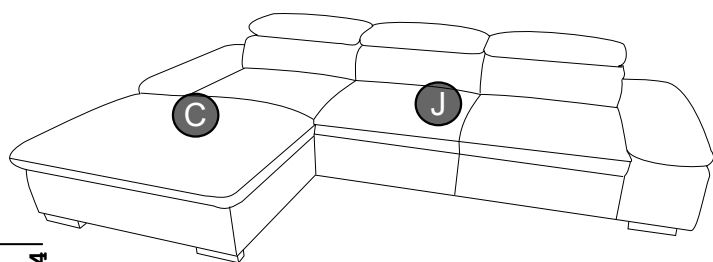

VALANTINE, ALCUDIA
ALCATRAZ
8241-0086/3300-0086
3100-0086/8242-0086

F/B

240624

- | | | | |
|-----------|--|-----------|---|
| D | MONTAGEANLEITUNG
BEDIENUNGSANLEITUNG | GB | ASSEMBLY INSTRUCTIONS
INSTRUCTION MANUAL |
| NL | HANDLEIDING VOOR DE MONTAGE
GEBRUIKSAANWIJZING | PL | INSTRUKCJA MONTAŻU
INSTRUKCJA OBSŁUGI |
| TR | MONTAJ TALIMATI
KULLANIM KLAVUZU | RU | ИНСТРУКЦИЯ ПО МОНТАЖУ
ИНСТРУКЦИЯ ПО ЭКСПЛУАТАЦИИ |
| RO | INSTRUCȚIUNI DE INSTALARE
INSTRUCȚIUNI DE UTILIZARE | IT | ISTRUZIONI DI MONTAGGIO
MANUALE DI ISTRUZIONI |
| FR | NOTICE DE MONTAGE
MANUEL INSTRUCTIONS | SK | MONTÁŽNY NÁVOD
NÁVOD NA POUŽITIE |
| HU | KÖZGYŰLÉS UTASÍTÁSOK
KEZELÉSI UTASÍTÁS | CZ | MONTÁŽNÍ NÁVOD
NÁVOD K POUŽITÍ |
| SI | NAVODILA ZA MONTAŽO
NAVODILA ZA UPORABO | PT | INSTRUÇÕES DE MONTAGEM
MANUAL DO USUÁRIO |
| ES | INSTRUCCIONES DE MONTAJE
MANUAL DEL USUARIO | HR | UPUTE ZA MONTAŽU
UPUTE ZA UPOTREBU |

0019

0019

0090

0090

R

L

g H-50  X 1	s H-40  X 2	d M5*50  X 3	x Fi-35  X 3	v H-50  X 3	h M5*30  X 12	v₁ Fi-20  10x40 X 6
---	---	--	--	--	---	---

v H-50  X 2	h M5*30  X 8	v₁ Fi-20  10x40 X 4
---	--	---

0019

g H-50  X 1	s H-40  X 2	X Fi-35  X 3	d M5*50  X 3	v H-50  X 5	h M5*30  X 20	V ₁ Fi-20  10x40 X 10
--	---	--	--	---	---	---

Service · Dienstverlening · Servis · Servis · Сервисная служба · Serviciu · Services · Servizio
 · Servisný list · Szolgáltatás · Servisní list

Name · Naam · Nazwa · Ísim · Название · Nume · Nome · Název · Názov ·
 Název · Neve

VALANTINE,ALCATRAZ, ALCUDIA

Typ · Type · Tip · Тип · Tipo · Típus

L

R

g H-50 	s H-40 	d M5*50 	x Fi-35 	v H-50 	h M5*30 	v ₁ Fi-20 10x40 	[mm]
-------------------	-------------------	--------------------	--------------------	-------------------	--------------------	--	------