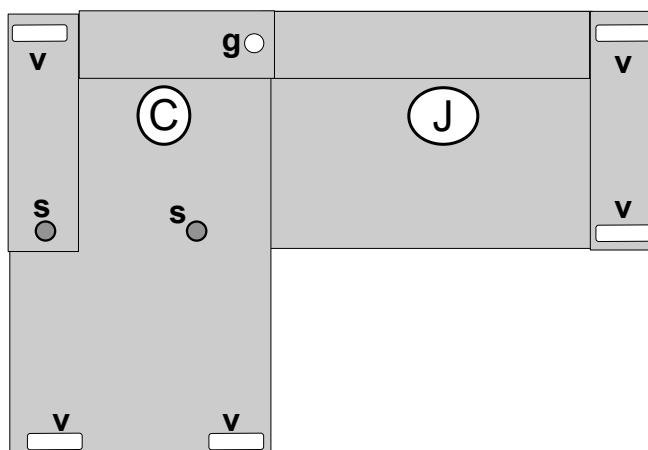

VALANTINE, ALCUDIA
ALCATRAZ
8241-0086/3300-0086
3100-0086/8242-0086

F/B

240624

- | | | | |
|-----------|--|-----------|---|
| D | MONTAGEANLEITUNG
BEDIENUNGSANLEITUNG | GB | ASSEMBLY INSTRUCTIONS
INSTRUCTION MANUAL |
| NL | HANDLEIDING VOOR DE MONTAGE
GEBRUIKSAANWIJZING | PL | INSTRUKCJA MONTAŻU
INSTRUKCJA OBSŁUGI |
| TR | MONTAJ TALIMATI
KULLANIM KLAVUZU | RU | ИНСТРУКЦИЯ ПО МОНТАЖУ
ИНСТРУКЦИЯ ПО ЭКСПЛУАТАЦИИ |
| RO | INSTRUCȚIUNI DE INSTALARE
INSTRUCȚIUNI DE UTILIZARE | IT | ISTRUZIONI DI MONTAGGIO
MANUALE DI ISTRUZIONI |
| FR | NOTICE DE MONTAGE
MANUEL INSTRUCTIONS | SK | MONTÁŽNY NÁVOD
NÁVOD NA POUŽITIE |
| HU | KÖZGYŰLÉS UTASÍTÁSOK
KEZELÉSI UTASÍTÁS | CZ | MONTÁŽNÍ NÁVOD
NÁVOD K POUŽITÍ |
| SI | NAVODILA ZA MONTAŽO
NAVODILA ZA UPORABO | PT | INSTRUÇÕES DE MONTAGEM
MANUAL DO USUÁRIO |
| ES | INSTRUCCIONES DE MONTAJE
MANUAL DEL USUARIO | HR | UPUTE ZA MONTAŽU
UPUTE ZA UPOTREBU |

0019

0019

0090

0090

R

L

g H-50  X 1	s H-40  X 2	d M5*50  X 3	x Fi-35  X 3	v H-50  X 3	h M5*30  X 12	v₁ Fi-20  10x40 X 6
---	---	--	--	--	---	---

v H-50  X 2	h M5*30  X 8	v₁ Fi-20  10x40 X 4
---	--	---

0019

g H-50  X 1	s H-40  X 2	X Fi-35  X 3	d M5*50  X 3	v H-50  X 5	h M5*30  X 20	V ₁ Fi-20  10x40 X 10
--	---	--	--	---	---	---

Service · Dienstverlening · Servis · Servis · Сервисная служба · Serviciu · Services · Servizio
 · Servisný list · Szolgáltatás · Servisní list

Name · Naam · Nazwa · Ísim · Название · Nume · Nome · Název · Názov ·
 Název · Neve

VALANTINE,ALCATRAZ, ALCUDIA

Typ · Type · Tip · Тип · Tipo · Típus

L

R

g H-50 	s H-40 	d M5*50 	x Fi-35 	v H-50 	h M5*30 	v ₁ Fi-20 10x40 	[mm]
-------------------	-------------------	--------------------	--------------------	-------------------	--------------------	--	------