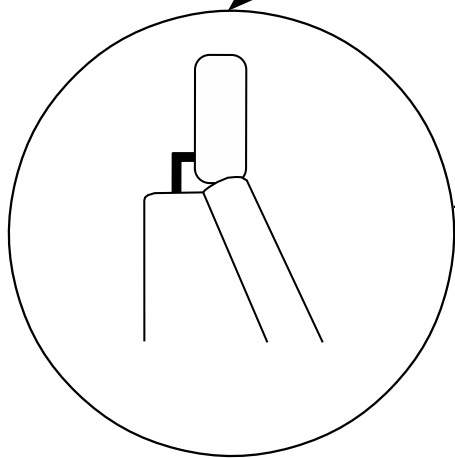

VALANTINE, ALCUDIA
ALCATRAZ
8241-0086/3300-0086
3100-0086/8242-0086

F/B

240624

- | | | | |
|-----------|--|-----------|---|
| D | MONTAGEANLEITUNG
BEDIENUNGSANLEITUNG | GB | ASSEMBLY INSTRUCTIONS
INSTRUCTION MANUAL |
| NL | HANDLEIDING VOOR DE MONTAGE
GEBRUIKSAANWIJZING | PL | INSTRUKCJA MONTAŻU
INSTRUKCJA OBSŁUGI |
| TR | MONTAJ TALIMATI
KULLANIM KLAVUZU | RU | ИНСТРУКЦИЯ ПО МОНТАЖУ
ИНСТРУКЦИЯ ПО ЭКСПЛУАТАЦИИ |
| RO | INSTRUCȚIUNI DE INSTALARE
INSTRUCȚIUNI DE UTILIZARE | IT | ISTRUZIONI DI MONTAGGIO
MANUALE DI ISTRUZIONI |
| FR | NOTICE DE MONTAGE
MANUEL INSTRUCTIONS | SK | MONTÁŽNY NÁVOD
NÁVOD NA POUŽITIE |
| HU | KÖZGYŰLÉS UTASÍTÁSOK
KEZELÉSI UTASÍTÁS | CZ | MONTÁŽNÍ NÁVOD
NÁVOD K POUŽITÍ |
| SI | NAVODILA ZA MONTAŽO
NAVODILA ZA UPORABO | PT | INSTRUÇÕES DE MONTAGEM
MANUAL DO USUÁRIO |
| ES | INSTRUCCIONES DE MONTAJE
MANUAL DEL USUARIO | HR | UPUTE ZA MONTAŽU
UPUTE ZA UPOTREBU |

0019

0019

0090

0090

R

L

g H-50  X 1	s H-40  X 2	d M5*50  X 3	x Fi-35  X 3	v H-50  X 3	h M5*30  X 12	v₁ Fi-20  10x40 X 6
---	---	--	--	--	---	---

v H-50  X 2	h M5*30  X 8	v₁ Fi-20  10x40 X 4
---	--	---

0019

g H-50  X 1	s H-40  X 2	X Fi-35  X 3	d M5*50  X 3	v H-50  X 5	h M5*30  X 20	V ₁ Fi-20  10x40 X 10
--	---	--	--	---	---	---

Service · Dienstverlening · Servis · Servis · Сервисная служба · Serviciu · Services · Servizio
 · Servisný list · Szolgáltatás · Servisní list

Name · Naam · Nazwa · Ísim · Название · Nume · Nome · Název · Názov ·
 Název · Neve

VALANTINE,ALCATRAZ, ALCUDIA

Typ · Type · Tip · Тип · Tipo · Típus

L

R

g H-50 	s H-40 	d M5*50 	x Fi-35 	v H-50 	h M5*30 	v ₁ Fi-20 10x40 	[mm]
-------------------	-------------------	--------------------	--------------------	-------------------	--------------------	--	------