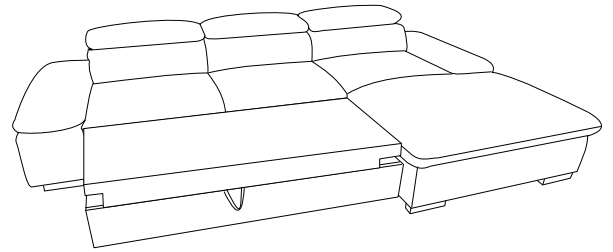

VALANTINE, ALCUDIA
ALCATRAZ
8241-0086/3300-0086
3100-0086/8242-0086

F/B

240624

- | | | | |
|-----------|--|-----------|---|
| D | MONTAGEANLEITUNG
BEDIENUNGSANLEITUNG | GB | ASSEMBLY INSTRUCTIONS
INSTRUCTION MANUAL |
| NL | HANDLEIDING VOOR DE MONTAGE
GEBRUIKSAANWIJZING | PL | INSTRUKCJA MONTAŻU
INSTRUKCJA OBSŁUGI |
| TR | MONTAJ TALIMATI
KULLANIM KLAVUZU | RU | ИНСТРУКЦИЯ ПО МОНТАЖУ
ИНСТРУКЦИЯ ПО ЭКСПЛУАТАЦИИ |
| RO | INSTRUCȚIUNI DE INSTALARE
INSTRUCȚIUNI DE UTILIZARE | IT | ISTRUZIONI DI MONTAGGIO
MANUALE DI ISTRUZIONI |
| FR | NOTICE DE MONTAGE
MANUEL INSTRUCTIONS | SK | MONTÁŽNY NÁVOD
NÁVOD NA POUŽITIE |
| HU | KÖZGYŰLÉS UTASÍTÁSOK
KEZELÉSI UTASÍTÁS | CZ | MONTÁŽNÍ NÁVOD
NÁVOD K POUŽITÍ |
| SI | NAVODILA ZA MONTAŽO
NAVODILA ZA UPORABO | PT | INSTRUÇÕES DE MONTAGEM
MANUAL DO USUÁRIO |
| ES | INSTRUCCIONES DE MONTAJE
MANUAL DEL USUARIO | HR | UPUTE ZA MONTAŽU
UPUTE ZA UPOTREBU |

0019

0019

0090

0090

R

L

g H-50  X 1	s H-40  X 2	d M5*50  X 3	x Fi-35  X 3	v H-50  X 3	h M5*30  X 12	v₁ Fi-20  10x40 X 6
---	---	--	--	--	---	---

v H-50  X 2	h M5*30  X 8	v₁ Fi-20  10x40 X 4
---	--	---

Name · Naam · Nazwa · Ísim · Название · Nume · Nome · Název · Názov ·
 Název · Neve

VALANTINE,ALCATRAZ, ALCUDIA

Typ · Type · Tip · Тип · Tipo · Típus

L

R

g H-50 	s H-40 	d M5*50 	x Fi-35 	v H-50 	h M5*30 	v ₁ Fi-20 10x40 	[mm]
-------------------	-------------------	--------------------	--------------------	-------------------	--------------------	--	------