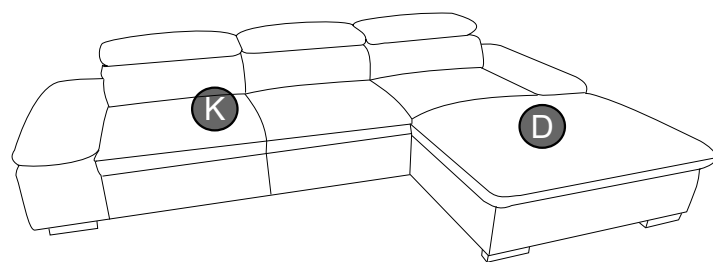

g H-50 X 1	s H-40 X 2	X Fi-35 X 3	d M5*50 X 3	v H-50 X 5	h M5*30 X 20	V₁ Fi-20 10x40 X 10