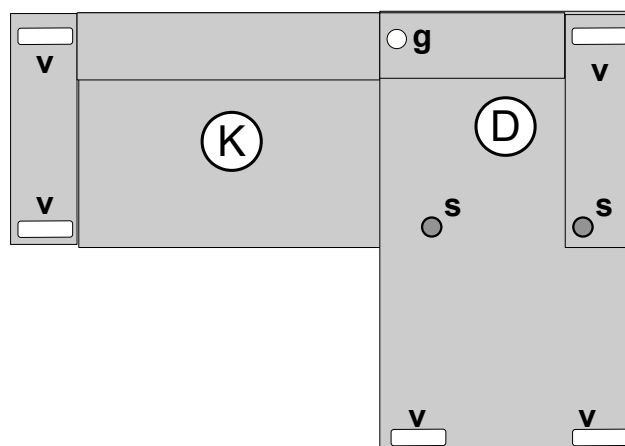

VALANTINE, ALCUDIA
ALCATRAZ
8241-0086/3300-0086
3100-0086/8242-0086

F/B

240624

- | | | | |
|-----------|--|-----------|---|
| D | MONTAGEANLEITUNG
BEDIENUNGSANLEITUNG | GB | ASSEMBLY INSTRUCTIONS
INSTRUCTION MANUAL |
| NL | HANDLEIDING VOOR DE MONTAGE
GEBRUIKSAANWIJZING | PL | INSTRUKCJA MONTAŻU
INSTRUKCJA OBSŁUGI |
| TR | MONTAJ TALIMATI
KULLANIM KLAVUZU | RU | ИНСТРУКЦИЯ ПО МОНТАЖУ
ИНСТРУКЦИЯ ПО ЭКСПЛУАТАЦИИ |
| RO | INSTRUCȚIUNI DE INSTALARE
INSTRUCȚIUNI DE UTILIZARE | IT | ISTRUZIONI DI MONTAGGIO
MANUALE DI ISTRUZIONI |
| FR | NOTICE DE MONTAGE
MANUEL INSTRUCTIONS | SK | MONTÁŽNY NÁVOD
NÁVOD NA POUŽITIE |
| HU | KÖZGYŰLÉS UTASÍTÁSOK
KEZELÉSI UTASÍTÁS | CZ | MONTÁŽNÍ NÁVOD
NÁVOD K POUŽITÍ |
| SI | NAVODILA ZA MONTAŽO
NAVODILA ZA UPORABO | PT | INSTRUÇÕES DE MONTAGEM
MANUAL DO USUÁRIO |
| ES | INSTRUCCIONES DE MONTAJE
MANUAL DEL USUARIO | HR | UPUTE ZA MONTAŽU
UPUTE ZA UPOTREBU |

0019

0019

0090

0090

R

L

g H-50  X 1	s H-40  X 2	d M5*50  X 3	x Fi-35  X 3	v H-50  X 3	h M5*30  X 12	v₁ Fi-20  10x40 X 6
---	---	--	--	--	---	---

v H-50  X 2	h M5*30  X 8	v₁ Fi-20  10x40 X 4
---	--	---

0019

g H-50  X 1	s H-40  X 2	X Fi-35  X 3	d M5*50  X 3	v H-50  X 5	h M5*30  X 20	V ₁ Fi-20  10x40 X 10
--	---	--	--	---	---	---

Service · Dienstverlening · Servis · Servis · Сервисная служба · Serviciu · Services · Servizio
 · Servisný list · Szolgáltatás · Servisní list

Name · Naam · Nazwa · Ísim · Название · Nume · Nome · Název · Názov ·
 Název · Neve

VALANTINE,ALCATRAZ, ALCUDIA

Typ · Type · Tip · Тип · Tipo · Típus

L

R

g H-50 	s H-40 	d M5*50 	x Fi-35 	v H-50 	h M5*30 	v ₁ Fi-20 10x40 	[mm]
-------------------	-------------------	--------------------	--------------------	-------------------	--------------------	--	------