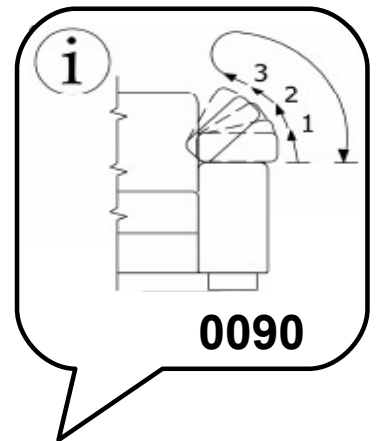

0019

0019

0090

0090

R

L

g H-50  X 1	s H-40  X 2	d M5*50  X 3	x Fi-35  X 3	v H-50  X 3	h M5*30  X 12	v₁ Fi-20  10x40 X 6
---	---	--	--	--	---	---

v H-50  X 2	h M5*30  X 8	v₁ Fi-20  10x40 X 4
---	--	---

0019

g H-50  X 1	s H-40  X 2	X Fi-35  X 3	d M5*50  X 3	v H-50  X 5	h M5*30  X 20	V ₁ Fi-20  10x40 X 10
--	---	--	--	---	---	---

Service · Dienstverlening · Servis · Servis · Сервисная служба · Serviciu · Services · Servizio
 · Servisný list · Szolgáltatás · Servisní list

Name · Naam · Nazwa · Ísim · Название · Nume · Nome · Název · Názov ·
 Název · Neve

VALANTINE,ALCATRAZ, ALCUDIA

Typ · Type · Tip · Тип · Tipo · Típus

L

R

g H-50 	s H-40 	d M5*50 	x Fi-35 	v H-50 	h M5*30 	v ₁ Fi-20 10x40 	[mm]
-------------------	-------------------	--------------------	--------------------	-------------------	--------------------	--	------