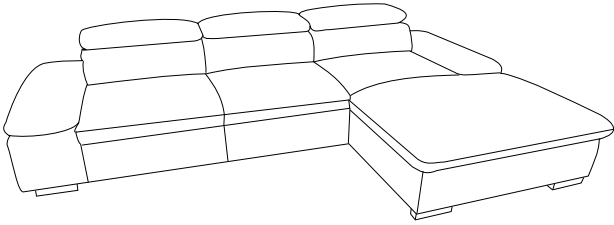

VALANTINE, ALCUDIA
ALCATRAZ
8241-0086/3300-0086
3100-0086/8242-0086

F/B

240624

- | | | | |
|-----------|--|-----------|---|
| D | MONTAGEANLEITUNG
BEDIENUNGSANLEITUNG | GB | ASSEMBLY INSTRUCTIONS
INSTRUCTION MANUAL |
| NL | HANDLEIDING VOOR DE MONTAGE
GEBRUIKSAANWIJZING | PL | INSTRUKCJA MONTAŻU
INSTRUKCJA OBSŁUGI |
| TR | MONTAJ TALIMATI
KULLANIM KLAVUZU | RU | ИНСТРУКЦИЯ ПО МОНТАЖУ
ИНСТРУКЦИЯ ПО ЭКСПЛУАТАЦИИ |
| RO | INSTRUCȚIUNI DE INSTALARE
INSTRUCȚIUNI DE UTILIZARE | IT | ISTRUZIONI DI MONTAGGIO
MANUALE DI ISTRUZIONI |
| FR | NOTICE DE MONTAGE
MANUEL INSTRUCTIONS | SK | MONTÁŽNY NÁVOD
NÁVOD NA POUŽITIE |
| HU | KÖZGYŰLÉS UTASÍTÁSOK
KEZELÉSI UTASÍTÁS | CZ | MONTÁŽNÍ NÁVOD
NÁVOD K POUŽITÍ |
| SI | NAVODILA ZA MONTAŽO
NAVODILA ZA UPORABO | PT | INSTRUÇÕES DE MONTAGEM
MANUAL DO USUÁRIO |
| ES | INSTRUCCIONES DE MONTAJE
MANUAL DEL USUARIO | HR | UPUTE ZA MONTAŽU
UPUTE ZA UPOTREBU |

0019

0019

0090

0090

R

L

g H-50  X 1	s H-40  X 2	d M5*50  X 3	x Fi-35  X 3	v H-50  X 3	h M5*30  X 12	v₁ Fi-20  10x40 X 6
---	---	--	--	--	---	---

v H-50  X 2	h M5*30  X 8	v₁ Fi-20  10x40 X 4
---	--	---

Name · Naam · Nazwa · Ísim · Название · Nume · Nome · Název · Názov ·
 Název · Neve

VALANTINE,ALCATRAZ, ALCUDIA

Typ · Type · Tip · Тип · Tipo · Típus

L

R

g H-50 	s H-40 	d M5*50 	x Fi-35 	v H-50 	h M5*30 	v ₁ Fi-20 10x40 	[mm]
-------------------	-------------------	--------------------	--------------------	-------------------	--------------------	--	------