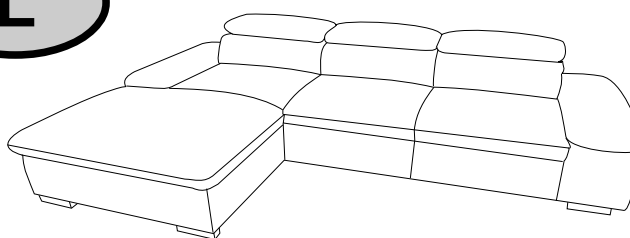

0019

0019

0090

0090

R

L

g H-50  X 1	s H-40  X 2	d M5*50  X 3	x Fi-35  X 3	v H-50  X 3	h M5*30  X 12	v₁ Fi-20  10x40 X 6
---	---	--	--	--	---	---

v H-50  X 2	h M5*30  X 8	v₁ Fi-20  10x40 X 4
---	--	---

0019

g H-50  X 1	s H-40  X 2	X Fi-35  X 3	d M5*50  X 3	v H-50  X 5	h M5*30  X 20	V ₁ Fi-20  10x40 X 10
--	---	--	--	---	---	---

Service · Dienstverlening · Servis · Servis · Сервисная служба · Serviciu · Services · Servizio
 · Servisný list · Szolgáltatás · Servisní list

Name · Naam · Nazwa · Ísim · Название · Nume · Nome · Název · Názov ·
 Název · Neve

VALANTINE,ALCATRAZ, ALCUDIA

Typ · Type · Tip · Тип · Tipo · Típus

L

R

g H-50 	s H-40 	d M5*50 	x Fi-35 	v H-50 	h M5*30 	v ₁ Fi-20 10x40 	[mm]
-------------------	-------------------	--------------------	--------------------	-------------------	--------------------	--	------