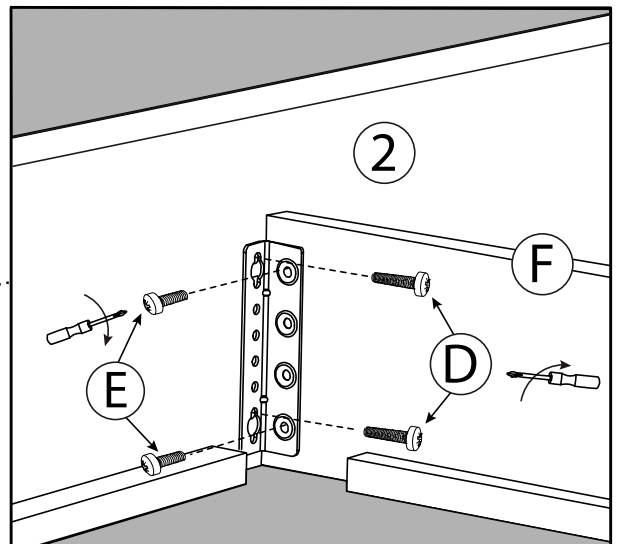

Meise Möbel GmbH & KG Klosterbauerschafter Straße 27 D-32278 Kirchlengern		LOTTE by meise Bettkasten / storage						120 cm 140 cm	
A-85	B-85	C-85	D-85	E-85	F-85	G-85	H-85	I-85	
4	4	6	20	4	1	4	-	-	
							-	-	
H 195	-	-	M6*30	M6*20	1415*170	120: 605*990 140: 705*990	-	-	
J-85	K-85	LL/LR-85	M-85	N-85	O-85	P-85	Q-85	R-85	
16	2	1 / 1	2	4	10	6	2	8	
									
	530*25*22	-	850 N	M8*16	M8*24	M8*40	820*95*60	4*20	
S-85	T-85	U-85	V-85	W-85	X-85	Y-85	Z-85	AA-85	
4	12	1	4	4	4	4	16	2	
									
800*40*35	M6*70	120 / 140 cm: 119 / 139*195cm	M6*65	M6*12	M6		M8*20	990*50*22	
									
		 60 min	 10/13	 < 120 KG					