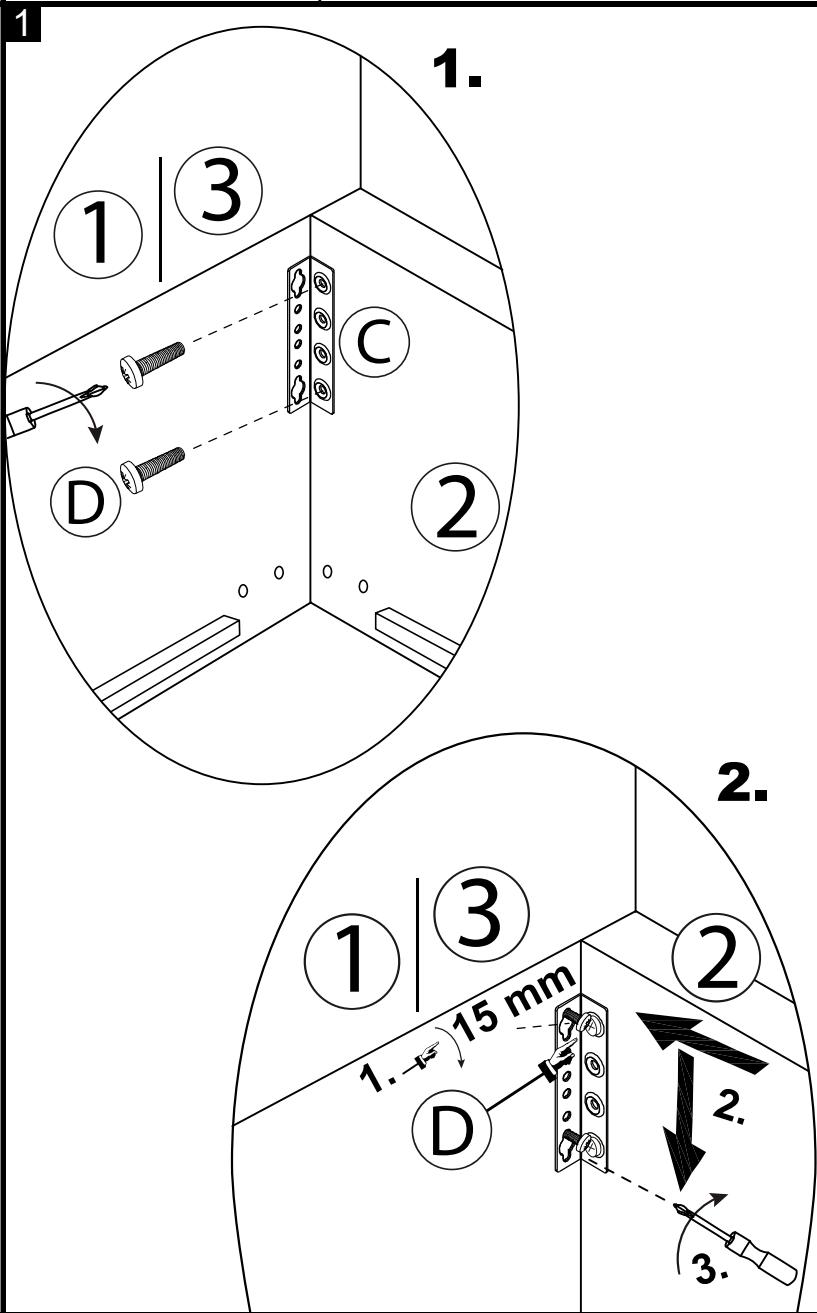

Meise Möbel GmbH & KG Klosterbauerschafter Straße 27 D-32278 Kirchlengern		LOTTE by meise Bettkasten / storage						120 cm 140 cm	
A-85	B-85	C-85	D-85	E-85	F-85	G-85	H-85	I-85	
4	4	6	20	4	1	4	-	-	
							-	-	
H 195	-	-	M6*30	M6*20	1415*170	120: 605*990 140: 705*990	-	-	
J-85	K-85	LL/LR-85	M-85	N-85	O-85	P-85	Q-85	R-85	
16	2	1 / 1	2	4	10	6	2	8	
									
	530*25*22	-	850 N	M8*16	M8*24	M8*40	820*95*60	4*20	
S-85	T-85	U-85	V-85	W-85	X-85	Y-85	Z-85	AA-85	
4	12	1	4	4	4	4	16	2	
									
800*40*35	M6*70	120 / 140 cm: 119 / 139*195cm	M6*65	M6*12	M6		M8*20	990*50*22	
									
		 60 min	 10/13	 < 120 KG					

4

5

6

7

8