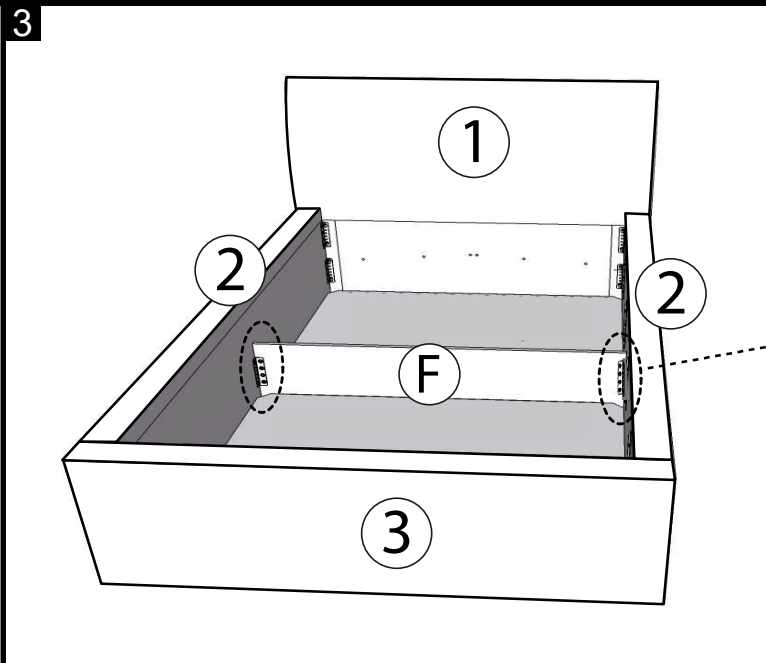

Meise Möbel GmbH & KG Klosterbauerschafter Straße 27 D-32278 Kirchlengern		LOTTE by meise Bettkasten / storage						120 cm 140 cm	
A-85	B-85	C-85	D-85	E-85	F-85	G-85	H-85	I-85	
4	4	6	20	4	1	4	-	-	
							-	-	
H 195	-	-	M6*30	M6*20	1415*170	120: 605*990 140: 705*990	-	-	
J-85	K-85	LL/LR-85	M-85	N-85	O-85	P-85	Q-85	R-85	
16	2	1 / 1	2	4	10	6	2	8	
									
	530*25*22	-	850 N	M8*16	M8*24	M8*40	820*95*60	4*20	
S-85	T-85	U-85	V-85	W-85	X-85	Y-85	Z-85	AA-85	
4	12	1	4	4	4	4	16	2	
									
800*40*35	M6*70	120 / 140 cm: 119 / 139*195cm	M6*65	M6*12	M6		M8*20	990*50*22	
									
		 60 min	 10/13	 < 120 KG					