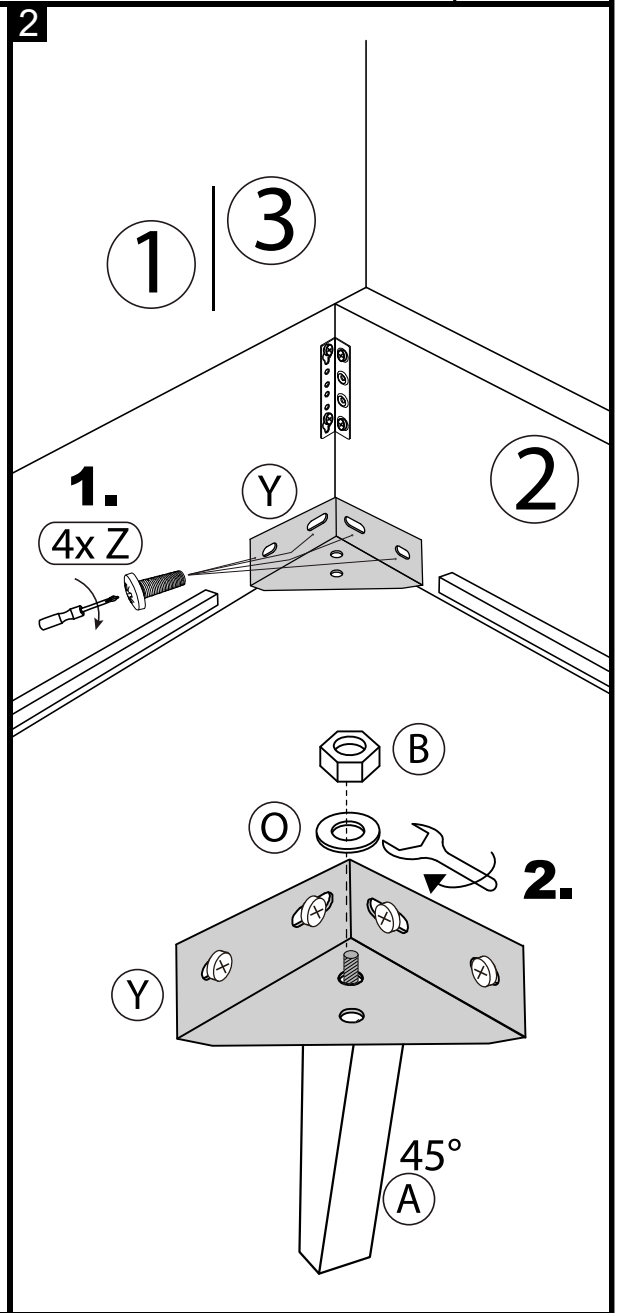

Meise Möbel GmbH & KG Klosterbauerschafter Straße 27 D-32278 Kirchlengern		LOTTE by meise Bettkasten / storage						120 cm 140 cm	
A-85	B-85	C-85	D-85	E-85	F-85	G-85	H-85	I-85	
4	4	6	20	4	1	4	-	-	
							-	-	
H 195	-	-	M6*30	M6*20	1415*170	120: 605*990 140: 705*990	-	-	
J-85	K-85	LL/LR-85	M-85	N-85	O-85	P-85	Q-85	R-85	
16	2	1 / 1	2	4	10	6	2	8	
									
	530*25*22	-	850 N	M8*16	M8*24	M8*40	820*95*60	4*20	
S-85	T-85	U-85	V-85	W-85	X-85	Y-85	Z-85	AA-85	
4	12	1	4	4	4	4	16	2	
									
800*40*35	M6*70	120 / 140 cm: 119 / 139*195cm	M6*65	M6*12	M6		M8*20	990*50*22	
									
		 60 min	 10/13	 < 120 KG					

4

5

6

7

8