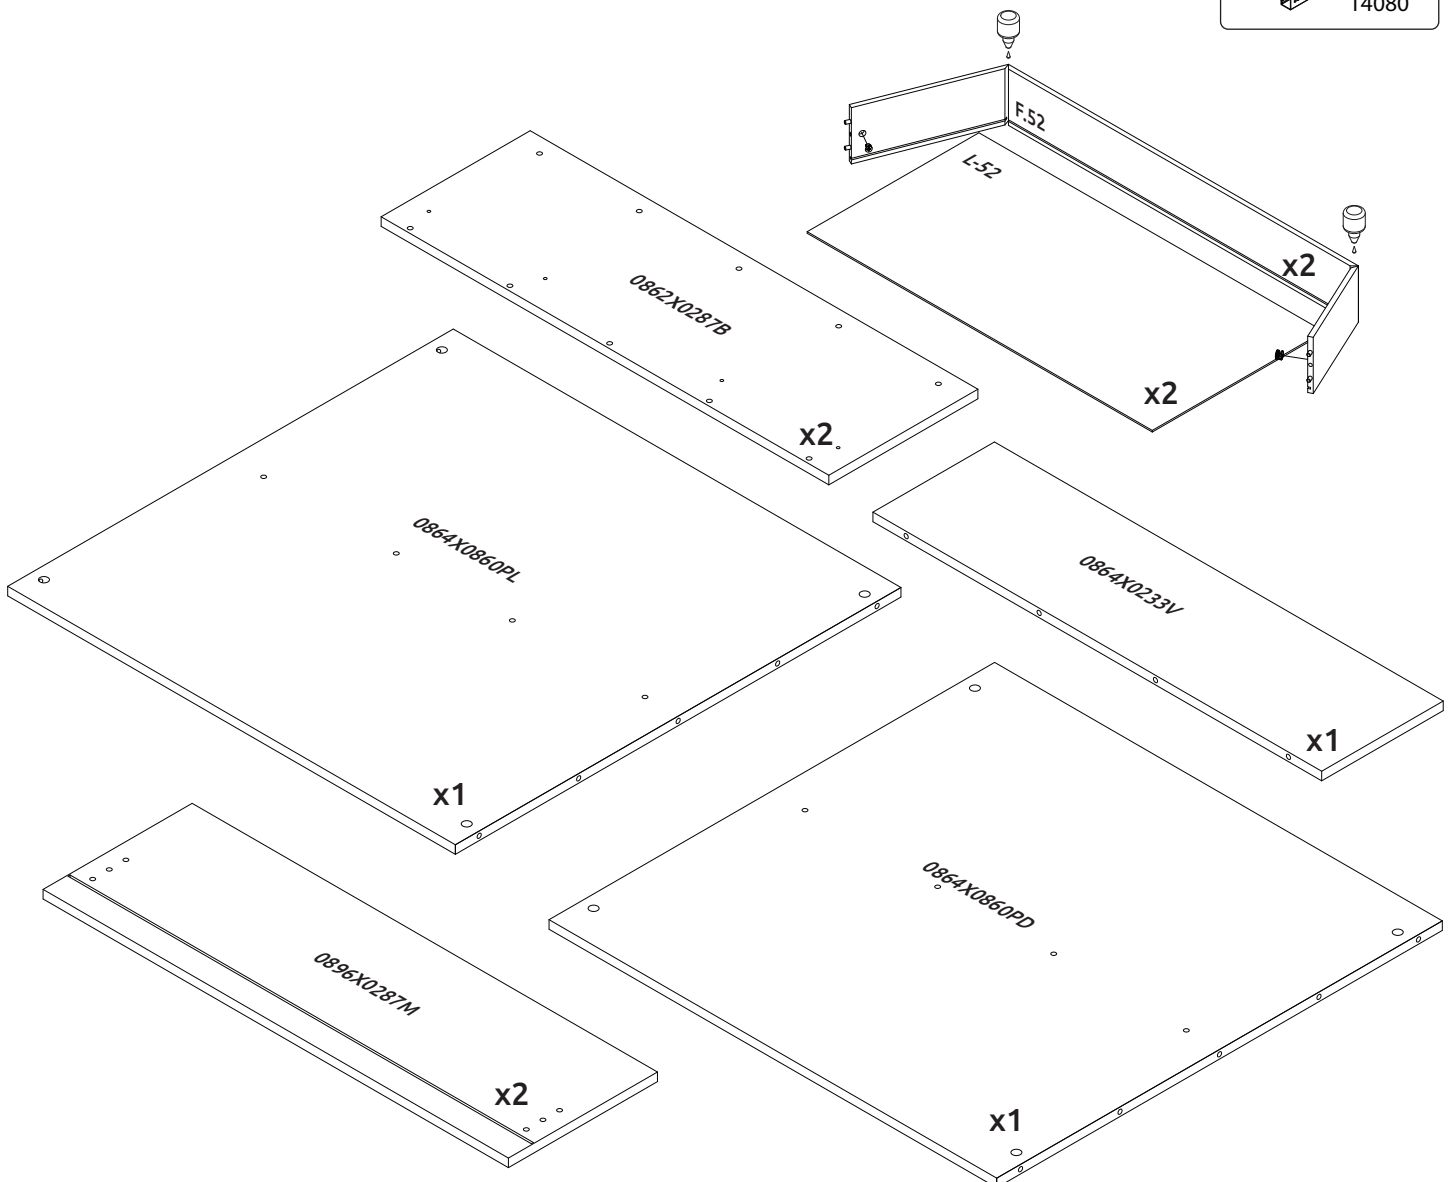

KLS-2F/ON
LWH - 896x894x366
20.08.2020

6

7

8

9

10