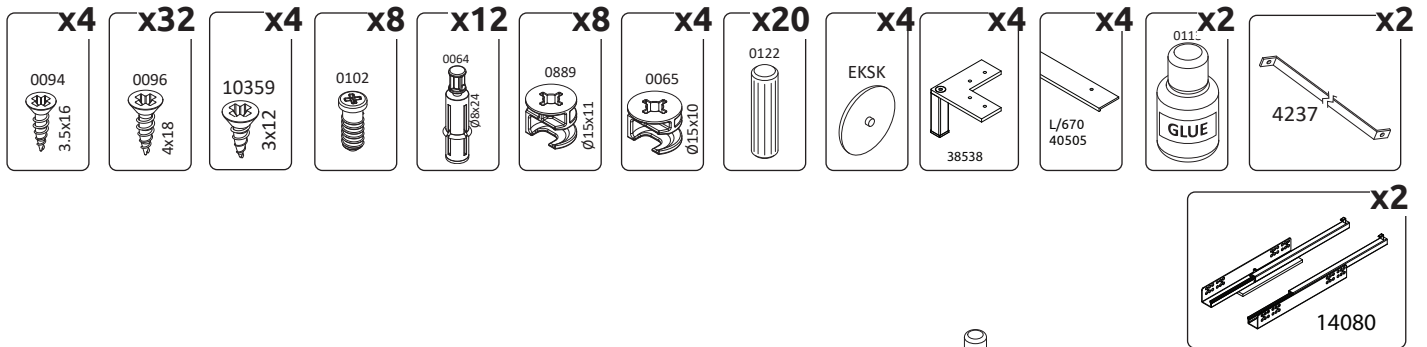

KLS-2F/ON
LWH - 896x894x366
20.08.2020

6

7

8

9

10