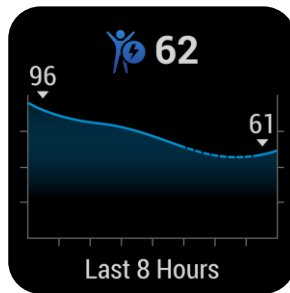

Herzfrequenzmessung
am Handgelenk

Fitness-Tracking

Sport Apps

Stresslevel

Trainings

Garmin Pay

Garmin Music
*nur bei MUSIC-Modellen

Body Battery

Pulse Ox

Zyklus-Tracking

Sicherheitsassistentz &
Notfallhilfe

Atem-Tracking

Garmin Coach

Benachrichtigungen
vom Smartphone

Wasserkonsum

GARMIN CONNECT™ APP