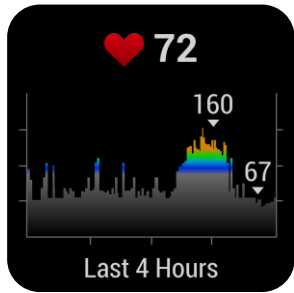

SCREENSHOTS

Herzfrequenzmessung
am Handgelenk