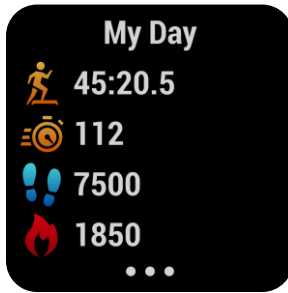

Fitness-Tracking