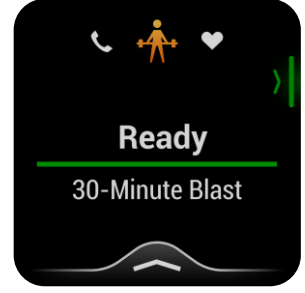

Herzfrequenzmessung
am Handgelenk

Fitness-Tracking

Sport Apps

Stresslevel

Trainings

Garmin Pay

Garmin Music
*nur bei MUSIC-Modellen

Body Battery

Pulse Ox

Zyklus-Tracking

Sicherheitsassistentz &
Notfallhilfe

Atem-Tracking

Garmin Coach

Benachrichtigungen
vom Smartphone

Wasserkonsum

GARMIN CONNECT™ APP

Garmin Connect App zeigt dir alle Informationen rund um deiner Gesundheit, Fitness und deinen Aktivitäten. Aktualisiere deine Garmin Produkte, erhalte Insights, werde Teil der Community und mehr.

CONNECT IQ™ STORE