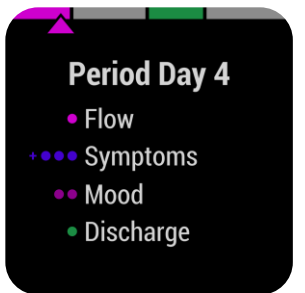

Mit den Quick Release Wechselarmbändern stehen dir eine große Auswahl unterschiedlicher Farben und Materialien zur Verfügung. So kannst du deine Uhr in Sekunden deinem aktuellen Look anpassen.

SCREENSHOTS

Herzfrequenzmessung
am Handgelenk

Fitness-Tracking

Sport Apps

Stresslevel

Trainings

Garmin Pay

Garmin Music
*nur bei MUSIC-Modellen

Body Battery

Pulse Ox

Zyklus-Tracking

Sicherheitsassistentz &
Notfallhilfe

Atem-Tracking

Garmin Coach

Benachrichtigungen
vom Smartphone

Wasserkonsum

GARMIN CONNECT™ APP