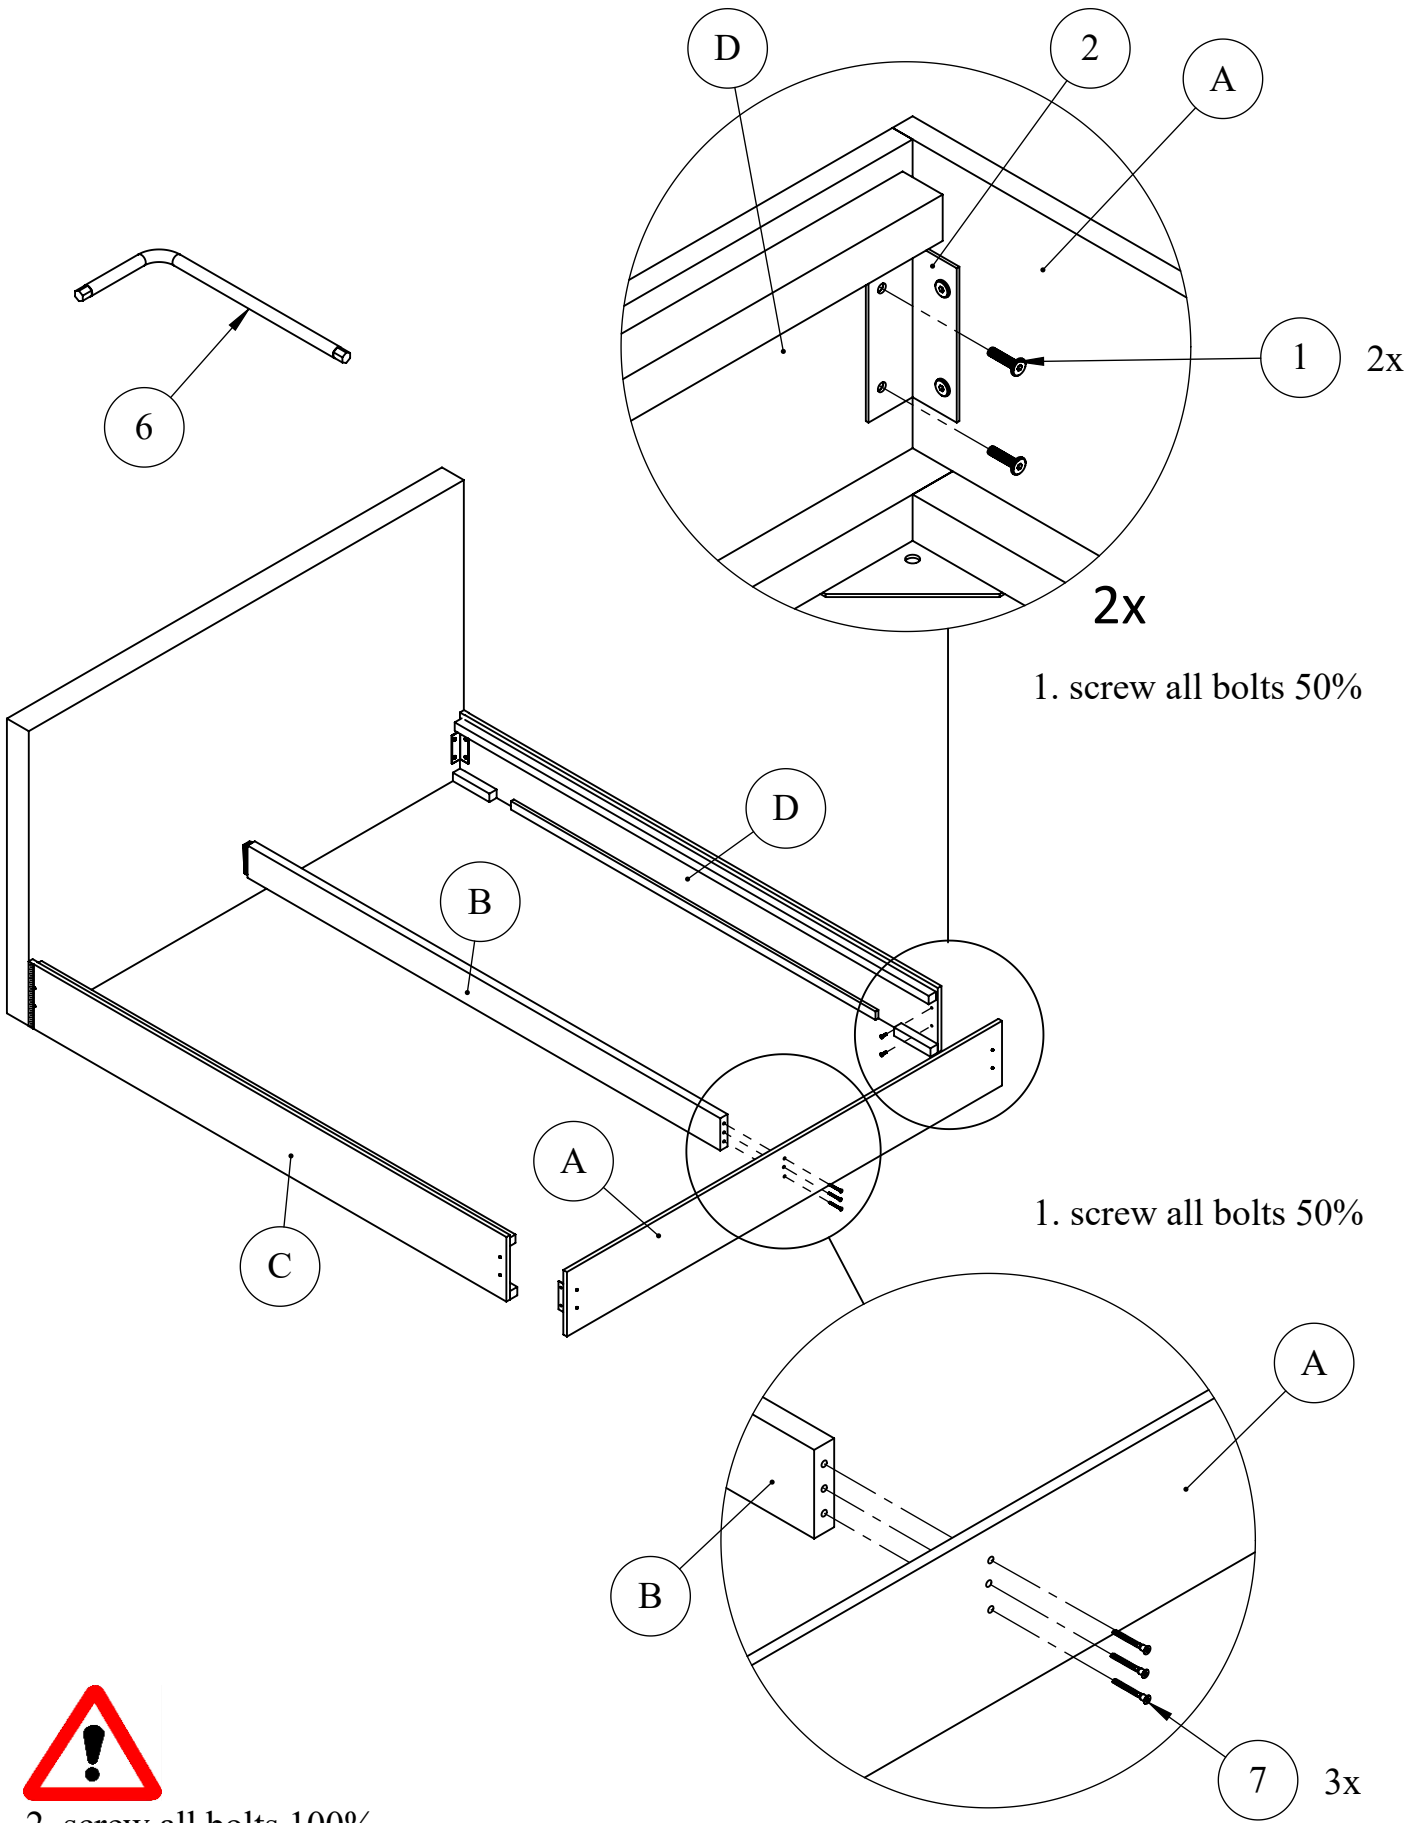

195 cm

72h

1.

2.

2. screw all bolts 100%

9.

10.