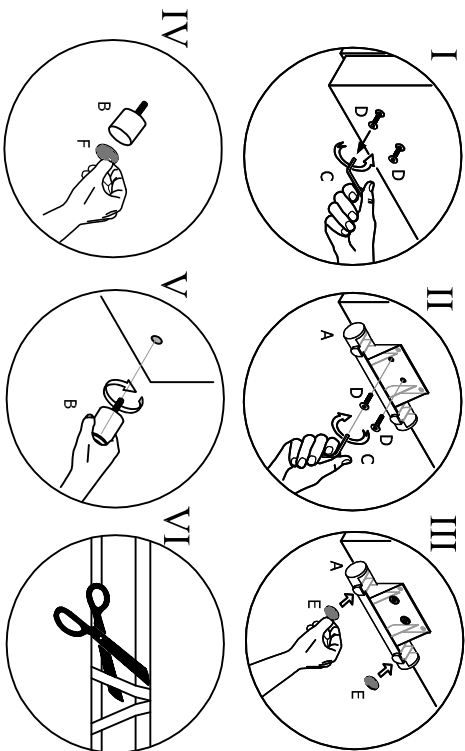

- Ⓜ Montageanleitung
- Ⓜ Notice de montage
- Ⓜ Handleiding voor de montage
- Ⓜ Assembly Instructions
- Ⓜ Istruzioni di montaggio
- Ⓜ Instrukcja montażu
- Ⓜ Montážní návod
- Ⓜ Szereleési útmutató
- Ⓜ Montaj talimatı
- Ⓜ Návod na montáž
- Ⓜ Instrucțiunile de montaj
- Ⓜ Инструкция по монтажу

"RAVE"

2F-REC / REC-2F

3x P

A	X3	B	X4	C	X1	D	X6	E	X6	F	X4
				"4"	M6x20	Ø18	Ø35				

1

2F

2