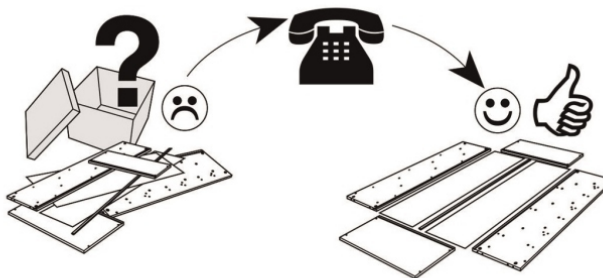

**Service • Assistenza • Dienstverlening • Serwis
Servis • Szerviz • Сервисная служба**

Name • Nom • Nome • Naam •
Nazwa • Jméno • Názov • Név •
Denimire • İsim • Название

Pascal

Nr. • No. • N° • Номер • Č • Sz

88260731

Typ • Type • Tip •
Típus • Tipo • Тип