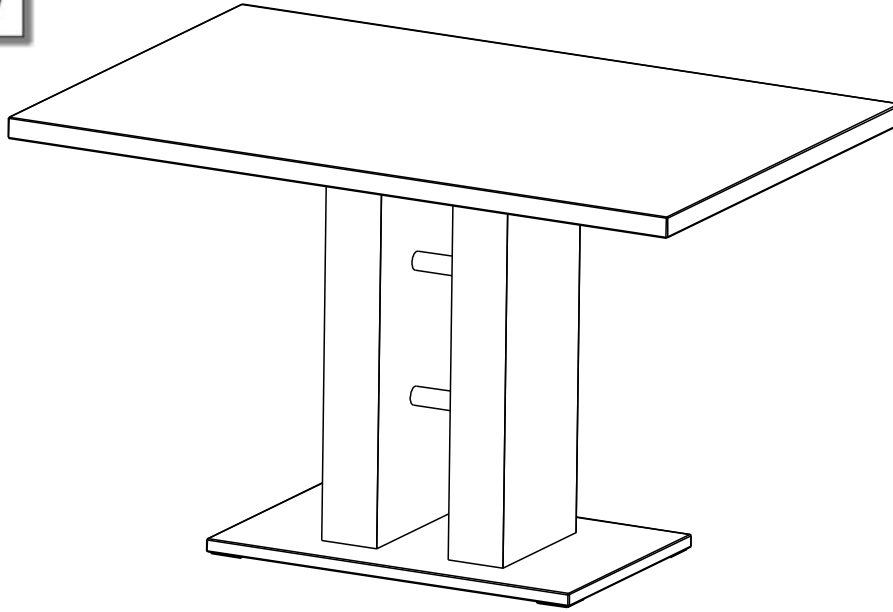

Modell Kairo

1270

A		B		C		D	
							
4x30	14x	7x70	16x	4x60	1x		6x

30 min.