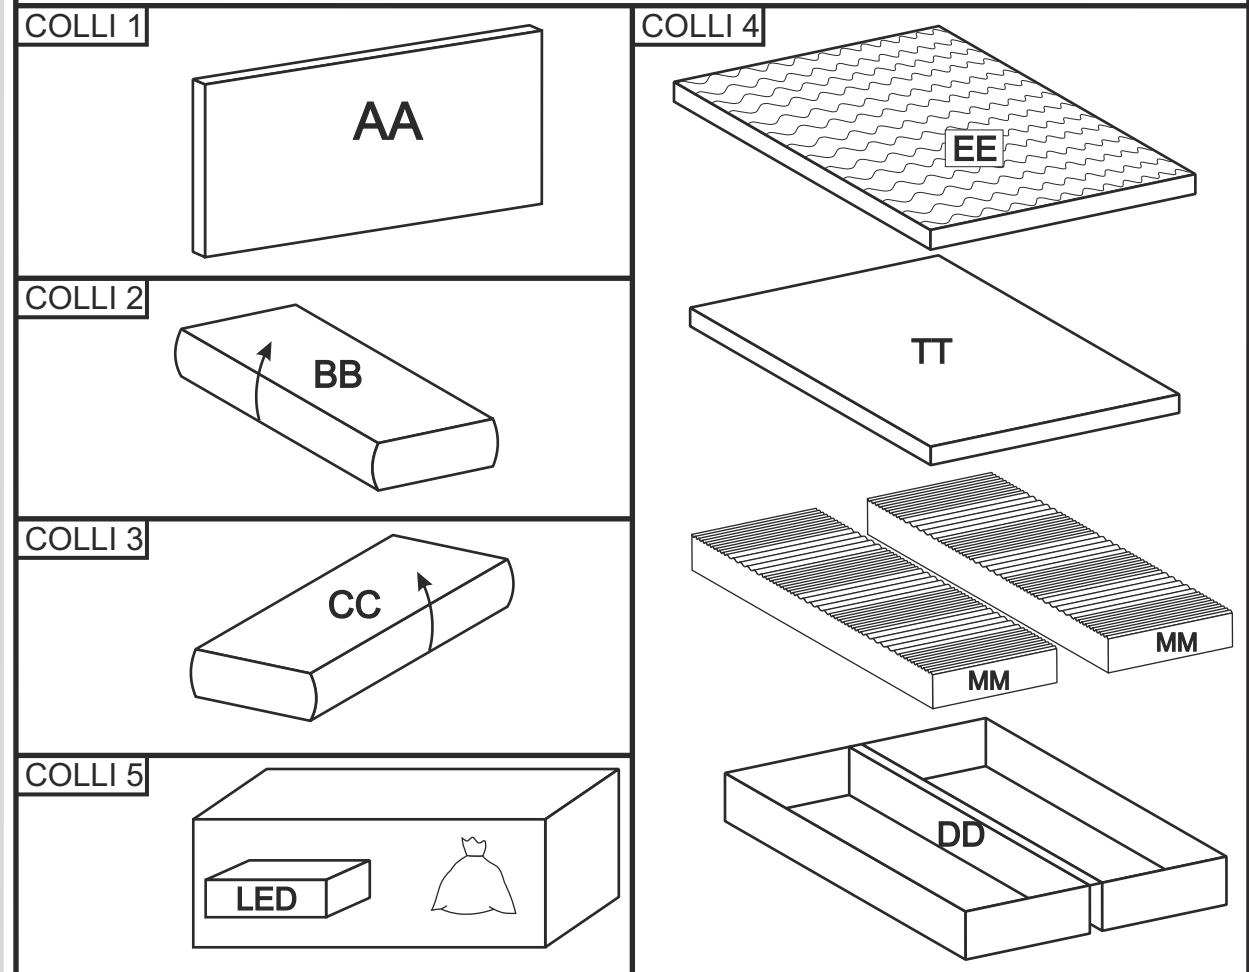

Ver: 08.01.25

ALARIC 180 LED