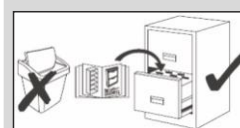

Name - Nazwa - Naam - Name - Isim - название
Nome - Nom - Numele - Meno - Jméno - Neve

ALARIC 180 LED