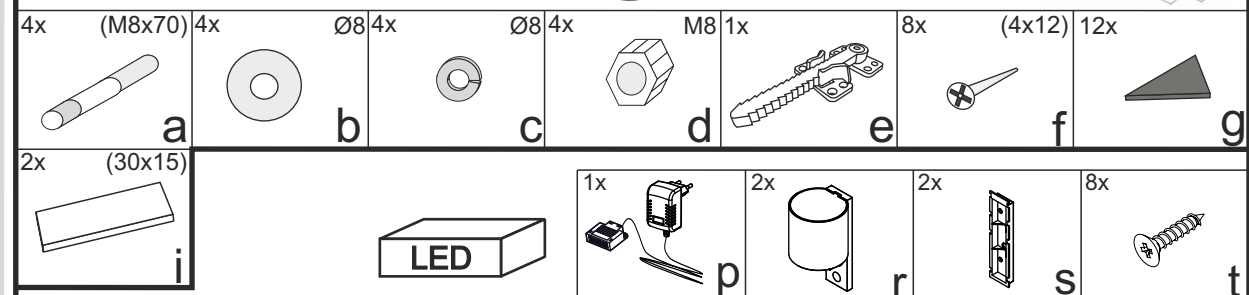

ALARIC 180 LED

- (DE) Montageanleitung
- (PL) Instrukcja montażu
- (NL) Handleiding voor de montage
- (GB) Assembly instructions
- (TR) Montaj talimatı
- (RU) Инструкция по монтажу
- (IT) Istruzioni di montaggio
- (FR) Notice de montage
- (RO) Instrucțiuni de asamblare
- (SK) Montážny návod
- (CZ) Montážní návod
- (HU) Szerelési útmutató

Name - Nazwa - Naam - Name - Isim - название
Nome - Nom - Numele - Meno - Jméno - Neve

ALARIC 180 LED

Service - Servis - Dienstverlening - Servis - Servis - Сервисная служба - Servizio - Service
Serviciu - Služby - Szolgáltatás