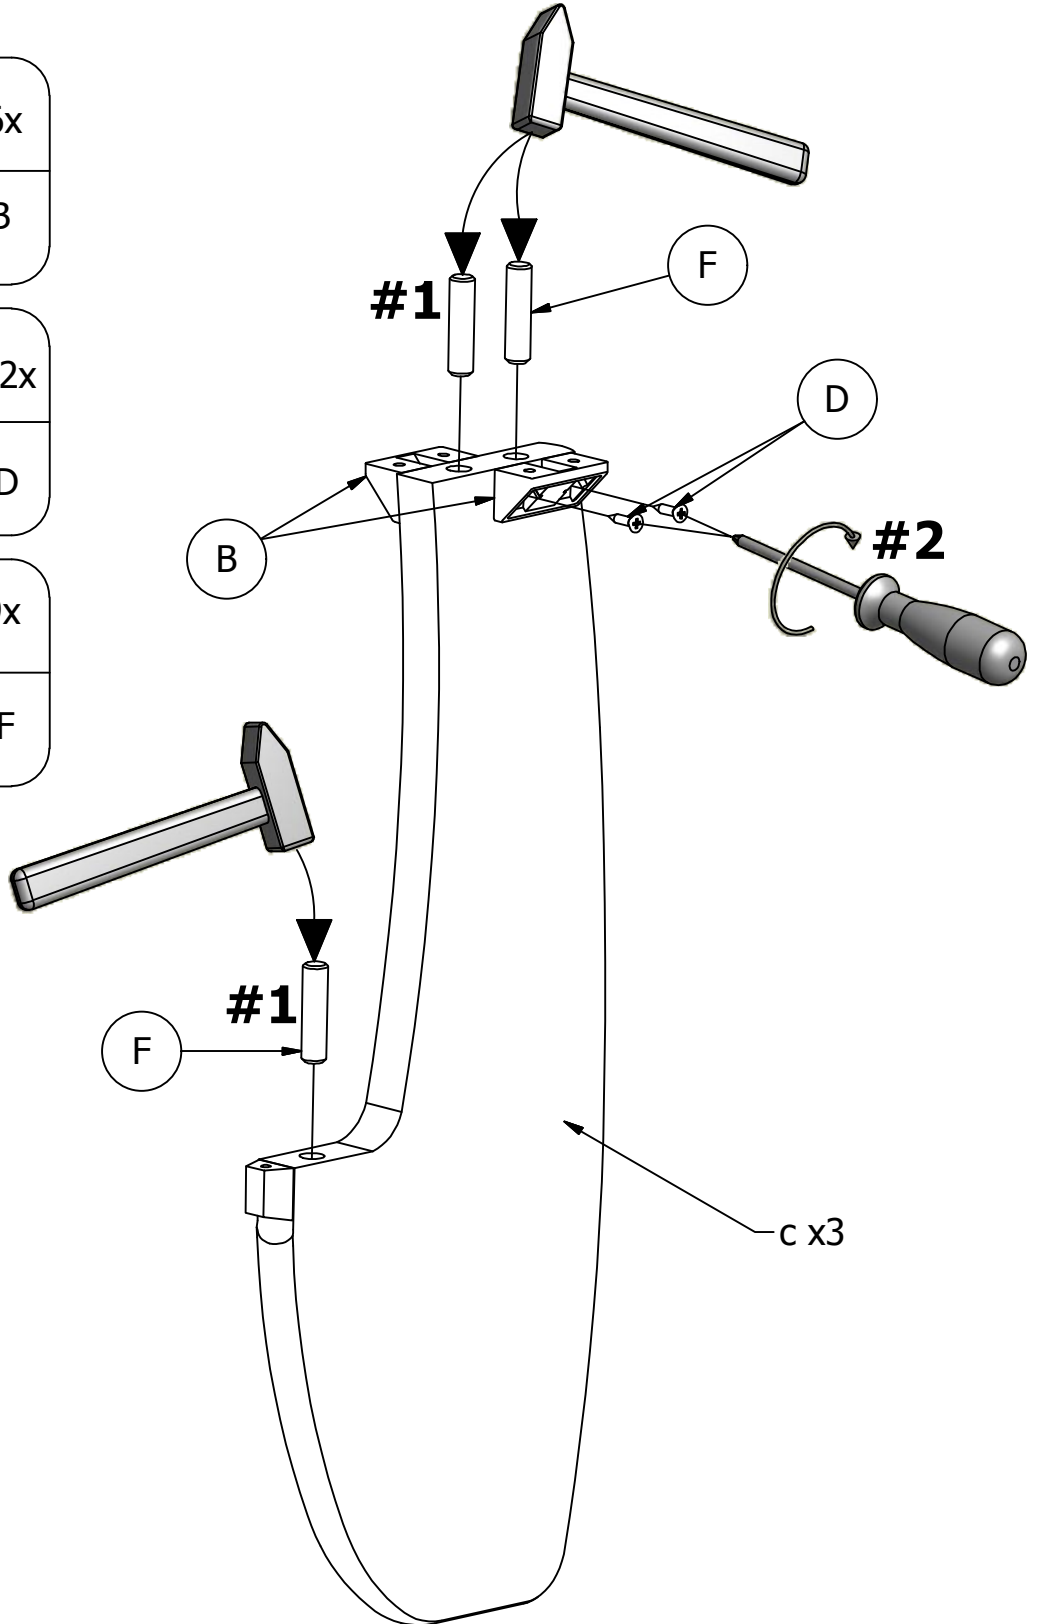

ART.NR. - 91942566, 94060120

- | | |
|---------------------------------------|-----------------------------------|
| D Montageanleitung | GB Assembly instructions |
| FR Notice de montage | IT Istruzioni di montaggio |
| NL Handleiding voor de montage | PL Instrukcja montażu |
| CZ Montážní návod | SK Návod na montáž |
| HU Szerelési útmutató | RO Instrucțiuni de montaj |
| TR Montaj talimatı | RU Инструкция по монтажу |
| | HR Shema montaže |

#1 -> #2

	6x
	A

	3x
	C

	12x
Ø3,5x15	D

#3 -> #4 -> #5 -> #6

	3x
Ø4x30	E

#7 -> #8 -> #9 -> #10