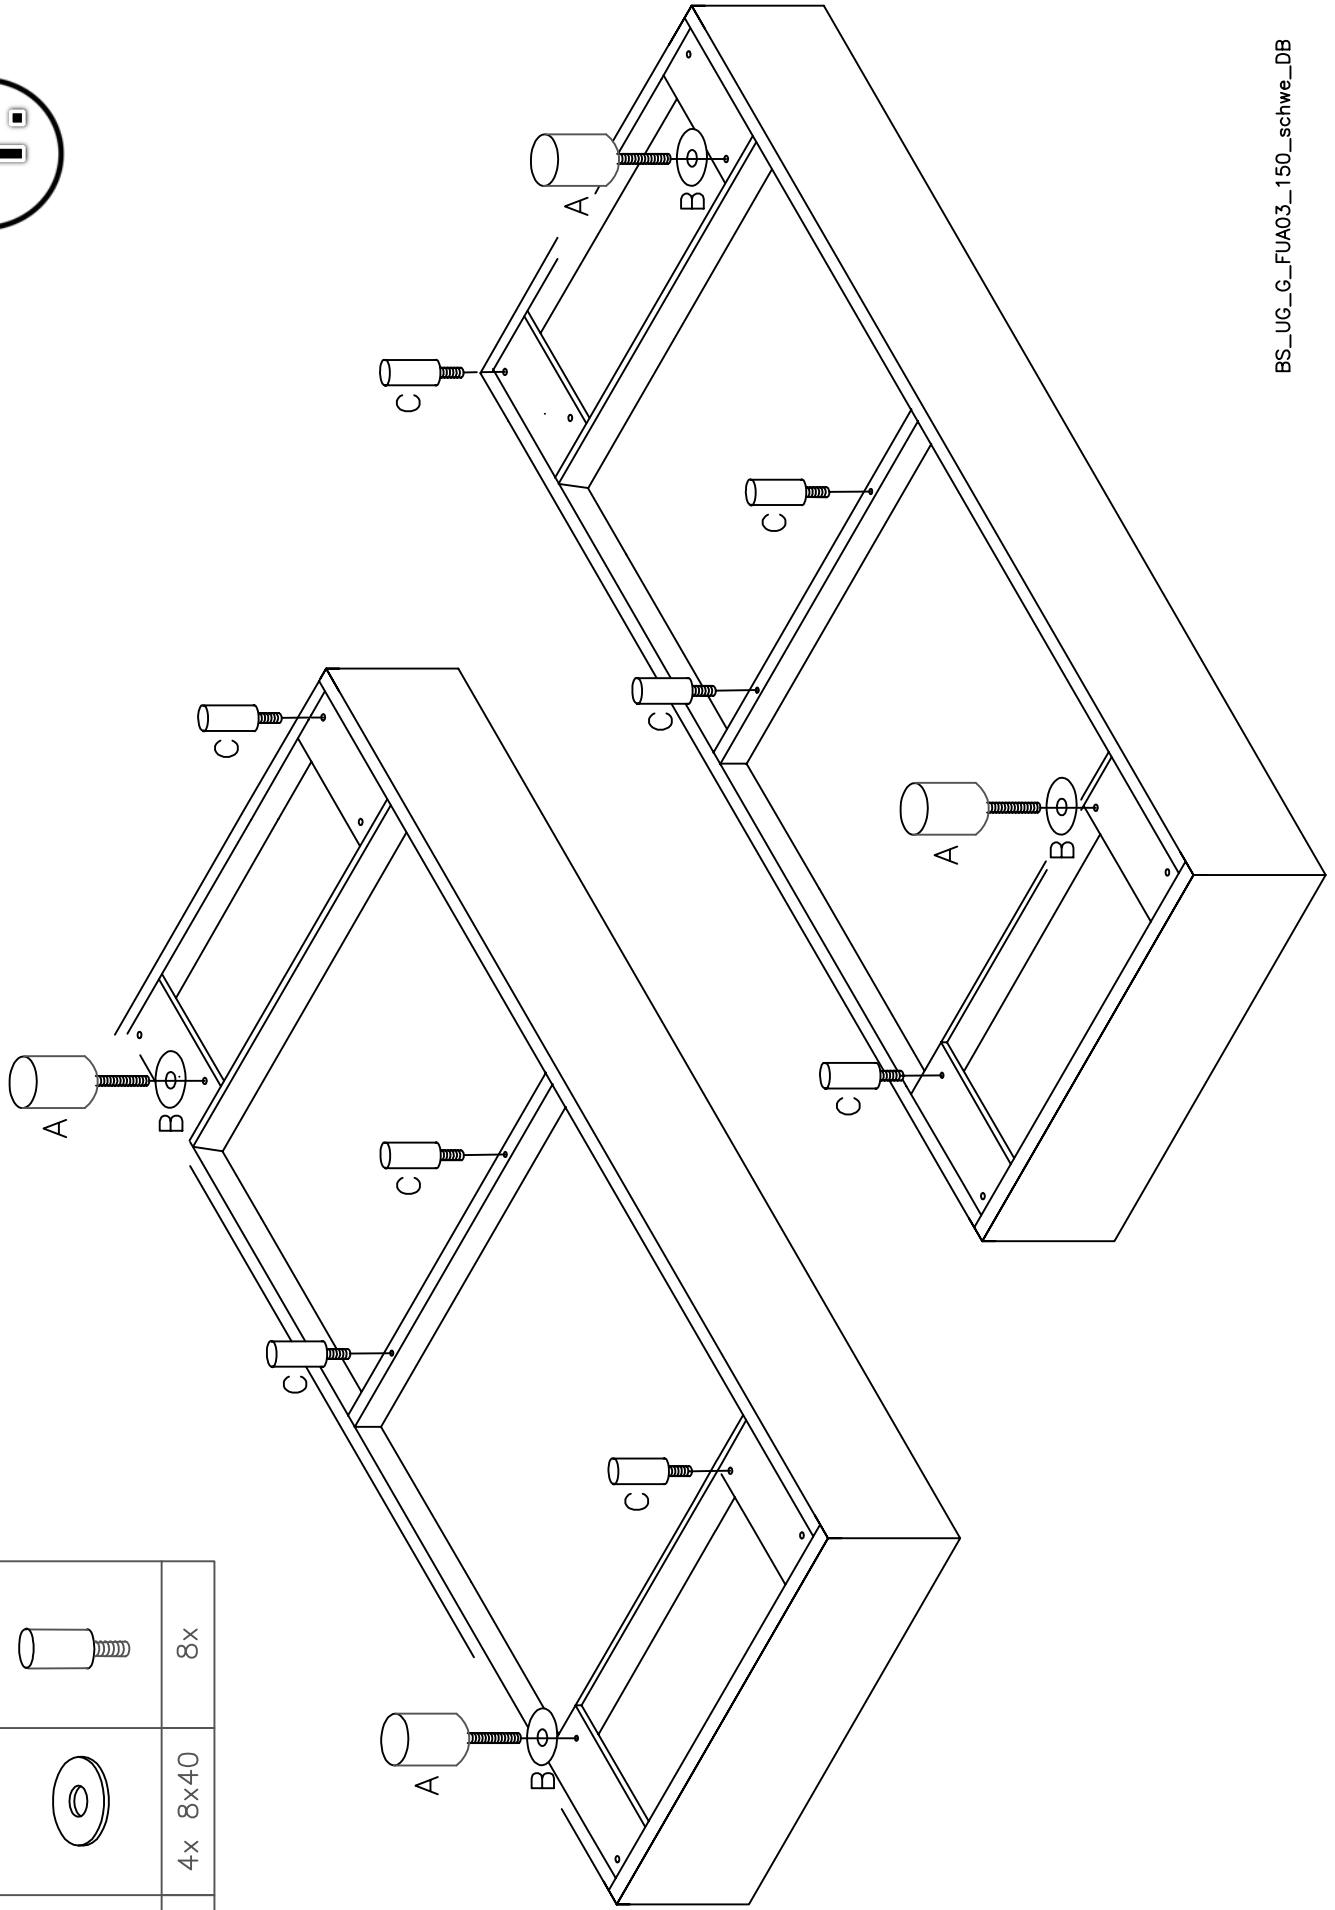

## Kalmar

- |                                  |                                       |
|----------------------------------|---------------------------------------|
| <b>D</b> Montageanleitung        | <b>GB</b> Assembly instructions       |
| <b>FR</b> Notice de montage      | <b>NL</b> Handleiding voor de montage |
| <b>CZ</b> Montážní návod         | <b>IT</b> Istruzioni di montaggio     |
| <b>RO</b> Instrucțiuni de montaj | <b>RU</b> инструкция по сборке        |
| <b>PL</b> Instrukcja montażu     | <b>SK</b> Návod na montáž             |
| <b>HU</b> Szerelési útmutató     | <b>TR</b> Montaj talimatı             |

A	B	C	D	E
				
4x	12x 8x40	8x	8x 8x60	8x M8

A		4x
B		4x 8x40
C		8x

A		4x
B		4x 8x40
C		8x

3.

<p>D</p>  <p>8x 8x60</p>	<p>B</p>  <p>8x 8x40</p>	<p>E</p>  <p>8x M8</p>	<p>Achtung! Schrauben nicht überdrehen                  FR Attention! Ne serrez pas trop                  CZ Dávej Pozor! Nepřetahujte                  RO Ai Grija! Nu strângeți                  PL Uwaga! Nie dokręcać zbyt mocno                  HU Vigyázz! Ne húzza túl</p> <p>GB Watch Out! Do not over tighten                  NL Let Op! Niet te vast                  IT Attento! Non stringere                  RU Осторожно! Не затягивайте                  SK Dávaj Pozor! Nepretahujte                  TR Dikkat! Üzerinde sıkmayın</p>
---	---	---	---