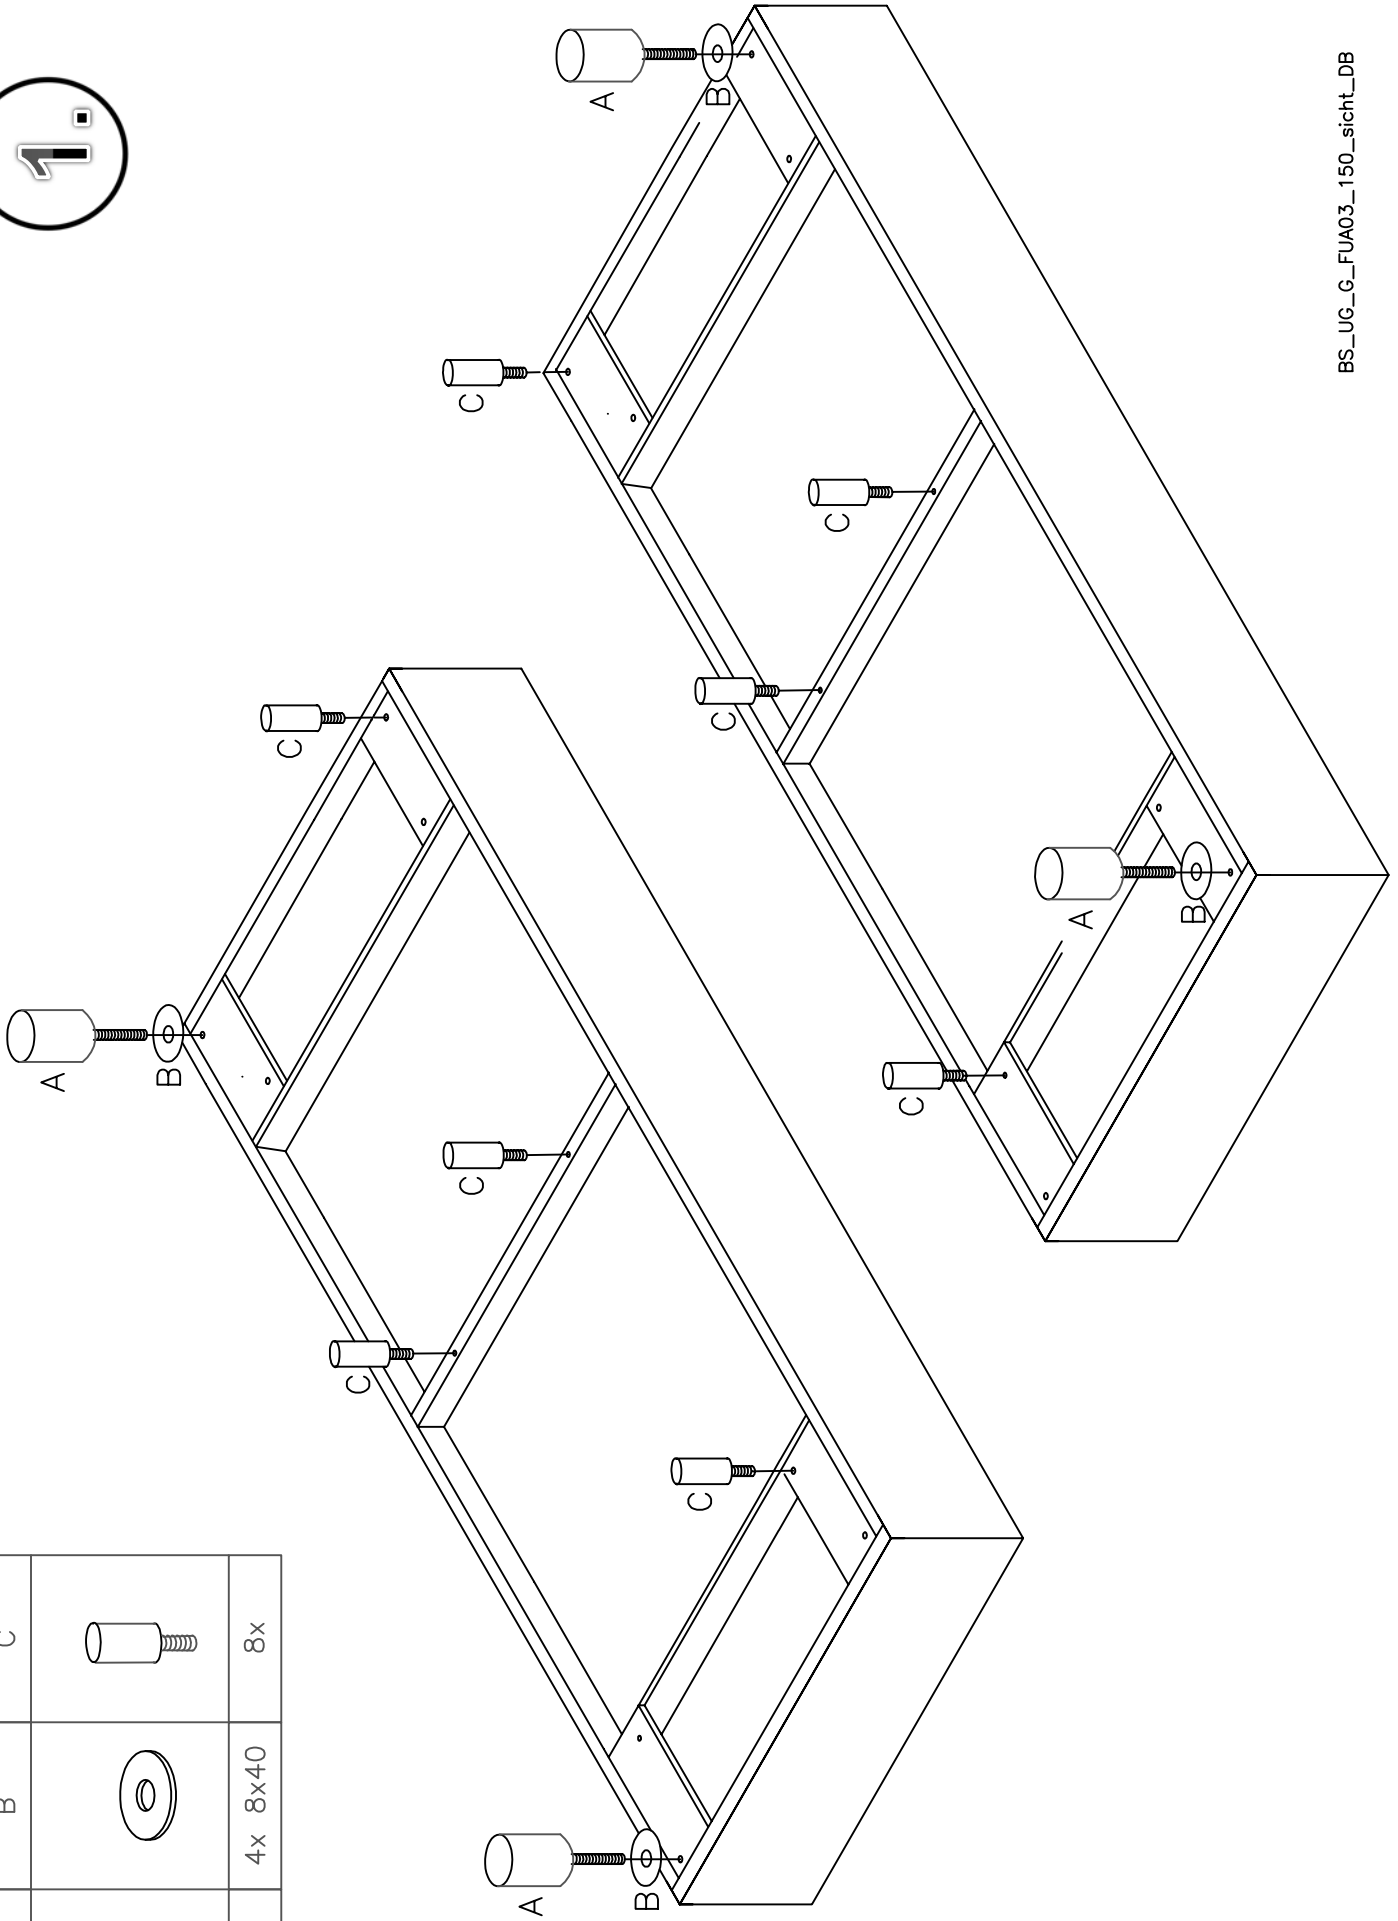

## Kalmar

- |                                  |                                       |
|----------------------------------|---------------------------------------|
| <b>D</b> Montageanleitung        | <b>GB</b> Assembly instructions       |
| <b>FR</b> Notice de montage      | <b>NL</b> Handleiding voor de montage |
| <b>CZ</b> Montážní návod         | <b>IT</b> Istruzioni di montaggio     |
| <b>RO</b> Instrucțiuni de montaj | <b>RU</b> инструкция по сборке        |
| <b>PL</b> Instrukcja montażu     | <b>SK</b> Návod na montáž             |
| <b>HU</b> Szerelési útmutató     | <b>TR</b> Montaj talimatı             |

A	B	C	D	E
				
4x	12x 8x40	8x	8x 8x60	8x M8

A		4x
B		4x 8x40
C		8x

A		4x
B		4x 8x40
C		8x

3.

<p>D</p>  <p>8x 8x60</p>	<p>B</p>  <p>8x 8x40</p>	<p>E</p>  <p>8x M8</p>	<p>Achtung! Schrauben nicht überdrehen                  FR Attention! Ne serrez pas trop                  CZ Dávej Pozor! Nepřetahujte                  RO Ai Grija! Nu strângeți                  PL Uwaga! Nie dokręcać zbyt mocno                  HU Vigyázz! Ne húzza túl</p> <p>GB Watch Out! Do not over tighten                  NL Let Op! Niet te vast                  IT Attento! Non stringere                  RU Осторожно! Не затягивайте                  SK Dávaj Pozor! Nepretahujte                  TR Dikkat! Üzerinde sıkmayın</p>
---	---	---	---