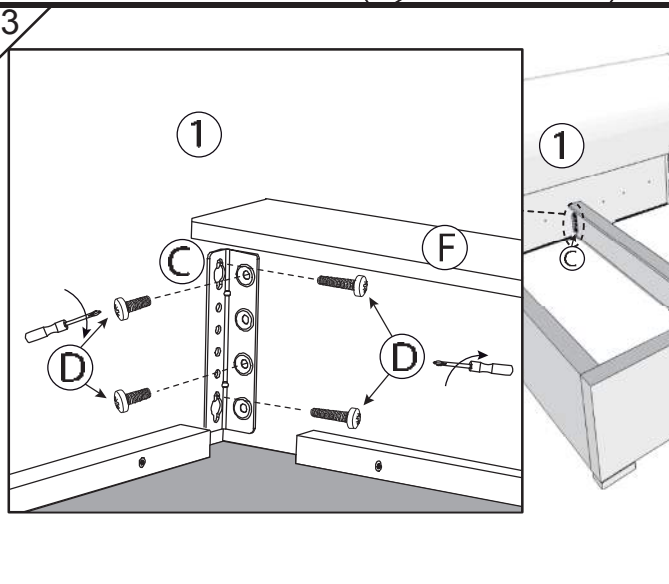

ATESIO by meise

Bettkasten / Storage

A	B	C	D	E	F	G	H	I	J	K	LL/LR	M	N	
40*40*60	M6*18		M6*20	M8*20	2005*205*94	160/180/200: 785/885/985* 1000	680*40*20	M6*20	160/180/200: 787/887/987* 50*22	530*25*22		280 N	M8*16	
4	16	10	40	4	1	4	4	16	6	4	2 / 2	4	8	
					O	P	Q	R	S	T	UL/UR	V	W	X
					M8*24	M8*40	820*95*60	4*20	1500*40*40	M6*70	160/180/200: 79/89/99*195cm	M6*40	M6*12	M6
					12	12	4	16	2	10	1 / 1	8	8	8