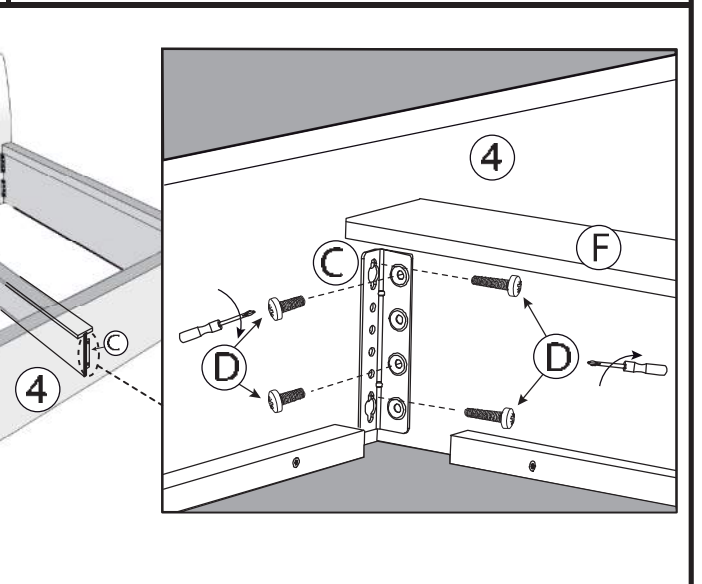

ATESIO by meise

Bettkasten / Storage

A	B	C	D	E	F	G	H	I	J	K	LL/LR	M	N	
40*40*60	M6*18		M6*20	M8*20	2005*205*94	160/180/200: 785/885/985* 1000	680*40*20	M6*20	160/180/200: 787/887/987* 50*22	530*25*22		280 N	M8*16	
4	16	10	40	4	1	4	4	16	6	4	2 / 2	4	8	
					O	P	Q	R	S	T	UL/UR	V	W	X
					M8*24	M8*40	820*95*60	4*20	1500*40*40	M6*70	160/180/200: 79/89/99*195cm	M6*40	M6*12	M6
					12	12	4	16	2	10	1 / 1	8	8	8