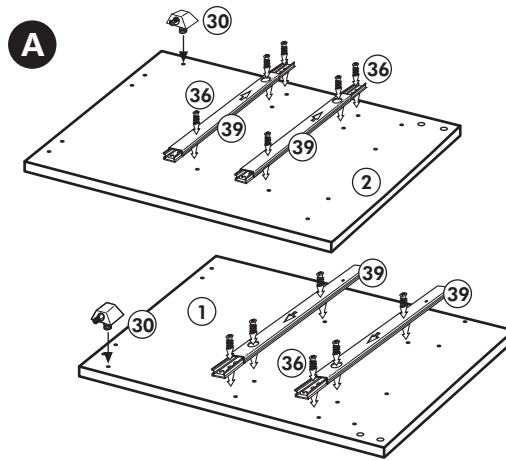

Unterschrank für Kochfeld

Nr. 011 Rev.00

1x 1	1x 2	21	22
		2x	4x
		36	23
		12x 3,5 x 15	4x Ø 3
		39	27
		4x	24x 3,0 x 20
		70 LEIM GLUE	26
		1x	4x 4,0 x 30 M4
1x 5	1x 8	1x 14	30
			2x
1x 40	1x 7	29	29
1x 41		2x	Ø 10
2x 16	1x 38	45	4x M4 x 10
		63	4x 8 x 30
1x 12		106	4x 4,0 x 30
	1x 3		