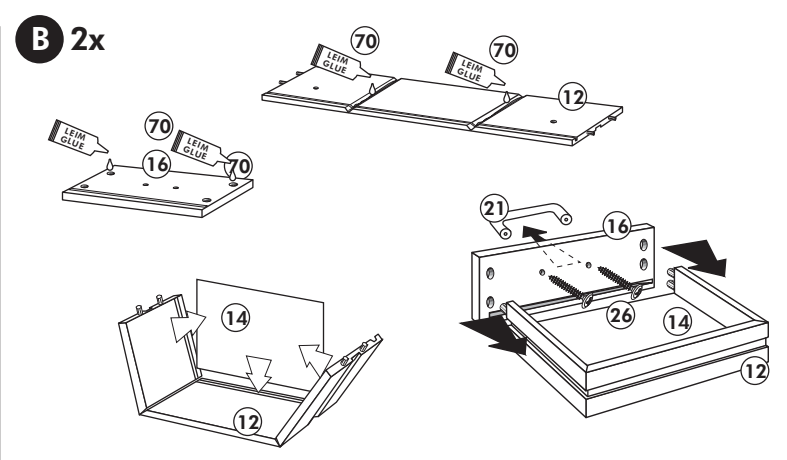

Unterschrank für Kochfeld

Nr. 011 Rev.00

1x 1	1x 2	21	22
		2x	4x
		36	23
		12x 3,5 x 15	4x Ø 3
		39	27
		4x	24x 3,0 x 20
		70 LEIM GLUE	26
		1x	4x 4,0 x 30 M4
1x 5	1x 8	1x 14	30
			2x
1x 40	1x 7	29	29
1x 41		2x	Ø 10
2x 16	1x 38	45	4x M4 x 10
		63	4x 8 x 30
1x 12		106	4x 4,0 x 30
	1x 3		