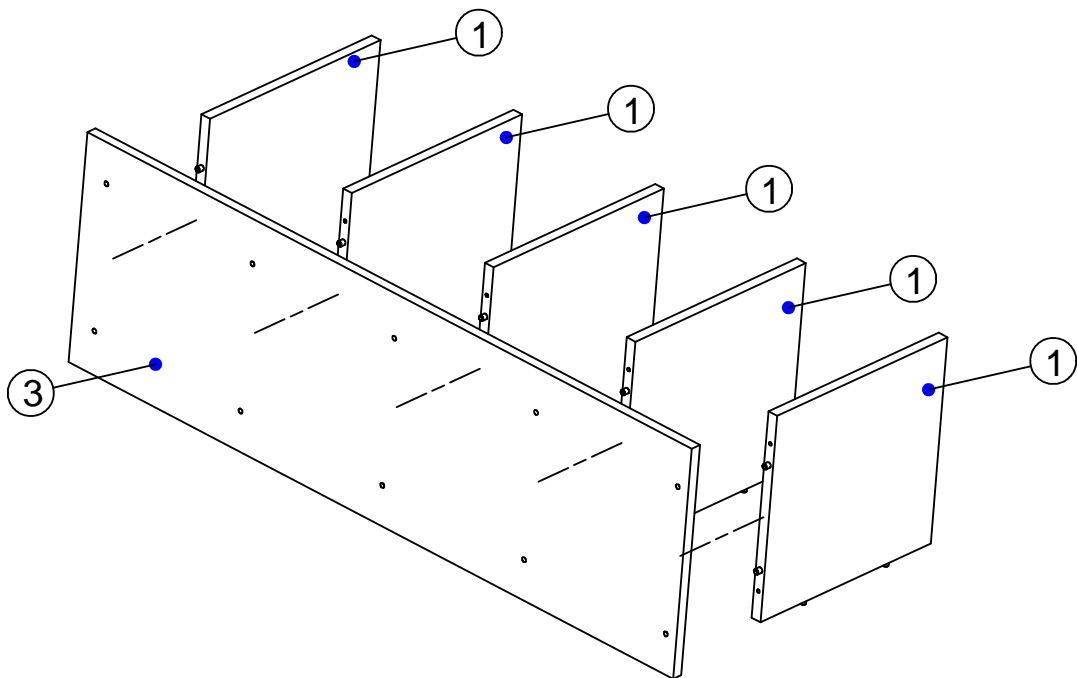

CORNER LUX

35-341-...

NUMER	L	W	T	COUNT	COLI
1	330	314	16	5	1/1
2	350	1100	16	1	1/1
3	350	1100	16	1	1/1

1

x5

2

3

4