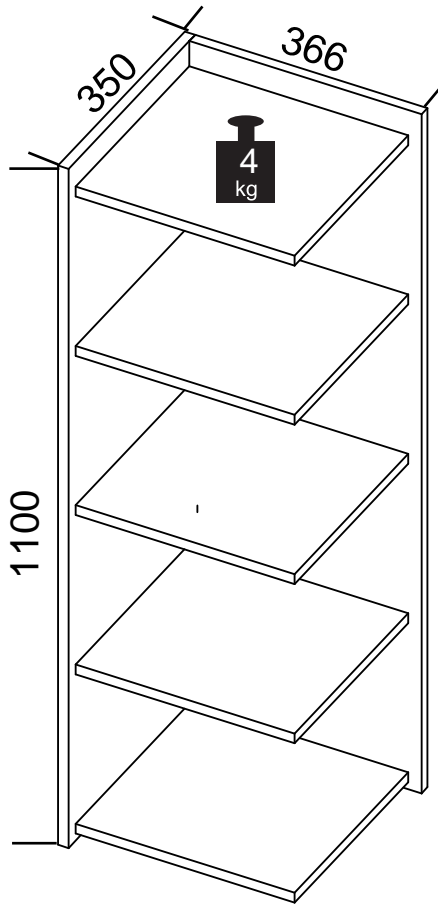

CORNER LUX

35-341-...

NUMER	L	W	T	COUNT	COLI
1	330	314	16	5	1/1
2	350	1100	16	1	1/1
3	350	1100	16	1	1/1

1

x5

2

3

4