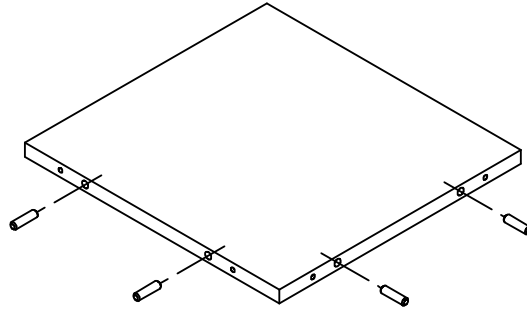

CORNER LUX

35-341-...

NUMER	L	W	T	COUNT	COLI
1	330	314	16	5	1/1
2	350	1100	16	1	1/1
3	350	1100	16	1	1/1

1

x5

2

3

4