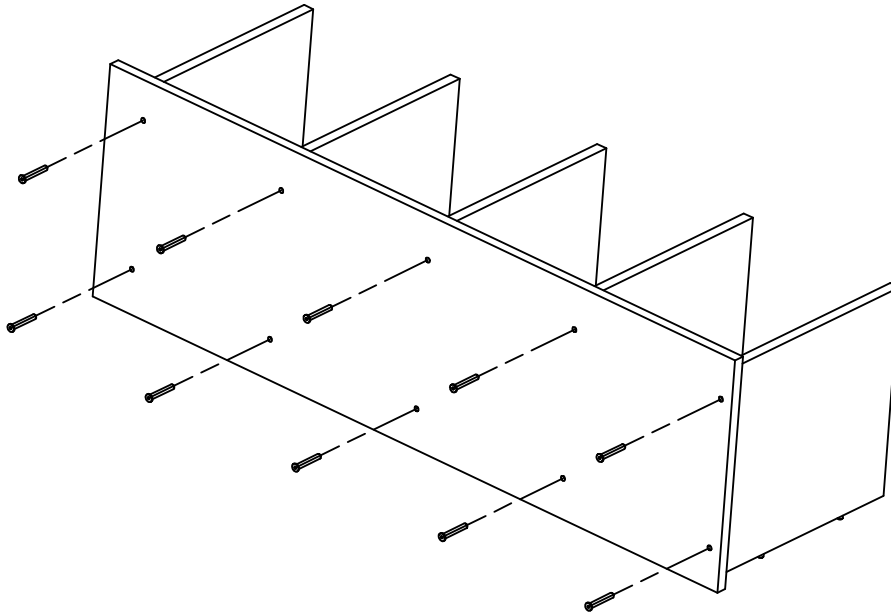

CORNER LUX

35-341-...

NUMER	L	W	T	COUNT	COLI
1	330	314	16	5	1/1
2	350	1100	16	1	1/1
3	350	1100	16	1	1/1

1

x5

2

3

4