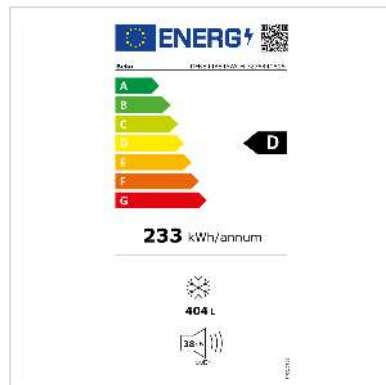

Beko Gefrierschrank RFNE448E45WCH, No Frost, 404l, weiss

Artikelnummer	04.07.0067
Hersteller	Beko
Hersteller-Art.-Nr.	RFNE448E45WCH
EAN (Einzelstück)	8690842461965

Vergessen Sie das Auftauen und steuern Sie ganz einfach Ihren Gefrierschrank. Öffnen Sie ganz einfach Ihr Gerät und gewinnen Sie Flexibilität.

Mit No Frost kalt belüftet, keine Reifbildung mehr im Gefrierschrank. Zu wissen, dass 0,5 cm Frost zu einem Überkonsum von etwa 30% führen.

Auf dem LCD-Bildschirm können Sie den Betrieb Ihres Gefrierschranks anzeigen und verwalten: Temperatur, Schnellgefrier- oder Eco-Modus sind einfach einstellbar.

Technische Daten

Hersteller	Beko
Produktgruppe	Kühlen & Gefrieren
Produkttyp	Gefrierschrank
Farbe	weiß
Lieferumfang	Bedienungsanleitung
Bauform	Freistehend

Energieeffizienzklasse (A-G)	D
Klimaklasse	SN-T (Subnormal-Tropical: 10°C - 43°C)
Nutzvolumen Gesamt	404 l
Nutzvolumen Gefrierteil	404 l
Gefrierschranktyp	Standgefrierschrank
Gefriervermögen	20 kg
Farbgruppe	Weiss
Türfarbe	Weiss
No Frost System	ja
Innenbeleuchtung	ja
Temperaturanzeige	Aussen
Wasserspender	nein
Eiswürfelpender	nein
Festwasseranschluss	nein
Eingangsspannung	230 V
Höhe	1912 mm
Breite	700 mm
Tiefe	768 mm
Gewicht	89 kg
Verpackungshöhe	2000 mm
Verpackungsbreite	760 mm
Verpackungstiefe	845 mm
Paketgewicht	89 kg