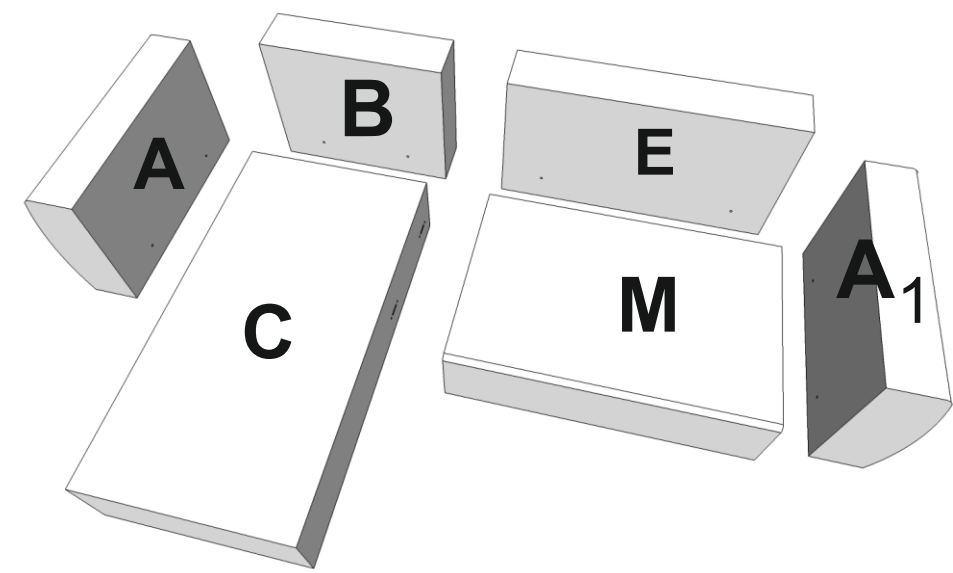

# BELLA 1

- (DE) Montageanleitung
- (IT) Istruzioni di montaggio
- (PL) Instrukcja montażu
- (FR) Notice de montage
- (NL) Handleiding voor de montage
- (RO) Instrucțiuni de asamblare
- (GB) Assembly instructions
- (SK) Montážny návod
- (TR) Montaj talimatı
- (CZ) Montážní návod
- (RU) Инструкция по монтажу
- (HU) Szerelési útmutató

1:L

6 x (8x90)  a	2 x (8x60)  e	8 x M8  c	8 x O8  b	5 x 70 mm 50mm  w	5 x (5x35)  t	4 x (6x25)  f	4 x (6x35)  g
6x  Q	4 x  i	6 x  k	6 x  z	11 x  y	1 x  3	2 x  2	1 x  1
6 x  j							

1. BELLA 1 - L

1. BELLA 1-L

2:R

6 x (8x90)  a	2 x ( 8x60 )  e	8 x M8  c	8 x O8  b	5 70 mm 50mm  w	5 x (5x35)  t	4 x (6x25)  f	4 x (6x35)  g
6X  Q	4 x  i	6 x  k	8 x  z	5 X  y	1 x  3	2x  2	1x  1
6X  j							

1. BELLA 1- R

1. BELLA 1 - R