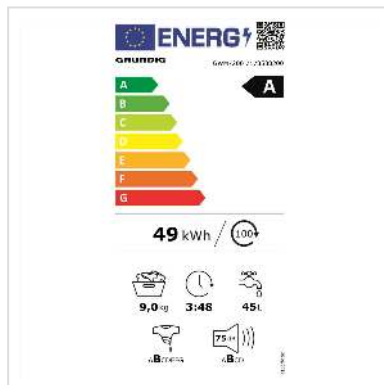

Grundig Waschmaschine WM7200, 9kg, A, weiss

Artikelnummer	04.08.0018
Hersteller	Grundig
Hersteller-Art.-Nr.	GWM7200
EAN (Einzelstück)	4013833057628

GRUNDIG

Technische Daten

Hersteller	Grundig
Produktgruppe	Waschen & Trocknen
Produkttyp	Waschmaschine
Farbe	weiß
Energieeffizienzklasse (A-G)	A
Energieverbrauch für 100 Waschzyklen	49 kWh
Waschmaschinentyp	Frontloader
Beladungskapazität Waschen	9 kg
Farbgruppe	Weiss
Türfarbe	Schwarz
Höhe	840 mm
Breite	600 mm
Tiefe	580 mm
Gewicht	76 kg